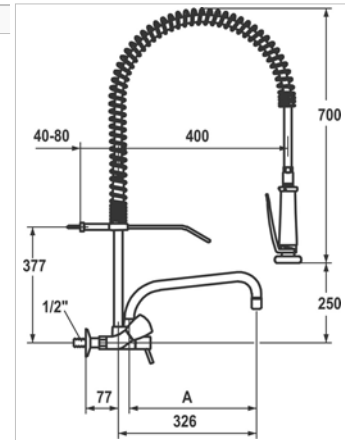

GASTRO 1/2" K.24.42.74

K.24.42.74 Chrome Chroom **693,90 €**

GASTRO robinetterie avec :

- douchette lave-vaisselle avec temporisation à la fermeture
- croisillons coronachrom en métal. dét. et sièges en acier inox
- bec orientable 180° et brise-jet M 22
- inverseur douche/bec
- clapet anti-retour et clapets plats M 20 x 1,25
- raccords excentriques 1/2" x 3/4"

Débit à 3 bar :

- brise-jet : 28 l/min | douche : 18 l/min

GASTRO kraan met :

- vaatdouche met vertraagde sluiting
- mess. verchr., afneembare, coronagreep en roestvrijstalen zitting
- draaibare uitloop 180° en straalbreker M 22
- omstelling uitloop/vaatdouche
- terugslagklep en dichting M 20 x 1,25
- s-koppelingen 1/2" x 3/4"

Debiet bij 3 bar :

- straalbreker : 28 l/min | vaatdouche : 18 l/min

GASTRO 3/4" K.24.41.04

K.24.41.04 Chrome Chroom **324,90 €**

GASTRO robinetterie monotrou :

- croisillons coronachrom en métal. détach.
- sièges en acier inox
- clapets plats M 20 x 1,25
- bec orientable 360° avec presse-étoupe resserrable
- embout brise-jet 3/4"
- Débit à 3 bar : brise-jet : 80 l/min

GASTRO eengreepsmengkraan :

- mess. verchromde afneembare coronagreep
- roestvrijstalen zitting
- platte dichting M 20 x 1,25
- draaibare uitloop 360° met aansponbare pakkingbus
- straalbreker 3/4"
- Debiet bij 3 bar : straalbreker : 80 l/min

A = 300 mm

GASTRO 3/4" K.24.41.06

Idem K.24.41.04 mais :

- A = 450 mm

Idem K.24.41.04 maar :

- A = 450 mm

K.24.41.06 Chrome Chroom **340,00 €**

GASTRO 1/2" K.24.41.24

K.24.41.24 Chrome Chroom **227,30 €**

GASTRO robinetterie monotrou :

- croisillons coronachrom en métal. détach.
- sièges en acier inox
- clapets plats M 20 x 1,25
- bec orientable 160° et brise-jet M 22

Débit à 3 bar : brise-jet : 30 l/min

GASTRO eengreepsmengkraan :