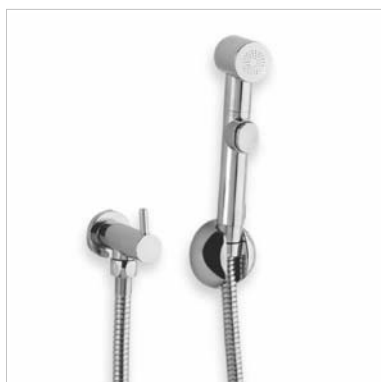

SOLTRONIC 8105

S8105CH Chrome Chroom **450,45 €**

Soltronic pour urinoir :

- détection infra rouge par batteries 1,5 V
- tube de raccordement "standard"

Soltronic voor waterplaats :

- infrarood op batterijen 1,5 V
- "standard" verbinding buis

S 1148 WC

- Douchette WC**
- robinet équerre 1/2"
 - douchette wc
 - support et flexible

- Handsproeier WC**
- Haakse regelkraan 1/2"
 - handsproeier WC
 - muurhaak en slang

S1148WCCH Chrome Chroom **61,00 €**

S 1149 W

- Douchette WC**
- robinet d'équerre 1/2"
 - douchette WC
 - support et flexible

- Handsproeier WC**
- Haakse regelkraan 1/2"
 - handsproeier WC
 - muurhaak en slang

S1149WCH Chrome Chroom **42,00 €**