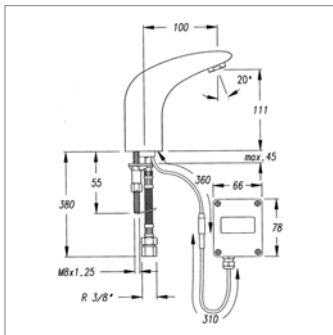

S7102CH Chrome Chroom **651,42 €**

Soltronic (une seule eau) avec :

- détection infrarouge sur batteries 4 x 1,5 V
- sans sélecteur de température
- raccordement par flexibles
- clapets anti-retour et filtres incorporés

Soltronic (een water) met :

- infrarood op batterijen 4 x 1,5 V
- zonder temperatuurkiezer
- slang verbinding
- terugslagklep
- filters inbegrepen