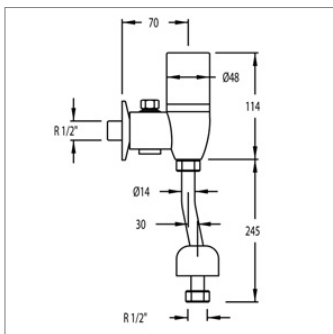

S8105CH Chrome Chroom **450,45 €**

Soltronic pour urinoir :

- détection infra rouge par batteries 1,5 V
- tube de raccordement "standard"

Soltronic voor waterplaats :

- infrarood op batterijen 1,5 V
- "standard" verbinding buis