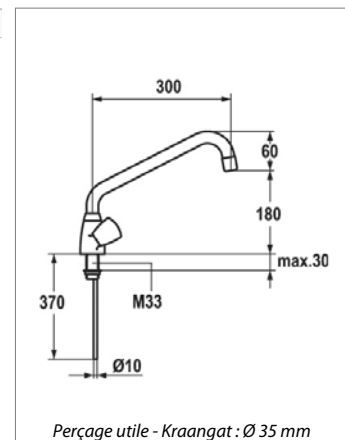

A9A0003

Paire de raccord excentrique

- avec robinet d'arrêt

2 Koppelingen

- met stopkraan

A9A0003CH Chrome Chroom **36,00 €**