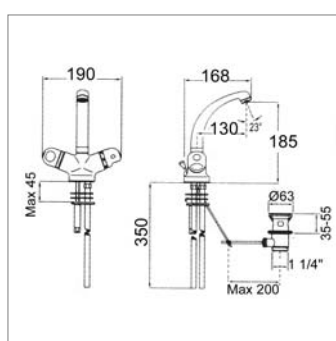

Robinetterie pour hôpitaux | Hospitaalkranen

Spécialement destinés pour l'alimentation des baby-bad, salons de coiffure ou des éviers de cuisines.

Mitigeur thermostatique monotrou avec sécurité anti-brûlure à 38°C - sélecteur de débit avec tête 1/2" normalisée.

Cartouche thermostatique à cire et particules de cuivre hors d'eau protégée par des filtres.

Peut fonctionner sur les appareils instantanés. - Raccordement par flexibles. - Débit sous 3 bars : 29 litres/min.

Livrés avec des raccords à filtres indispensables à placer.

Spécialement destinés pour l'alimentation des baby-bad - usages gynécologiques - salons de coiffure - des éviers de cuisines - salons de toilette pour animaux.

Speciaal bestemd voor baby-bad, kappers en keukens.

Eéngats thermostatische mengkraan met veiligheidsknop 38°C - debietkiezer met universeel bovendeeel 1/2"

Het thermostatisch binnenwerk komt naar rechtstreeks in contact met water (filters) - werkt met een onmiddellijke waterverwarmer.

Met slangverbinding. - Debit bij 3 bar : 29 liter/min.

Geleverd met koppelingen met filter die moeten geplaatst worden.

Speciaal bestemd voor baby-bad - gynaecologisch gebruik - kappers - keukens - hondensalons.

A 1212

A1212CH Chrome Chrome **261,37 €**

Mitigeur thermostatique de lavabo avec :

- bec coulé
- saillie : 150 mm
- vidage automatique

Eéngats thermostatische kraan voor lavabo met :

- gegoten uitloop
- voorsprong : 150 mm
- automatische lediging