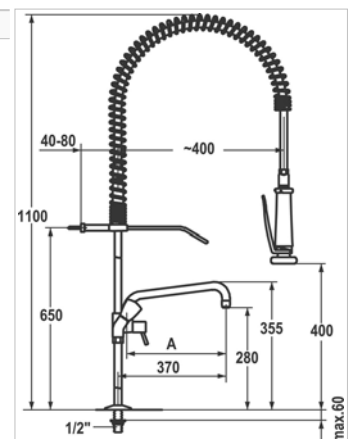

DOMO K.10.061.154

K.10.061.154 Chrome Chrome **758,70 €**

DOMO avec :

- support mural et bec orientable 180°
- douchette lave-vaisselle avec temporisation à la fermeture
- construction robuste tout chrome
- cartouche universelle avec limitation de débit et de température

Débit à 3 bar :

- néoperl cascade 12l/min | douche : 15l/min

DOMO kraan met :

- vaatdouches met vertraagde sluiting
- gecombineerde muursteun en draaibare uitloop 180°
- robuuste geheel metalen uitvoering
- universeel binnenwerk met hoeveelheid- en temperatuurbegrenzing

Debiet bij 3 bar :

- neoperl cascade 12 l/min | douche : 15 l/min

DOMO K.10.061.144

Idem K.10.061.154 mais :

- sans support mural

Idem K.10.061.154 maar :

- zonder muursteun

K.10.061.144 Chrome Chrome **736,90 €**

GASTRO K.24.41.61

K.24.41.61 Chrome Chrome **675,90 €**

GASTRO robinetterie avec :

- douchette lave-vaisselle avec temporisation à la fermeture
- croisillons coronachrom en métal. détach.
- sièges en acier inox
- bec orientable 180° et brise-jet M22
- clapet anti-retour et clapets plats M 20 x 1,25

Débit à 3 bar :

- douche : 15 l/min | brise-jet : 25 l/min

GASTRO tweegreepskraan met :

- vaatdouches met vertraagde sluiting
- mess. verchromde afneembare, coronagreep
- roestvrijstalen zitting
- draaibare uitloop 180° en straalbreker M 22
- terugslagklep en dichting M 20 x 1,25

Debiet bij 3 bar :

- vaatdouches 15 l/min | straalbreker 25 l/min

GASTRO 1/2" K.24.42.64

K.24.42.64 Chrome Chrome **693,90 €**

GASTRO robinetterie avec :

- douchette lave-vaisselle avec temporisation à la fermeture
- croisillons coronachrom en métal. détach.
- sièges en acier inox
- bec orientable 180° et brise-jet M 22
- clapet anti-retour et clapets plats M 20 x 1,25

Débit à 3 bar :

- douche : 15 l/min | brise-jet : 28 l/min

GASTRO tweegreepsmengkraan met :