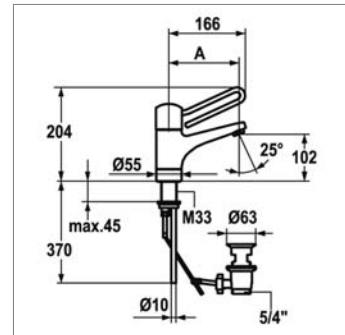

Vita-Uno mitigeur de lavabo | A = 150mm

- bec mobile 90°
- mécanisme céramique
- raccord cuivre 10mm
- avec vidage

Vita-Uno wastafel eengreepsmengkraan | A = 150mm

- draaibare uitloop 90°
- keramisch binnenwerk
- koperbuisaansluitingen 10mm
- met afvoergarnituur