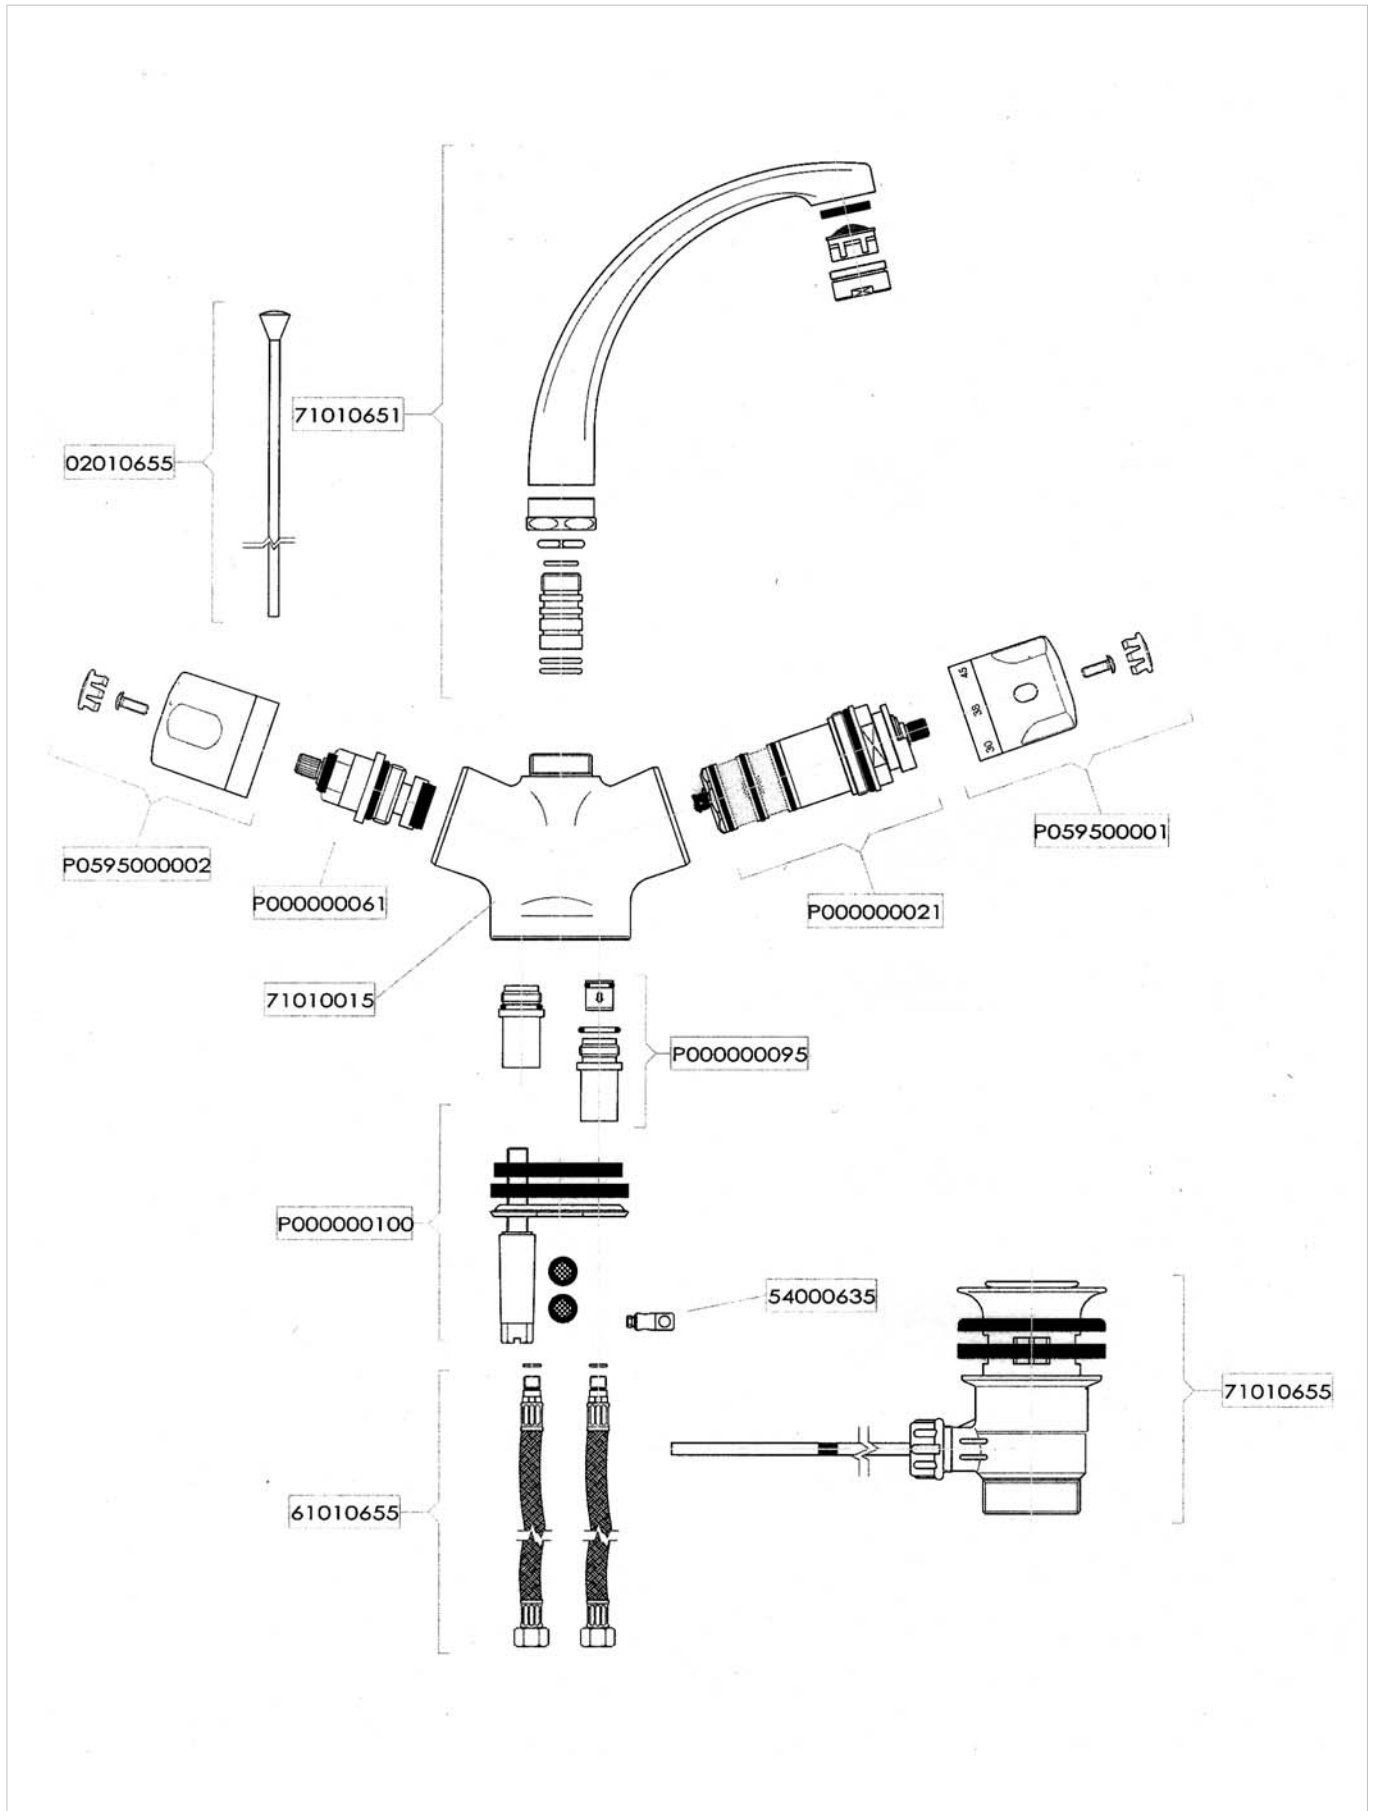

P000000100 - - 7,02 €

A 6199

Raccord joint filtre pour écrou 3/8"

Dichting met filter voor moer 3/8"

A6199 - - 4,86 €

A 1212 EXPL

A 2650 EXPL

SOLTRONIC 7101