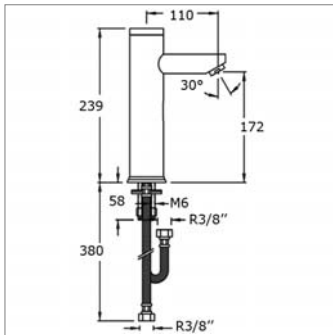

S8102CH Chrome Chroom **478,17 €**

Soltronic pour lavabo :

- détection infra rouge sur batteries 4 x 1,5 V
- raccordement par flexibles
- clapets anti-retour filtres incorporés

Soltronic voor lavabo :

- infrarood op batterijen 4 x 1,5 V
- slangverbinding
- terugslagklep
- filters inbegrepen