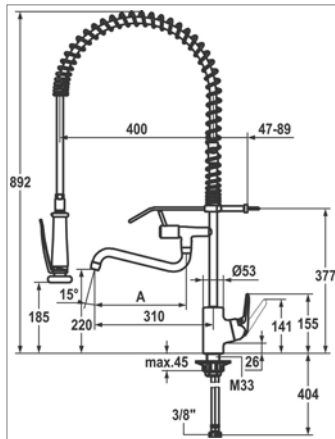

DOMO K.10.061.154

Perçage utile - Kraangat : Ø 35 mm

K.10.061.154 Chrome Chrome **758,70 €**

DOMO avec :

- support mural et bec orientable 180°
- douchette lave-vaisselle avec temporisation à la fermeture
- construction robuste tout chrome
- cartouche universelle avec limitation de débit et de température