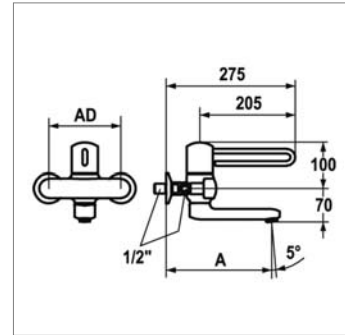

K.11.302.002

K.11.302.002.000 Chrome Chroom **558,50 €**

Vita-Uno mitigeur mural

- bec mobile 120°
- mécanisme céramique
- avec raccord K.30.90.01.000.43
- AD 153+/-8mm A = 175mm

Vita-Uno wand eengreepsmenkraan

- draaibare uitloop 120°
- keramisch binnenwerk
- met wandaansluitingen K.30.90.01.000.43
- AD 153+/-8mm A = 175mm

K.11.302.003

K.11.302.003.000 Chrome Chroom **558,50 €**

Vita-Uno mitigeur de lavabo

- bec mobile 120°
- mécanisme céramique
- avec raccord K.30.90.01.000.43
- AD 153+/-8mm A = 225mm

Vita-Uno wastafel eengreepsmengkraan

- draaibare uitloop 120°
- keramisch binnenwerk
- met wandaansluitingen K.30.90.01.000.43
- AD 153+/-8mm A = 225mm

K.12.301.011

K.12.301.011.000 Chrome Chroom **491,20 €**

Vita-Uno mitigeur de lavabo | A = 150mm

- bec mobile 90°
- mécanisme céramique
- raccord cuivre 10mm
- avec vidage

Vita-Uno wastafel eengreepsmengkraan | A = 150mm

- draaibare uitloop 90°
- keramisch binnenwerk
- koperbuisaansluitingen 10mm
- met afvoergarnituur

K.12.301.021

Mitigeur de lavabo | A = 150 mm

- bec mobile 90°
- sans vidage

Wastafel ééngreepsmengkraan | A = 150 mm

- draaibare uitloop 90°
- zonder lediging

K.12.301.021 Chrome Chroom **447,50 €**

K.12.301.041

K.12.301.041.000 Chrome Chroom **425,50 €**

Vita-Uno mitigeur de lavabo | A = 110mm

- bec fixe
- mécanisme céramique
- raccord cuivre 10mm
- avec vidage

Vita-Uno wastafel eengreepsmengkraan | A = 110 mm

- vaste uitloop
- keramisch binnenwerk
- koperbuisaansluitingen 10mm
- met afvoergarnituur

K.12.301.051

Mitigeur de lavabo | A = 110 mm

- bec fixe
- sans vidage

Wastafel ééngreepsmengkraan | A = 110 mm

- vaste uitloop
- zonder lediging

K.12.301.051 Chrome Chroom **380,30 €**