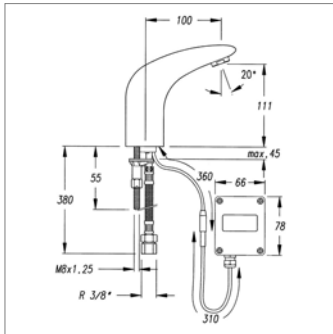

SOLTRONIC 7101

S7101CH Chrome Chroom **713,79 €**

Soltronic avec :

- détection infrarouge sur batteries 4 x 1,5 V
- sélecteur de température
- raccordement par flexibles
- clapets anti-retour et filtres incorporés

Soltronic met :

- infrarood op batterijen 4 x 1,5 V
- temperatuurkiezer
- slangverbinding
- terugslagklep
- filters inbegrepen