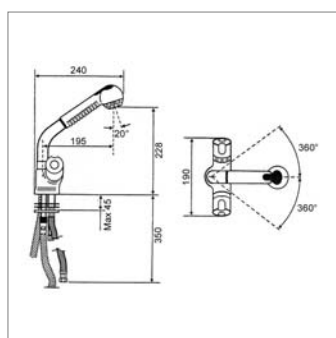

A2650CH Chrome Chrome **362,26 €**

Mitigeur thermostatique monotrou avec :

- douchette pivotante et extractable
- saillie : 225 mm
- jet mousseur / jet pluie à inverseur automatique.

Eéngats thermostatische kraan met :

- draaibare en uittrekbare sproeier
- voorsprong : 225 mm
- automatische omsteller mousseur straal / douche straal