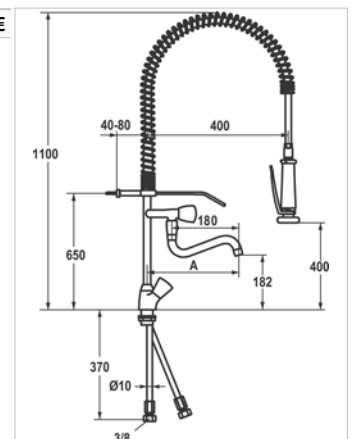

GASTRO 1/2" K.24.42.64