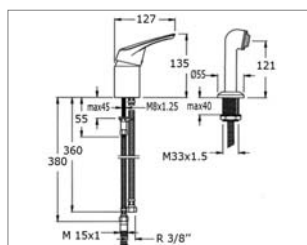

S2222CH Chrome Chromom **200,97 €**

1. **Mitigeur "coiffeur" sur gorge :**
2. poignée coiffeur
   - flexible

1. **Haarkapper mengkraan voor randmontage :**
2. handsproeier voor haarkapper
   - slang