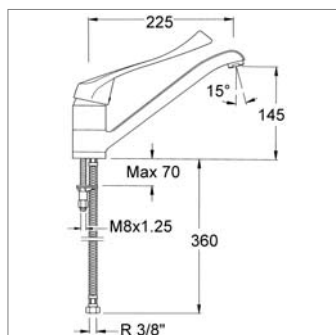

S2209MEDCH Chrome Chromom **167,79 €**

1. **Mitigeur monotrou d'évier :**
2. bec fondu orientable
   - levier médical
   - saillie : 225 mm
   - Réf. mécanisme S 2000

1. **Spoeltafel ééngreepsmengkraan met :**
2. draaibare uitloop
   - medische hendel
   - voorsprong : 225 mm
   - Ref. binnenwerk S 2000