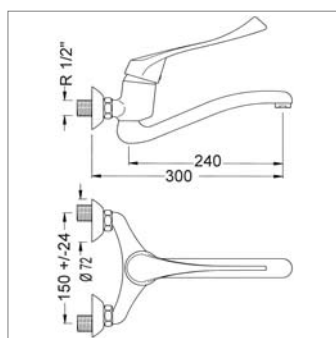

S2207MEDCH Chrome Chromom **252,29 €**

1. **Mitigeur mural d'évier :**
2. bec fondu orientable
   - levier médical
   - saillie mur-bec : 300 mm
   - Réf. mécanisme S 2000

1. **Wand ééngreepsmengkraan met :**
2. gegoten draaibare uitloop
   - medische hendel
   - voorsprong wanduitloop : 300 mm
   - Ref. binnenwerk S 2000