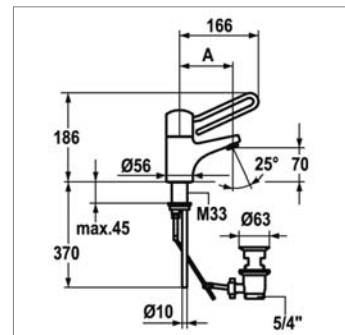

K.12.301.051

Mitigeur de lavabo | A = 110 mm

- bec fixe
- sans vidage

Wastafel ééngreepsmengkraan | A = 110 mm

- vaste uitloop
- zonder lediging

K.12.301.051 Chrome Chroom **380,30 €**