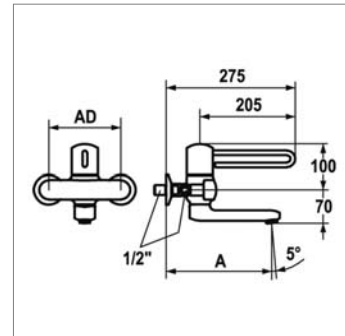

K.11.302.002

K.11.302.002.000 Chrome Chroom **558,50 €**

Vita-Uno mitigeur mural

- bec mobile 120°
- mécanisme céramique
- avec raccord K.30.90.01.000.43
- AD 153+/-8mm A = 175mm

Vita-Uno wand eengreepsmenkraan

- draaibare uitloop 120°
- keramisch binnenwerk
- met wandaansluitingen K.30.90.01.000.43
- AD 153+/-8mm A = 175mm

K.11.302.003

K.11.302.003.000 Chrome Chroom **558,50 €**

Vita-Uno mitigeur de lavabo

- bec mobile 120°
- mécanisme céramique
- avec raccord K.30.90.01.000.43
- AD 153+/-8mm A = 225mm

Vita-Uno wastafel eengreepsmengkraan

- draaibare uitloop 120°
- keramisch binnenwerk
- met wandaansluitingen K.30.90.01.000.43
- AD 153+/-8mm A = 225mm

K.12.301.011

K.12.301.011.000 Chrome Chroom **491,20 €**

Vita-Uno mitigeur de lavabo | A = 150mm

- bec mobile 90°
- mécanisme céramique
- raccord cuivre 10mm
- avec vidage

Vita-Uno wastafel eengreepsmengkraan | A = 150mm

- draaibare uitloop 90°
- keramisch binnenwerk
- koperbuisaansluitingen 10mm
- met afvoergarnituur

K.12.301.021

Mitigeur de lavabo | A = 150 mm

- bec mobile 90°
- sans vidage

Wastafel ééngreepsmengkraan | A = 150 mm

- draaibare uitloop 90°
- zonder lediging

K.12.301.021 Chrome Chroom **447,50 €**

K.12.301.041

K.12.301.041.000 Chrome Chroom **425,50 €**

Vita-Uno mitigeur de lavabo | A = 110mm

- bec fixe
- mécanisme céramique
- raccord cuivre 10mm
- avec vidage

Vita-Uno wastafel eengreepsmengkraan | A = 110 mm

- vaste uitloop
- keramisch binnenwerk
- koperbuisaansluitingen 10mm
- met afvoergarnituur

K.12.301.051

Mitigeur de lavabo | A = 110 mm

- bec fixe
- sans vidage

Wastafel ééngreepsmengkraan | A = 110 mm

- vaste uitloop
- zonder lediging

K.12.301.051 Chrome Chroom **380,30 €**