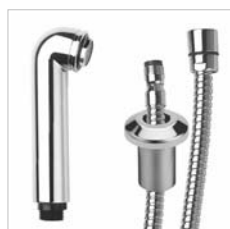

S 2222

S2222CH Chrome Chromom **200,97 €**

- Mitigeur "coiffeur" sur gorge :**
- poignée coiffeur
 - flexible

- Haarkapper mengkraan voor randmontage :**
- handsproeier voor haarkapper
 - slang

S 9553 / S 9989

- Set pour montage sur gorge**
- S 9553 Douchette extractible
 - S 9989 Coulisser et flexible

- Set voor randmontage**
- S 9553 uittrekbare sproeier
 - S 9989 Schuif en slang

		Douchette - Sproeier			
S9553CH	Chrome Chromom	17,21 €	1		
		Coulisse - Schuif			
S9989CH	Chrome Chromom	87,32 €	1		
Prix de l'ensemble / Prijs van de set :			104,53 €		