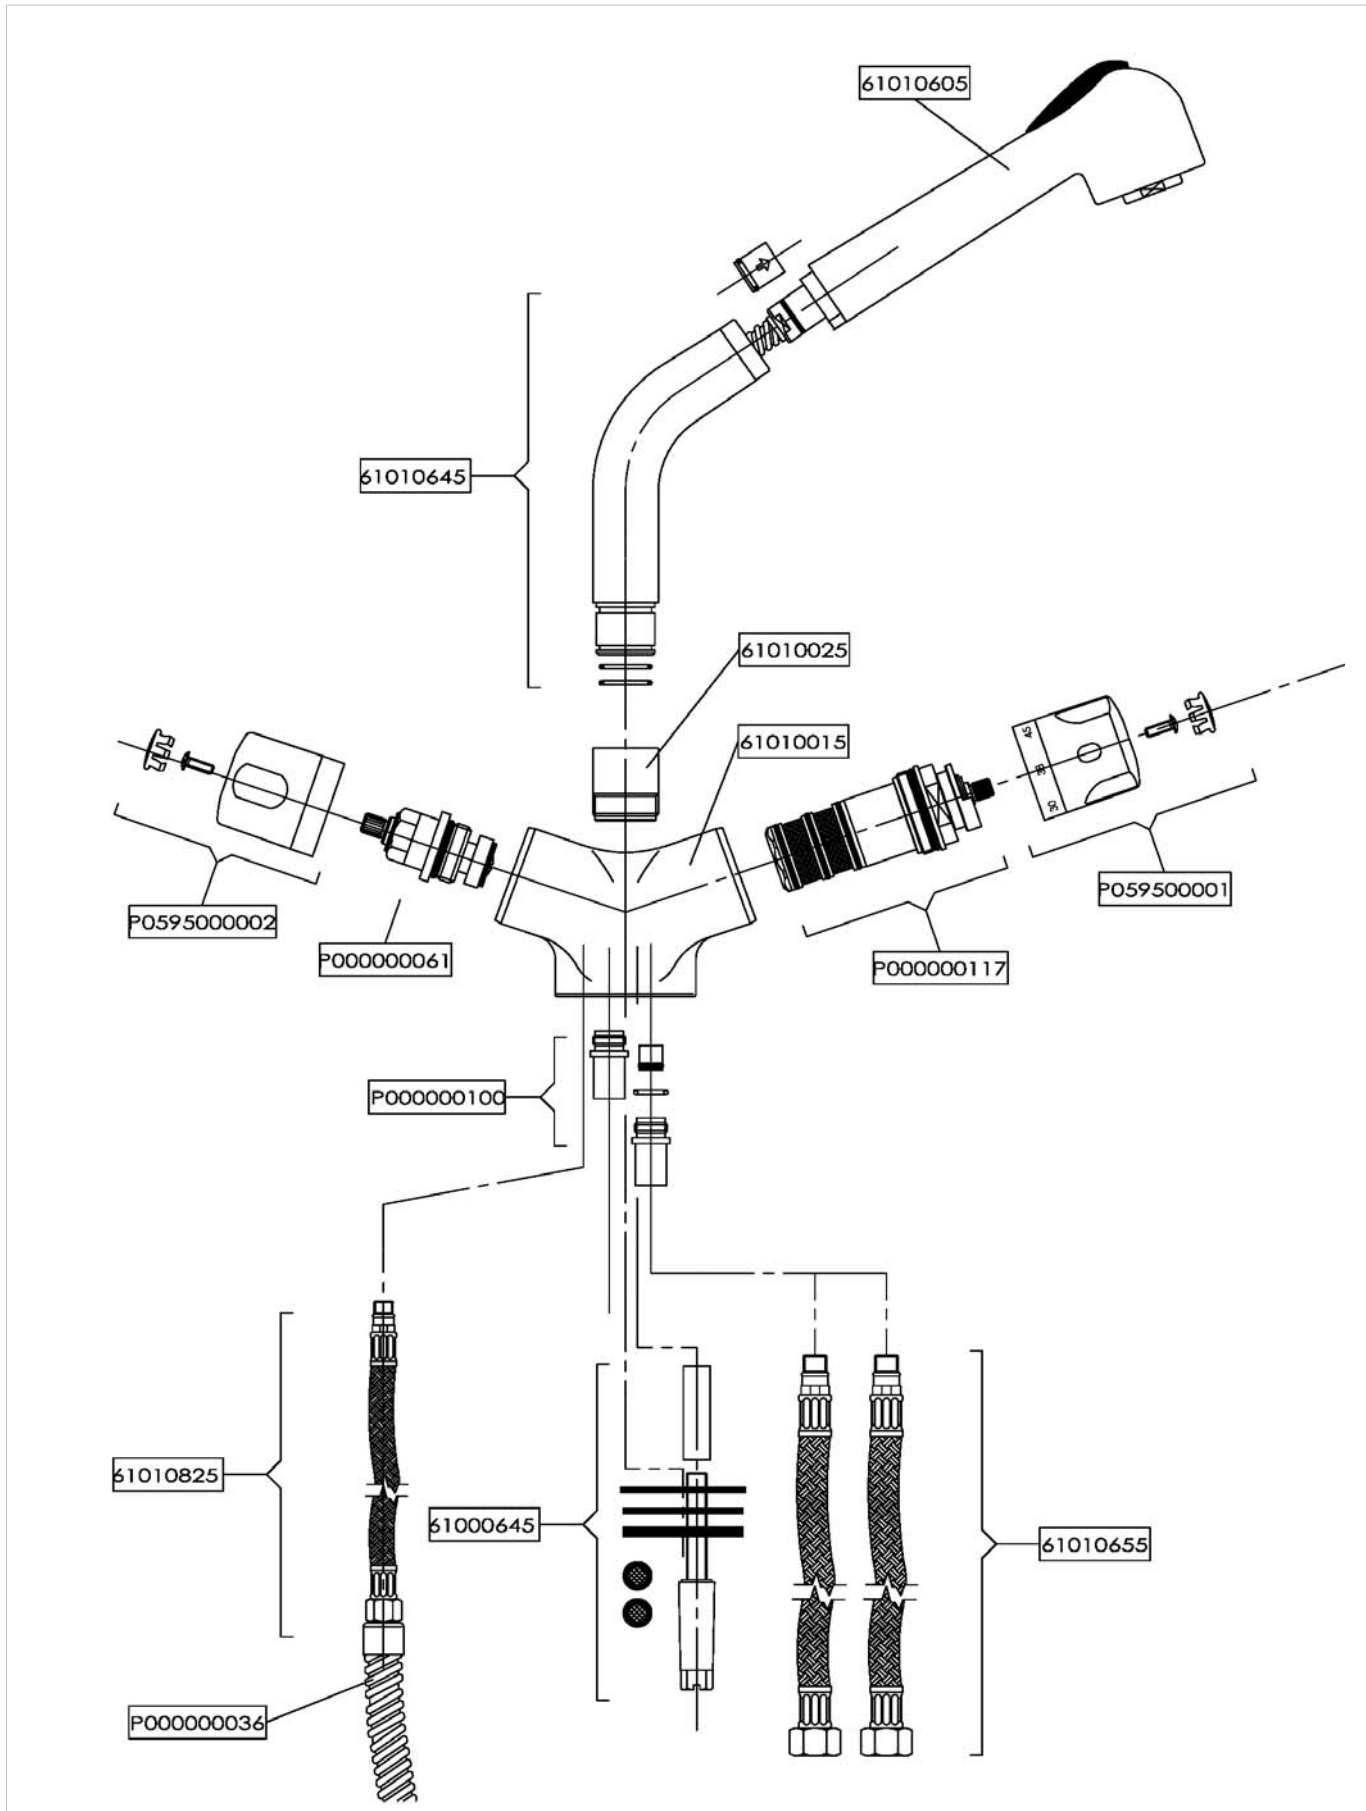

P000000100 - - 7,02 €

A 6199

Raccord joint filtre pour écrou 3/8"

Dichting met filter voor moer 3/8"

A6199 - - 4,86 €

A 1212 EXPL

A 2650 EXPL

SOLTRONIC 7101