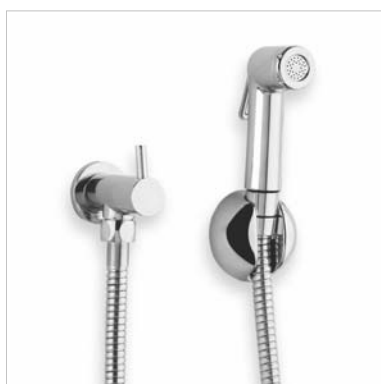

SOLTRONIC 8105

S8105CH Chrome Chroom **450,45 €**

Soltronic pour urinoir :

- détection infra rouge par batteries 1,5 V
- tube de raccordement "standard"

Soltronic voor waterplaats :

- infrarood op batterijen 1,5 V
- "standard" verbinding buis

S 1148 WC

- Douchette WC**
- robinet équerre 1/2"
 - douchette wc
 - support et flexible

- Handsproeier WC**
- Haakse regelkraan 1/2"
 - handsproeier WC
 - muurhaak en slang

S1148WCCH Chrome Chroom **61,00 €**

S 1149 W

- Douchette WC**
- robinet d'équerre 1/2"
 - douchette WC
 - support et flexible

- Handsproeier WC**
- Haakse regelkraan 1/2"
 - handsproeier WC
 - muurhaak en slang

S1149WCH Chrome Chroom **42,00 €**