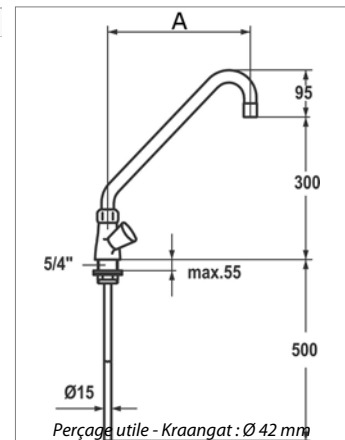

GASTRO 3/4" K.24.41.06

Idem K.24.41.04 mais :

- A = 450 mm

Idem K.24.41.04 maar :

- A = 450 mm

K.24.41.06 Chrome Chroom **340,00 €**