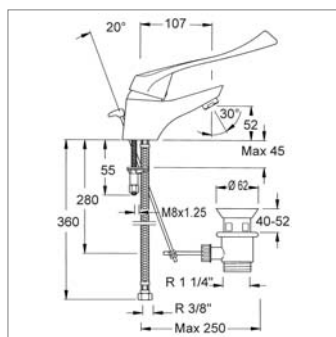

S 2201 "MED VA"

S2201MEDCH Chrome Chromom **148,30 €**

1. **Mitigeur de lavabo avec :**
2. Réf.1167 : vidage automatique 1 1/4"
   - levier médical

1. **Lavabo ééngreeps met :**
2. Réf. : 1167 automatische lediging 1 1/4"
   - medische hendel