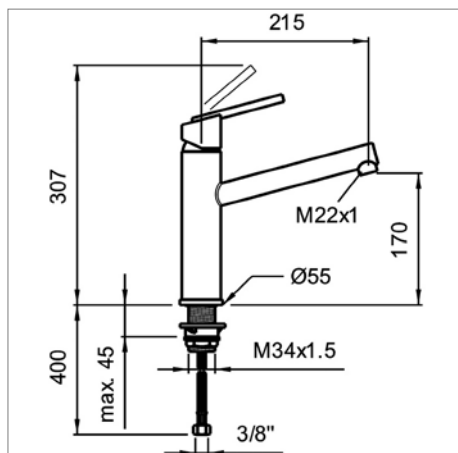

Siminox bec 5.03017 / Siminox uitloop 5.03017

Perçage utile - Kraangat : Ø 35 mm

5.03017.441 Inox Inox 504,00 €

Mitigeur d'évier avec :

- bec orientable 360°
- saillie : 215 mm.
- pièce de renfort sous-évier

Eengreepskeukenmengkraan met :

- 360° draaibare uitloop
- voorsprong : 215 mm.
- versteviging voor onder spoelbak