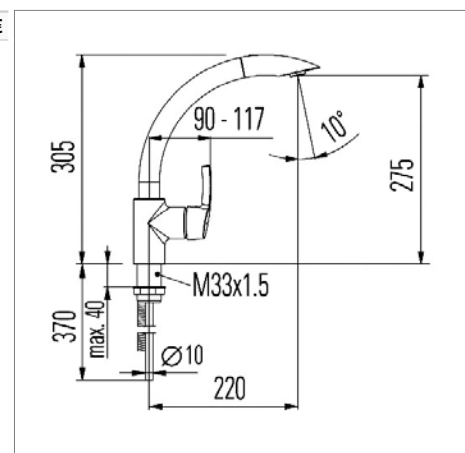

Perçage utile - Kraangat : Ø 35 mm