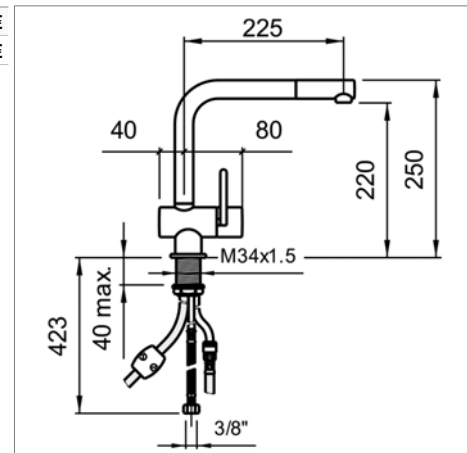

Perçage utile - Kraangat : Ø 35 mm