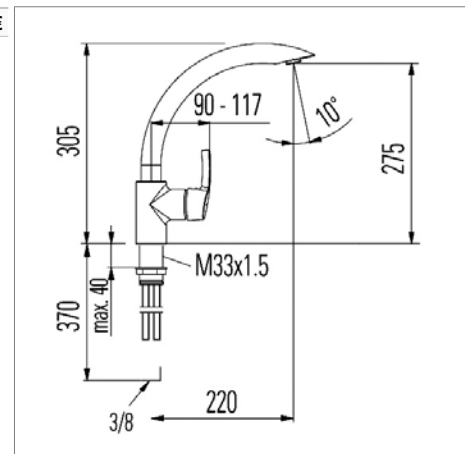

Perçage utile - Kraangat : Ø 35 mm