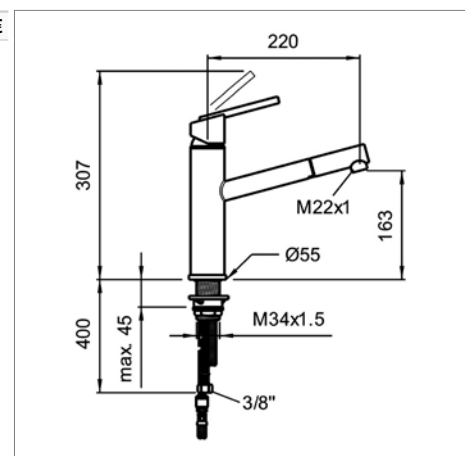

Perçage utile - Kraangat : Ø 35 mm