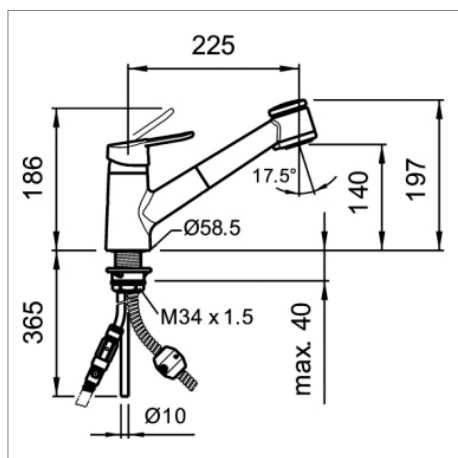

Simidisc douchette 5.03116 / Simidisc sproeier 5.03116

Perçage utile - Kraangat : Ø 35 mm