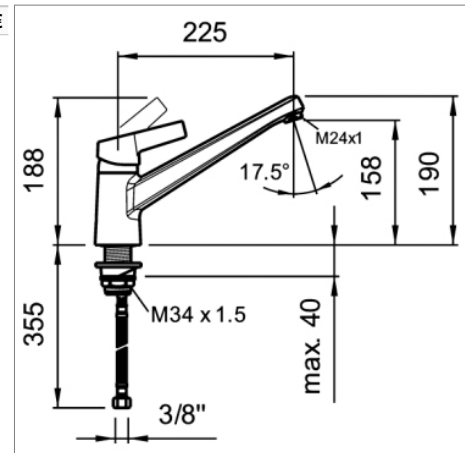

Perçage utile - Kraangat : Ø 35 mm