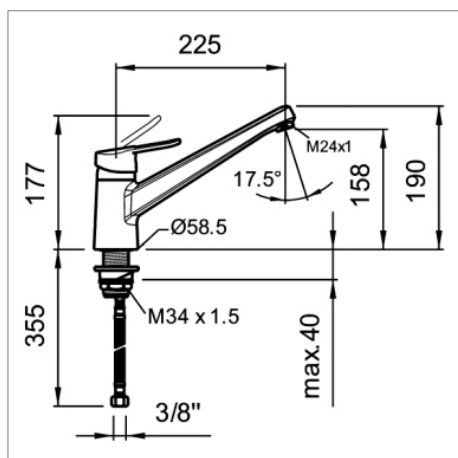

Perçage utile - Kraangat : Ø 35 mm

5.03115.100 Chrome Chromom 210,00 €

Mitigeur d'évier avec :

- bec mobile 160°
- saillie : 225 mm
- poignée anneau
- pièce de renfort sous-évier
- raccordement par flexibles

Eengreepskeukenmengkraan met :

- 160° draaibare uitloop
- beugelhendel
- voorsprong : 225 mm
- versteviging voor onder spoelbak
- slangverbinding