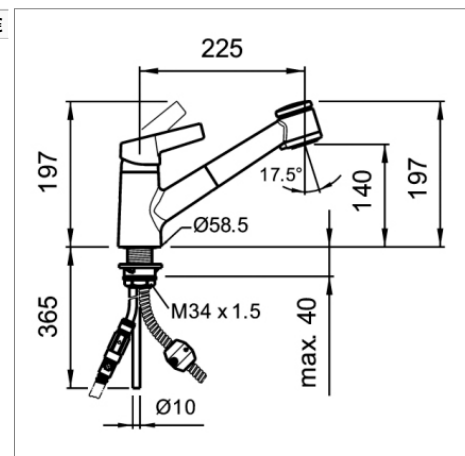

**Eengreepskeukenmengkraan met :**

- 160° draaibare en uittrekbare sproeier
- handdouchette 2 stralen
- versteviging voor onder spoelbak

Perçage utile - Kraangat : Ø 35 mm