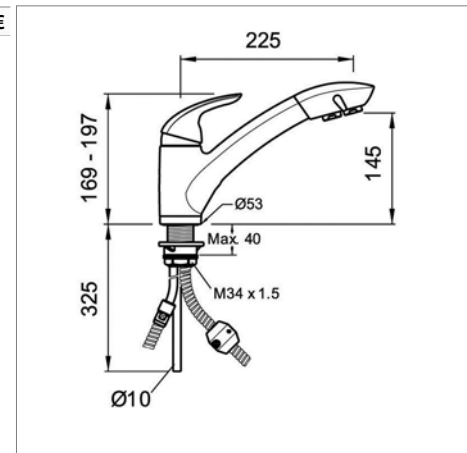

Perçage utile - Kraangat : Ø 35 mm

1.88008

Cartouche Ecototal pour mitigeurs de cuisine

- Swap / Siminox / Simidisc / Swisstap Class (->05/2006)

Patroon Ecototal voor keukenkranen

- Swap / Siminox / Simidisc / Swisstap Class (->05/2006)

1.88008.000 - - 73,00 €