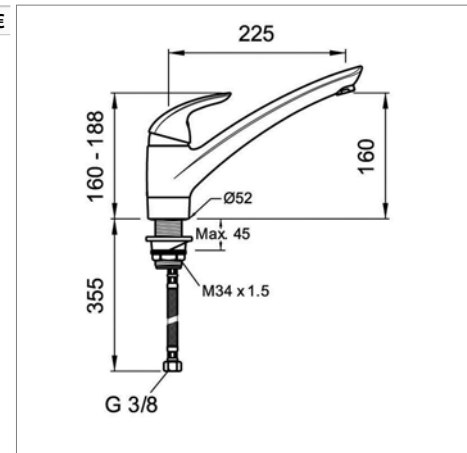

Perçage utile - Kraangat : Ø 35 mm