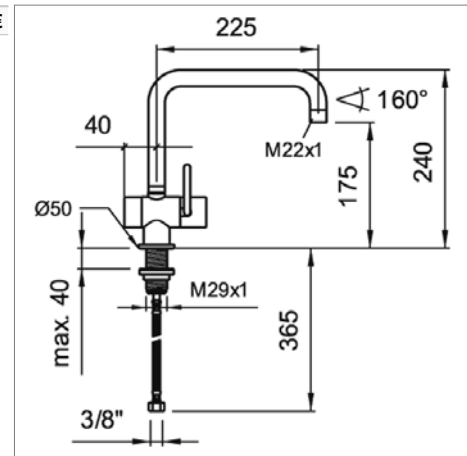

Perçage utile - Kraangat : Ø 35 mm