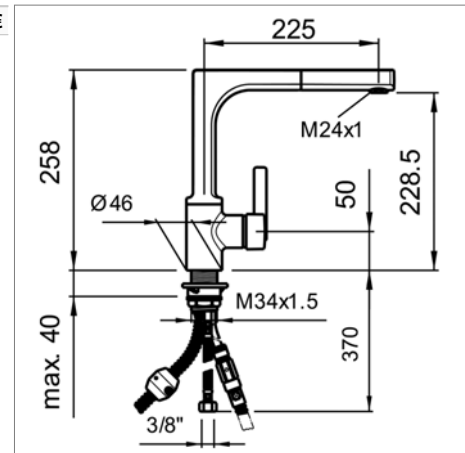

Perçage utile - Kraangat : Ø 35 mm