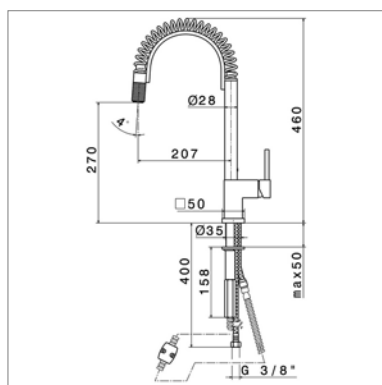

Perçage utile - Kraangat : Ø 35 mm

N60550.21	Chrome	Chroom	667,00 €
N60550.31	Look inox	Inox look	828,00 €
N60550.92	Look alu	Chroom mat	764,10 €

Mitigeur d'évier à corps carré et bec rond :

- bec mobile : 160°
- saillie : 207 mm
- poignée mousseur sur flexible

Eengreepskeukenmengkraan met

- vierkant lichaam en ronde uitloop
- draaibare uitloop : 160°
- voorsprong : 207 mm
- uittrekbare perlator op slang