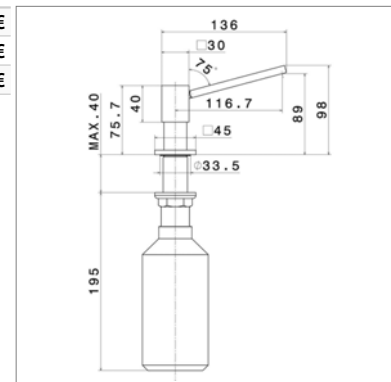

- vulling langs boven

**X-ART N 61535**

**N61535.21** Chrome Chroom **528,00 €**

**N61535.31** Look inox Inox look **655,00 €**

**Mitigeur monotrou avec :**

- bec mobile : 160°
- saillie : 213 mm
- douchette extractible à 2 jets : jet mousseur - jet douche
- raccordement par flexibles