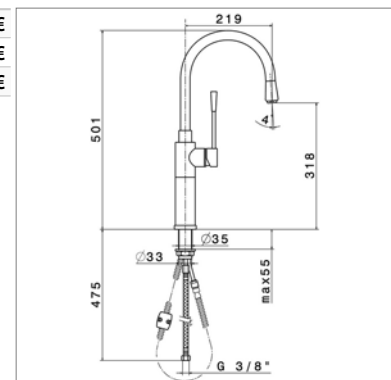

- Mitigeur d'évier avec :**
- bec haut : 49 cm
  - pivotant : 160°
  - poignée mousseur sur flexible

- Eengreepskeukenmengkraan met :**
- hoge uitloop : 49 cm
  - draaibare uitloop : 160°
  - uittrekbare perlator op slang