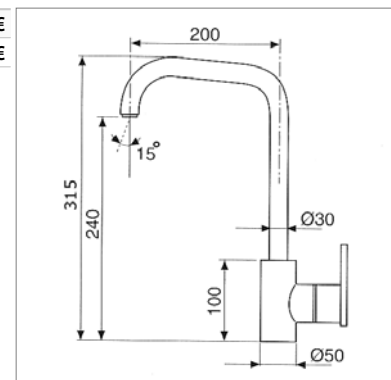

- Mitigeur d'évier avec :**
- bec haut : 315 mm
  - pivotant : 360°
  - saillie : 200 mm

- Eengreepskeukenmengkraan met :**
- hoge uitloop : 315 mm
  - draaibare uitloop : 360°
  - voorsprong : 200 mm

Perçage utile - Kraangat : Ø 35 mm