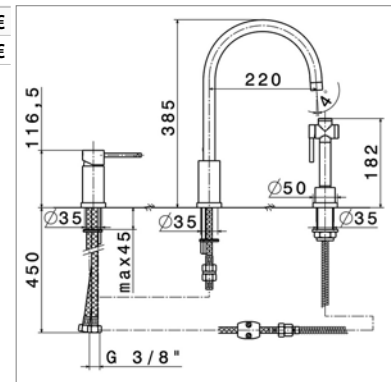

Perçage utile - Kraangat : Ø 35 mm