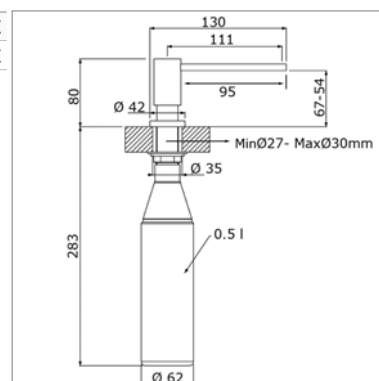

Perçage utile - Kraangat : Ø min 27-max 30 mm