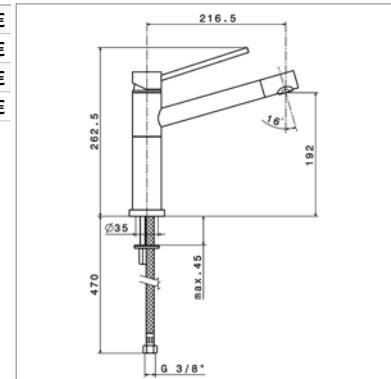

- Mitigeur d'évier avec :**
- bec mobile : 360°
  - saillie : 215 mm
  - raccordement par flexibles

- Eengreepskeukenmengkraan met :**
- draaibare uitloop : 360°
  - voorsprong : 215 mm
  - slangverbinding