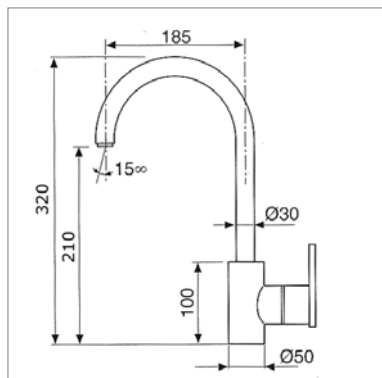

D 1525

Perçage utile - Kraangat : Ø 35 mm

D1525.21	Chrome	Chroom	221,04 €
D1525.41	Chrome brossé	Geborsteld chroom	310,00 €

Mitigeur d'évier avec :

- commande latérale
- bec mobile : 360°
- Hauteur : 320 mm
- saillie : 185 mm

Eengreepskeukenmengkraan met

- lage draaibare uitloop : 360°
- voorsprong : 185 mm
- hoogte : 320 mm