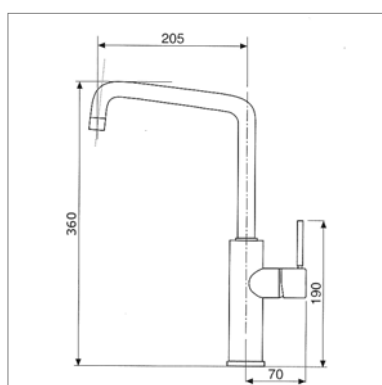

Perçage utile - Kraangat : Ø 35 mm

D1530.21	Chrome	Chroom	276,00 €
D1530.41	Chrome brossé	Geborsteld chroom	410,00 €

Mitigeur d'évier avec :

- bec haut : 360 mm
- saillie : 205 mm
- bec mobile : 360°

Eengreepskeukenmengkraan met

- hoge uitloop : 360 mm
- draaibare uitloop : 360°
- voorsprong : 205 mm