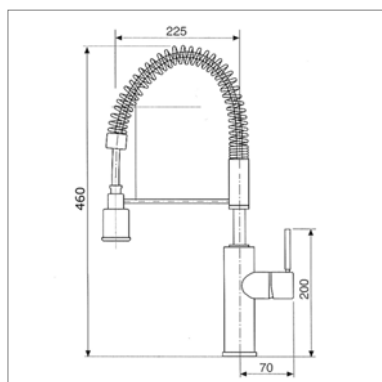

Perçage utile - Kraangat : Ø 35 mm

D1535.21	Chrome	Chroom	420,00 €
D1535.41	Chrome brossé	Geborsteld chroom	590,00 €

Mitigeur d'évier avec :

- bec mobile : 160°
- saillie : 225 mm
- flexible et douchette (2 jets) montés sur ressort
- hauteur : 460 mm

Eengreepskeukenmengkraan met

- draaibare uitloop : 160°
- voorsprong : 225 mm
- slang en sproeier (2 stralen) op spiraalsteun
- Hoogte : 460 mm