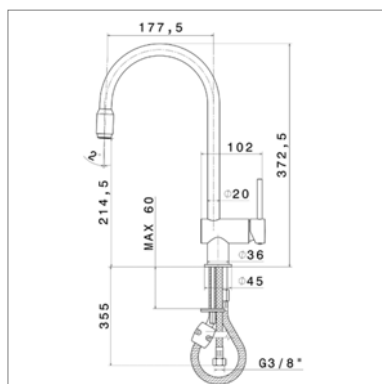

Perçage utile - Kraangat : Ø 35 mm

N4345.21	Chrome	Chroom	249,12 €
N4345.31	Look inox	Inox look	324,54 €
N4345.92	Look alu	Chroom mat	298,06 €

Mitigeur d'évier avec :

- bec haut : 37 cm
- pivotant : 160°
- saillie : 18 cm
- poignée mousseur sur flexible

Eengreepskeukenmengkraan met

- hoge uitloop : 37 cm
- draaibare uitloop : 160°
- voorsprong : 18 cm
- uittrekbare perlator op slang