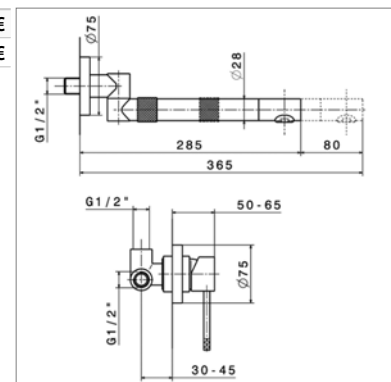

MOONY N 3121

N3121.21	Chrome	Chroom	565,00 €
N3121.31	Look inox	Inox look	717,00 €

Mitigeur d'évier 2 trous avec :

- bec mobile arrondi
- saillie : 220 mm
- hauteur : 385 mm
- raccordement par flexibles

Tweegatskeukenmengkraan met :

- ronde draaibare uitloop
- voorsprong : 220 mm
- hoogte : 385 mm
- slangverbinding

MOONY N 3130

N3130.21	Chrome	Chroom	987,00 €
N3130.31	Look inox	Inox look	1237,60 €

Mitigeur 3 trous avec :

- poignée de douche à inverseur sur flexible
- bec mobile : 160°

Ref D22 : 2 filtres à placer obligatoirement sur les robinets d'arrêt.

3 gats mengkraan met :

- draaibare uitloop : 160°
- uittrekbare handdouche met omsteller op uittrekbare slang

Ref D22 : 2 filters verplicht te plaatsen op stopkranen

MOONY N 3131

N3131.21	Chrome	Chroom	987,00 €
N3131.31	Look inox	Inox look	1237,60 €

Mitigeur 3 trous avec :

- poignée de douche à inverseur sur flexible
- bec mobile : 160°
- saillie : 220 mm

Ref D22 : 2 filtres à placer obligatoirement sur les robinets d'arrêt

3 gats mengkraan met :

- uittrekbare handdouche met omsteller op uittrekbare slang
- voorsprong : 220 mm
- draaibare uitloop : 160°

Ref D22 : 2 filters verplicht te plaatsen op stopkranen

MOONY N 3140

N3140.21	Chrome	Chroom	642,30 €
N3140.31	Look inox	Inox look	798,40 €

Mitigeur d'évier mural avec :

- bec mobile télescopique de 285 à 365 mm
- pivotant horizontalement 180°

2 gats eengreepsmengkraan met :

- telescopische uitloop 285 tot 365 mm
- horizontaal 180° draaibaar