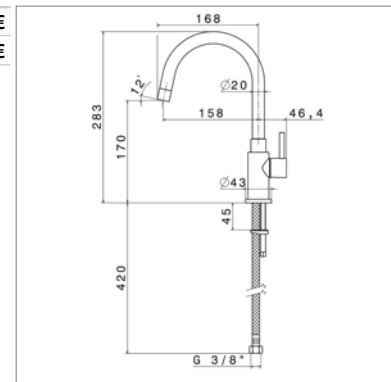

Perçage utile - Kraangat : Ø min 24-max 28 mm