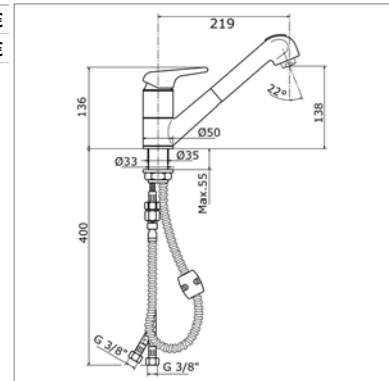

Perçage utile - Kraangat : Ø 35 mm