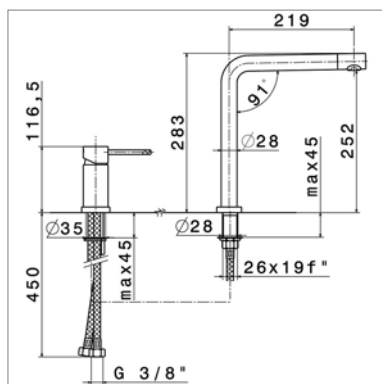

Perçage utile - Kraangat : Ø 35 et/ou 28 mm

N3120.21	Chrome	Chroom	565,00 €
N3120.31	Look inox	Inox look	717,00 €

Mitigeur d'évier 2 trous :

- bec mobile
- saillie : 219 mm
- hauteur : 283 mm
- raccordement par flexibles

Tweegatskeukenmengkraan met :

- draaibare uitloop
- voorsprong : 219 mm
- hoogte : 283 mm
- slangverbinding