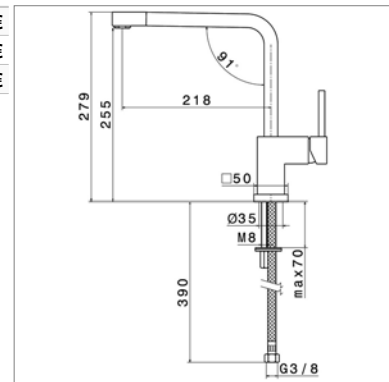

**Mitigeur d'évier à corps et bec carrés :**

- saillie : 218 mm
- colonne mobile : 160°
- raccordement par flexibles

**Eengreepskeukenmengkraan met**

- vierkant lichaam en uitloop
- voorsprong : 218 mm
- draaibare zuil : 160°
- slangverbinding