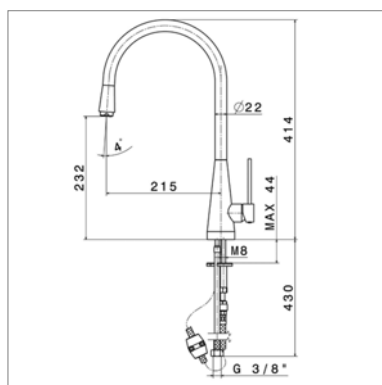

**N 64214**

Perçage utile - Kraangat : Ø 35 mm

<b>N64214.21</b>	Chrome	Chroom	<b>520,57 €</b>
<b>N64214.31</b>	Look inox	Inox look	<b>669,70 €</b>

**Ycon Mitigeur à douche avec :**

- douche extractible 2 jets
- bec mobile : 160°
- hauteur : 466 mm

**Ycon Eengreepsmengkraan met :**

- uittrekbare vaatdouche 2 stralen
- draaibare uitloop : 160°
- hoogte : 466 mm

**Y-CON N 64215**

Perçage utile - Kraangat : Ø 35 mm

<b>N64215.21</b>	Chrome	Chroom	<b>404,00 €</b>
<b>N64215.31</b>	Look inox	Inox look	<b>520,00 €</b>