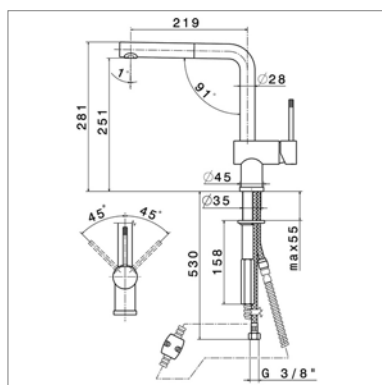

Perçage utile - Kraangat : Ø 35 mm

N3110.21	Chrome	Chroom	459,73 €
N3110.31	Look inox	Inox look	566,23 €
N3110.92	Look alu	Chroom mat	518,30 €

Mitigeur d'évier avec :

- bec mobile : 160°
- saillie : 219 mm
- poignée mousseur sur flexible
- raccordement par flexibles

Eengreepskeukenmengkraan met :

- draaibare uitloop : 160°
- voorsprong : 219 mm
- uittrekbare perlator op slang
- slangverbinding