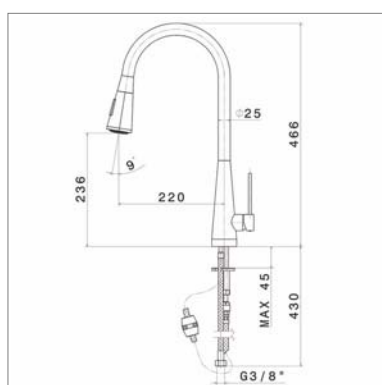

Perçage utile - Kraangat : Ø 35 mm

N64214.21	Chrome	Chroom	520,57 €
N64214.31	Look inox	Inox look	669,70 €

Ycon Mitigeur à douche avec :

- douche extractible 2 jets
- bec mobile : 160°
- hauteur : 466 mm

Ycon Eengreepsmengkraan met :

- uittrekbare vaatdouche 2 stralen
- draaibare uitloop : 160°
- hoogte : 466 mm