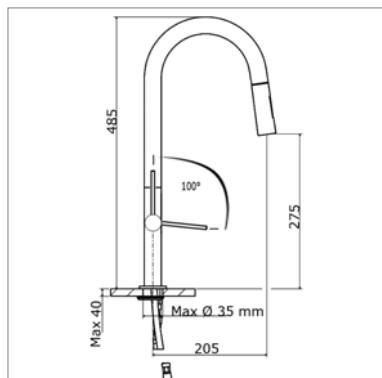

**Mitigeur d'évier**

- bec mobile 360°
- hauteur : 400 mm
- saillie : 185 mm

**Eengreepskeukenmengkraan**

- 360° draaibare uitloop
- hoogte : 400 mm
- voorsprong : 185 mm

Perçage utile - Kraangat : Ø 35 mm

**D 1745**

Perçage utile - Kraangat : Ø 33-35 mm

<b>D1745.21</b>	Chrome	Chroom	<b>248,00 €</b>
<b>D1745.41</b>	Chrome brossé	Geborsteld chroom	<b>364,00 €</b>

**Mitigeur d'évier**

- douchette ( 2jets ) sur flexible
- bec 205 mm, mobile 160°
- mécanisme céramique
- hauteur : 485 mm