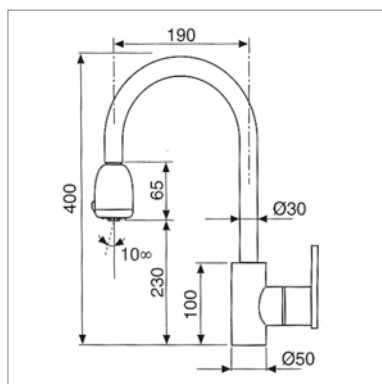

Perçage utile - Kraangat : Ø 35 mm

D310301.21	Chrome	Chroom	332,79 €
D310301.41	Chrome brossé	Geborsteld chroom	460,00 €

Mitigeur d'évier avec :

- bec haut : 400 mm
- saillie : 190 mm
- pivotant : 160°
- pomme de douche à 2 jets sur flexible extractible

Eengreepskeukenmengkraan met :

- hoge uitloop : 400 mm
- voorsprong : 190 mm
- draaibare uitloop : 160°
- sproeikop met 2 stralen op uittrekbare slang