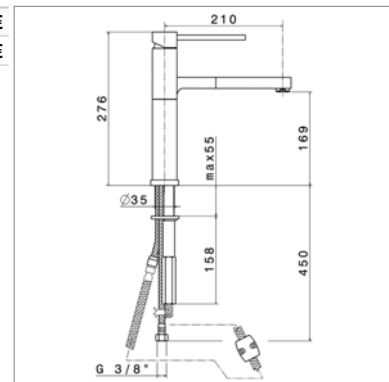

Perçage utile - Kraangat : Ø 35 mm

Clapets anti retour à placer obligatoirement sur les robinets d'arrêts Ref. D38 : Terugslagkleppen verplicht te plaatsen op stopkranen