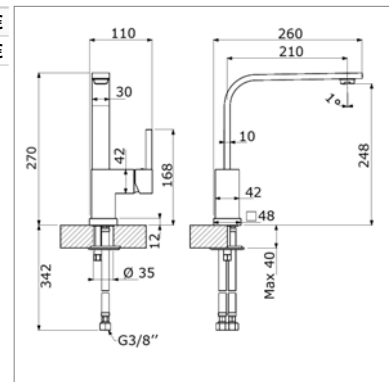

**Mitigeur d'évier**

- corps carré
- bec mobile 360°
- hauteur : 270 mm

**Eengreepskeukenmengkraan**

- vierkant lichaam
- 360° draaibare uitloop
- hoogte : 270 mm

Perçage utile - Kraangat : Ø 35 mm

**D 1715**