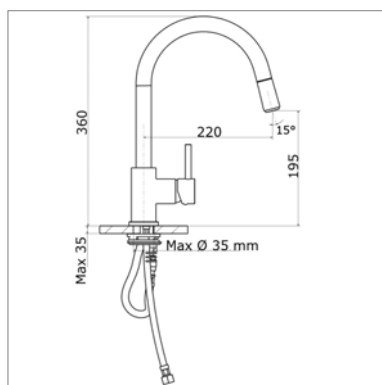

**Mitigeur d'évier avec :**

- bec haut 330 mm
- saillie : 175 mm
- bec mobile : 360°

**Eengreepskeukenmengkraan met :**

- hoge uitloop : 330 mm
- draaibare uitloop : 360°
- voorsprong : 175 mm

**D 3545**

Perçage utile - Kraangat : Ø 35 mm

<b>D 3545.21</b>	Chrome	Chroom	<b>185,00 €</b>
------------------	--------	--------	-----------------

**Mitigeur d'évier avec :**

- bec haut : 360 mm
- poignée mousseur sur flexible
- bec mobile 160°

**Eengreepskeukenmengkraan met :**