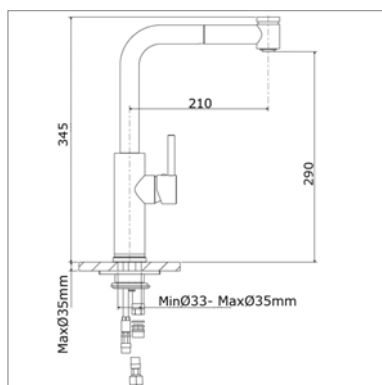

**Mitigeur d'évier avec :**

- bec haut : 360 mm
- saillie : 205 mm
- bec mobile : 360°

**Eengreepskeukenmengkraan met**

- hoge uitloop : 360 mm
- draaibare uitloop : 360°
- voorsprong : 205 mm

**D 1533**

Perçage utile - Kraangat : Ø 33 - 35 mm