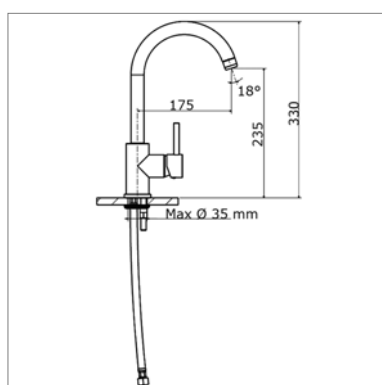

Perçage utile - Kraangat : Ø 35 mm

D 3525.21	Chrome	Chroom	140,00 €

Mitigeur d'évier avec :

- bec haut 330 mm
- saillie : 175 mm
- bec mobile : 360°

Eengreepskeukenmengkraan met :

- hoge uitloop : 330 mm
- draaibare uitloop : 360°
- voorsprong : 175 mm