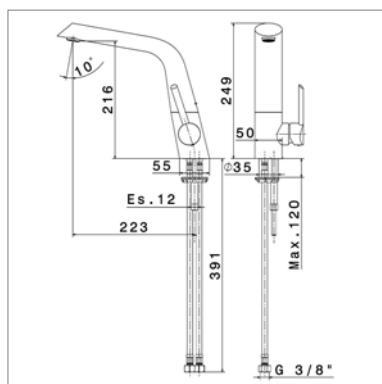

Perçage utile - Kraangat : Ø 35 mm

N64400.21	Chrome	Chroom	475,40 €
N64400.31	Look inox	Inox look	620,10 €

Mitigeur d'évier avec :

- bec mobile : 360°
- hauteur : 250 mm
- raccordement par flexibles

Eengreepskeukenmengkraan met

- draaibare uitloop : 360°
- hoogte : 250 mm
- slangverbinding