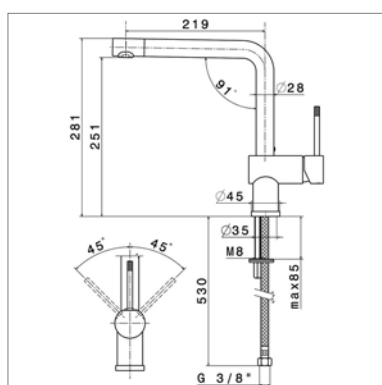

Perçage utile - Kraangat : Ø 35 mm

N3100.21	Chrome	Chroom	372,76 €
N3100.31	Look inox	Inox look	463,28 €
N3100.92	Look alu	Chroom mat	427,78 €

Mitigeur d'évier avec :

- bec mobile : 360°
- saillie : 219 mm
- raccordement par flexibles

Eengreepskeukenmengkraan met :

- draaibare uitloop : 360°
- voorsprong : 219 mm
- slangverbinding