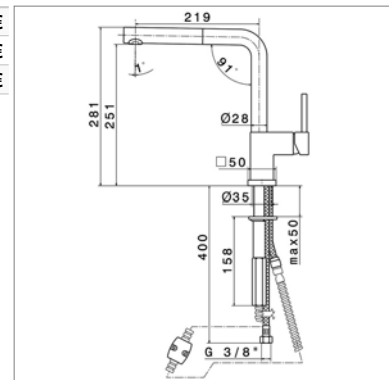

**Mitigeur à corps carré et bec rond**

- mobile : 160°
- saillie : 218 mm
- poignée mousseur sur flexible
- raccordement par flexibles

**Eengreepskeukenmengkraan met**

- vierkant lichaam en ronde uitloop
- draaibare uitloop : 160°
- voorsprong : 218 mm
- uittrekbare perlator op slang
- slangverbinding