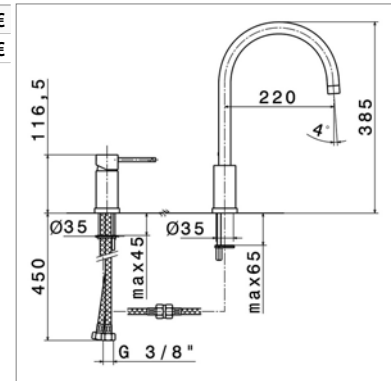

Perçage utile - Kraangat : Ø 35 mm