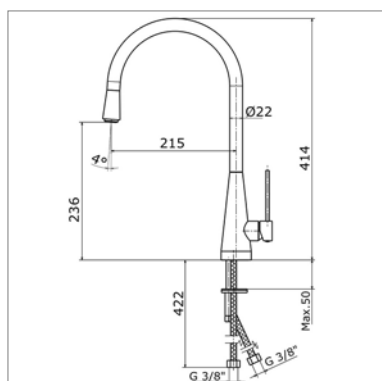

Y-CON N 64200

Perçage utile - Kraangat : Ø 35 mm

N64200.21	Chrome	Chroom	340,00 €
N64200.31	Look inox	Inox look	460,00 €

Mitigeur de cuisine avec :

- saillie du bec : 215 mm
- hauteur : 414 mm
- raccordement par flexibles
- bec mobile : 360°

Eengreepskeukenmengkraan met

- voorsprong : 215 mm
- hoogte : 414 mm
- slangverbinding
- draaibare uitloop : 360°