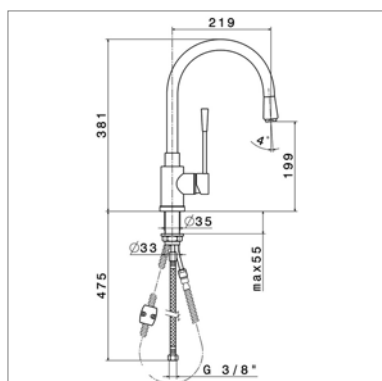

X-TREND N 2453

Perçage utile - Kraangat : Ø 35 mm

N2453.21	Chrome	Chroom	445,23 €
N2453.31	Look inox	Inox look	567,80 €
N2453.92	Look alu	Chroom mat	540,00 €

Mitigeur d'évier avec :

- hauteur : 37 cm
- pivotant : 160°
- poignée mousseur sur flexible

Eengreepskeukenmengkraan met :

- hoogte : 37 cm
- draaibare uitloop : 160°
- uittrekbare perlator op slang