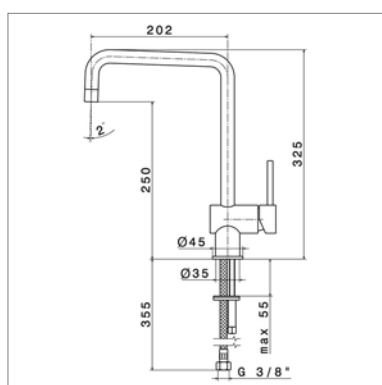

Perçage utile - Kraangat : Ø 35 mm

N4320.21	Chrome	Chroom	179,90 €
N4320.31	Look inox	Inox look	236,16 €
N4320.92	Look alu	Chroom mat	218,36 €

Mitigeur d'évier avec :

- bec haut : 32 cm
- pivotant 360°
- saillie : 20 cm

Eengreepskeukenmengkraan met

- hoge uitloop : 32 cm
- draaibare uitloop : 360°
- voorsprong : 20 cm