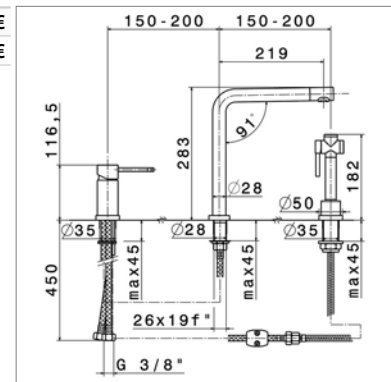

Perçage utile - Kraangat : Ø 35 mm