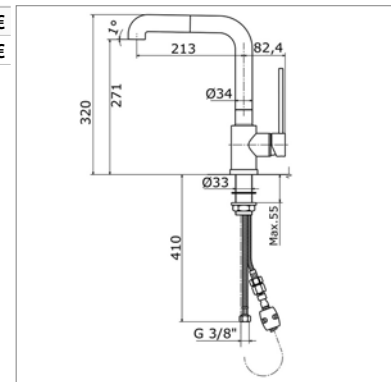

Perçage utile - Kraangat : Ø 35 mm