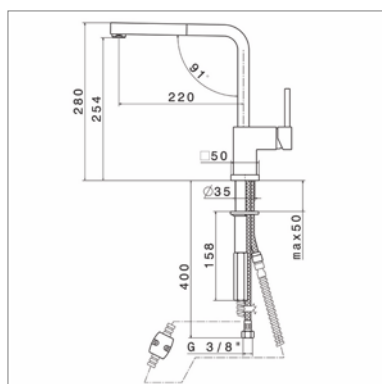

FORMA N 60511

Perçage utile - Kraangat : Ø 35 mm