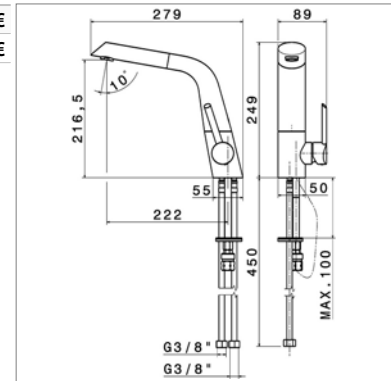

Perçage utile - Kraangat : Ø 35 mm