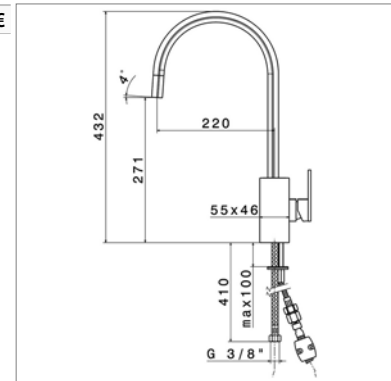

Perçage utile - Kraangat : Ø 35 mm