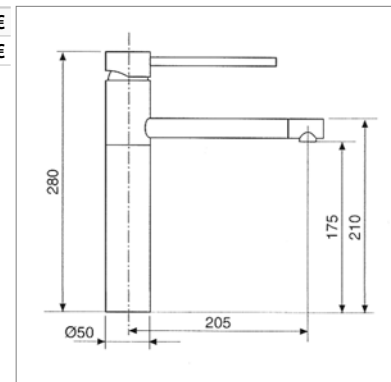

Perçage utile - Kraangat : Ø 35 mm