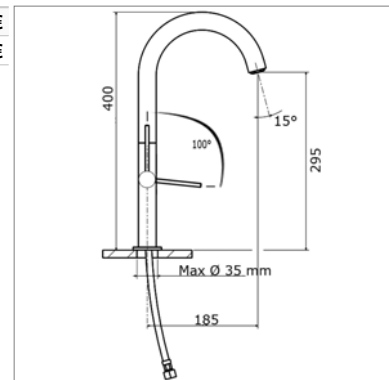

Perçage utile - Kraangat : Ø 35 mm