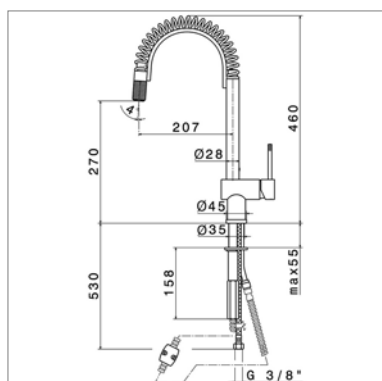

MOONY N 3150

Perçage utile - Kraangat : Ø 35 mm

N3150.21	Chrome	Chroom	570,08 €
N3150.31	Look inox	Inox look	682,64 €
N3150.92	Look alu	Chroom mat	620,00 €

Mitigeur d'évier avec :

- bec mobile : 160°
- saillie : 207 mm
- poignée mousseur sur flexible

Eengreepskeukenmengkraan met

- draaibare uitloop : 160°
- voorsprong : 207 mm
- uittrekbare perlator op slang