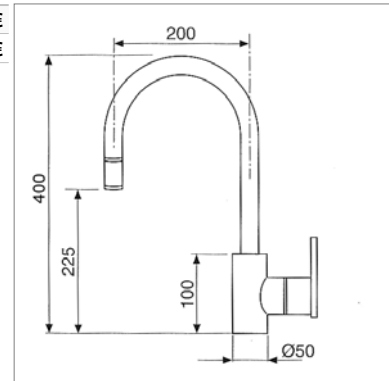

Perçage utile - Kraangat : Ø 35 mm