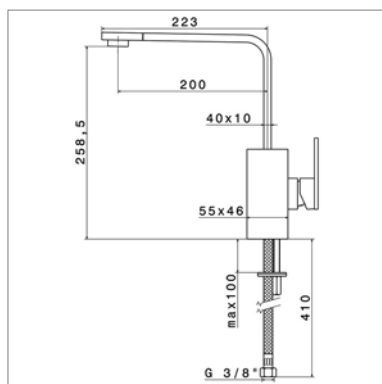

Perçage utile - Kraangat : Ø 35 mm

N61420.21	Chrome	Chroom	662,20 €
N61420.31	Look inox	Inox look	922,74 €
N61420.01	Blanc	Wit	761,40 €

Mitigeur d'évier à corps carré et bec plat

- bec mobile : 160°
- saillie : 223 mm
- raccordement par flexibles

Eengreepskeukenmengkraan met

- vierkant lichaam en platte uitloop
- draaibare uitloop : 160°
- voorsprong : 223 mm
- slangverbinding