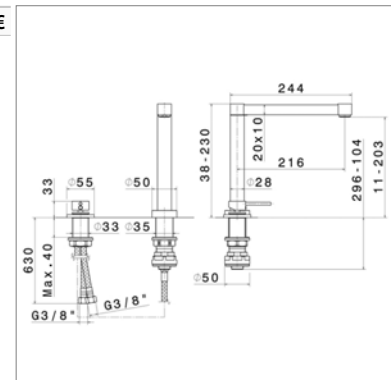

Perçage utile - Kraangat : Ø 33-35 mm