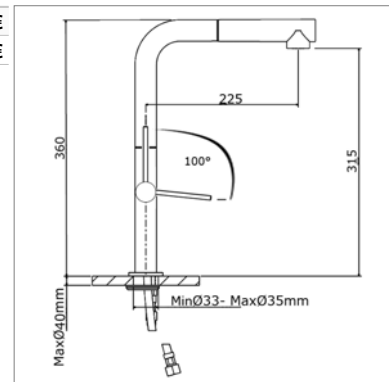

Perçage utile - Kraangat : Ø 35 mm