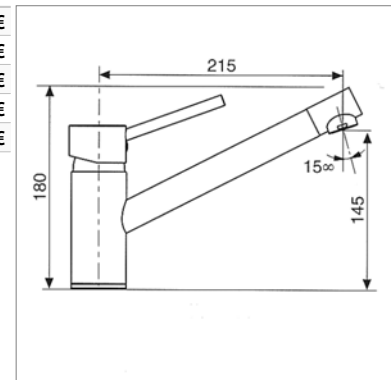

Perçage utile - Kraangat : Ø 35 mm

* Avec embase, mousseur et cape chromé | * Met basis, mousseur en kapjes in het chroom