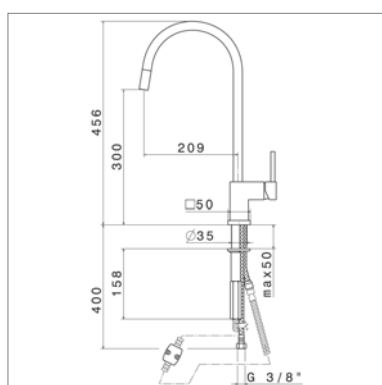

Perçage utile - Kraangat : Ø 35 mm

N60526.21	Chrome	Chroom	735,75 €

Mitigeur à corps et bec carrés :

- bec pivotant : 160°
- saillie : 209 mm
- poignée mousseur extractible

Eengreepskeukenmengkraan met

- vierkant lichaam en uitloop
- draaibare uitloop : 160°
- voorsprong : 209 mm
- uittrekbare perlator op slang