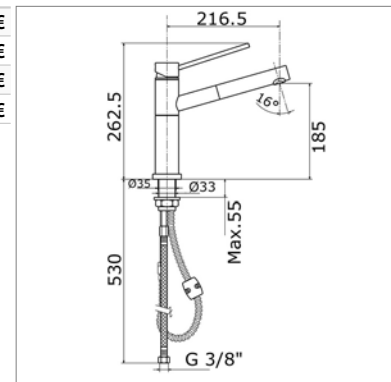

Perçage utile - Kraangat : Ø 35 mm