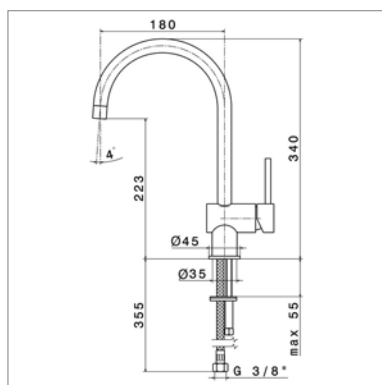

Perçage utile - Kraangat : Ø 35 mm

N4325.21	Chrome	Chroom	179,90 €
N4325.31	Look inox	Inox look	236,16 €
N4325.92	Look alu	Chroom mat	218,36 €

Mitigeur d'évier avec :

- bec haut : 34 cm
- pivotant : 360°
- saillie : 18 cm

Eengreepskeukenmengkraan met

- hoge uitloop : 34 cm
- draaibare uitloop : 360°
- voorsprong : 18 cm