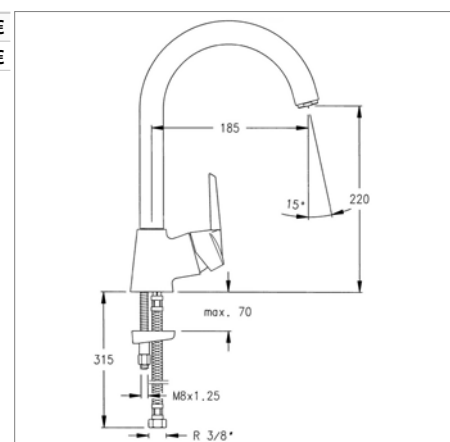

**Mitigeur d'évier avec :**

- bec haut pivotant : 360°
- saillie : 185 mm
- raccordement par flexibles
- cartouche Réf. S 9000

**Eengreepsengkraan met :**

- hoge draaibare uitloop : 360°
- voorsprong : 185 mm
- slangverbinding
- patroon Ref. S 9000