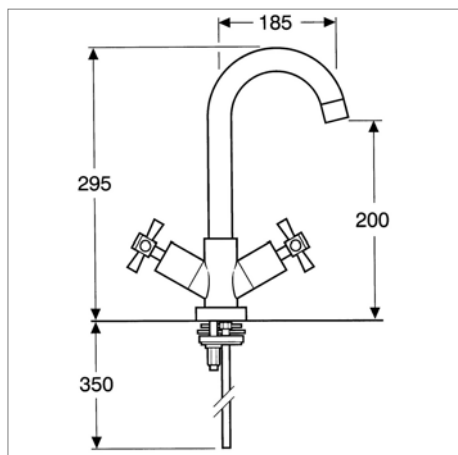

ILIADA S 6308

Perçage utile - Kraangat : Ø 35 mm

S6308CH Chrome Chroom **320,17 €**

Mélangeur monotrou avec :

- bec orientable : 360°
- saillie : 185 mm
- cartouche Réf. S 6381

Eengats gootsteenmengkraan met :

- draaibare uitloop : 360°
- voorsprong : 185 mm
- patroon Ref. S 6381