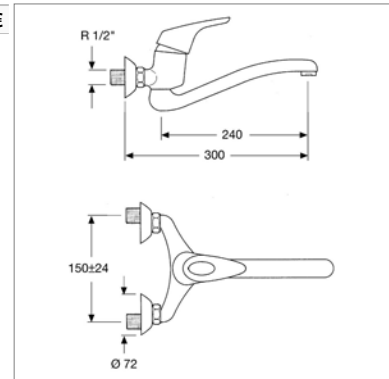

ERGOS S 6707 CFS

S6707CFS Chrome Chroom **241,16 €**

Mitigeur mural d'évier avec :

- bec coulé bas orientable
- saillie mur-bec : 300 mm
- Réf. cartouche S 2000

Wandmengkraan met :

- gegoten draaibare onderuitloop
- voorsprong wand-uitloop : 300 mm
- Ref. patroon S 2000

ERGOS S 6717 CFA

S6717CFA Chrome Chroom **241,16 €**

Mitigeur mural avec :

- bec coulé haut orientable
- saillie mur-bec : 265 mm
- Réf. cartouche S 2000

Wandmengkraan met :

- gegoten draaibare bovenuitloop
- voorsprong wand-uitloop : 265 mm
- Ref. patroon S 2000

AQUAMANDO S 2207 "MED"

S2207MEDCH Chrome Chroom **252,29 €**

Mitigeur mural d'évier :

- bec fondu orientable
- levier médical
- saillie mur-bec : 300 mm
- Réf. cartouche S 2000

Wand ééngreepsmengkraan met

- gegoten draaibare uitloop
- medische hendel
- voorsprong wand-uitloop : 300 mm
- Ref. patroon S 2000

AQUAMANDO S 2209 "MED"

S2209MEDCH Chrome Chroom **167,79 €**

Mitigeur monotrou d'évier :

- bec fondu orientable
- levier médical
- saillie : 225 mm
- Réf. cartouche S 2000

Spoeltafel ééngreepsmengkraan met

- draaibare uitloop
- medische hendel
- voorsprong : 225 mm
- Ref. patroon S 2000

Perçage utile - Kraangat : Ø 35 mm