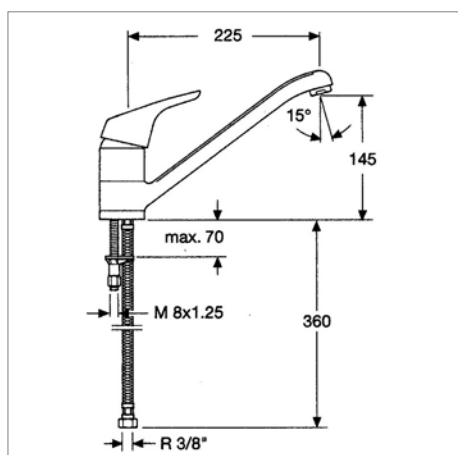

Perçage utile - Kraangat : Ø 35 mm

S6709CH Chrome Chroom **182,95 €**

S6709CM Chr. mat Chroom mat **242,55 €**

Mitigeur d'évier avec :

- bec fondu orientable : 360°
- saillie : 225 mm
- raccordement par flexibles
- cartouche Réf. S 2000

Eengreepskeukenmengkraan met :

- draaibare gegoten uitloop : 360°
- voorsprong : 225 mm
- slangverbinding
- patroon Ref. S 2000