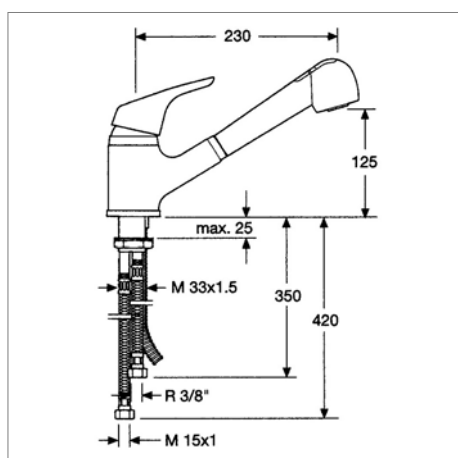

Perçage utile - Kraangat : Ø 35 mm

S6719CH Chrome Chroom **302,15 €**

S6719CM Chr. mat Chroom mat **375,61 €**

Mitigeur d'évier avec :

- douchette extractible 2 jets
- bec mobile : 160°
- raccordement par flexibles
- cartouche Réf. S 2000

Eengreepskeukenmengkraan met :

- uittrekbare sproeier - 2 stralen
- draaibare uitloop : 160°
- slangverbinding
- patroon Ref. S 2000