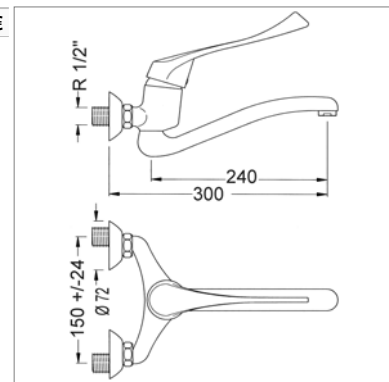

- bec fondu orientable
- levier médical
- saillie mur-bec : 300 mm
- Réf. cartouche S 2000

**Wand ééngreepsmengkraan met**

- gegoten draaibare uitloop
- medische hendel
- voorsprong wand-uitloop : 300 mm
- Ref. patroon S 2000