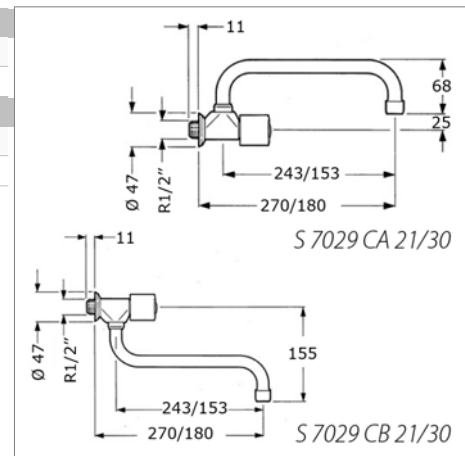

Cartouches

Patroon

S 2000

S2000 - - **35,39 €**

Cartouche Ø 45 mm

- Aquamando - Aquasol Lux - Ergos - 1726

Patroon Ø 45 mm

- Aquamando - Aquasol Lux - Ergos - 1726

S 2000 B

S2000B - - **35,39 €**

Cartouche Ø 45 mm

- Aquanova 5519 - 5539 - 5579

Patroon Ø 45 mm

- Aquanova 5519 - 5539 - 5579

S 3080

S3080 - - **11,80 €**

Gaudi Tête 1/2"

Gaudi Binnenwerk 1/2"

S 3388-2

S3388-2 - - **17,00 €**

Cartouche Ø 40 mm

- Rs-Q - Drako - Odisea +

Patroon Ø 40 mm

- Rs-Q - Drako - Odisea +

S 3760

S3760 - - **27,00 €**

Cartouche sortie dirigée Ø 35 mm :

- Drako - Odisea - Odisea +

Patroon Ø 35 mm :

- Drako - Odisea - Odisea +

S 5000

S5000 - - **11,80 €**

Tête standard 1/2" Eco

- à joint

Binnenwerk 1/2"

- met rubberdichting Eco

S 6381

S6381 - - **29,00 €**

Tête céramique 1/2 tour

- standard 1/2" Iliada

Keramisch binnenwerk 1/2"

- 1/2 draad Iliada