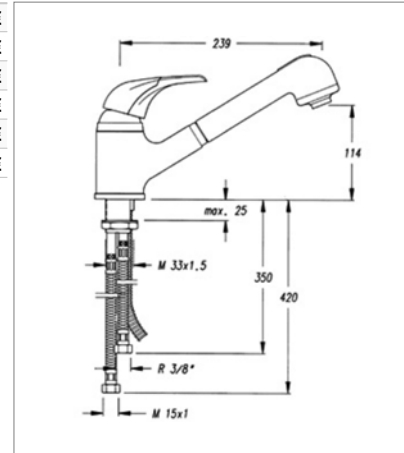

Perçage utile - Kraangat : Ø 35 mm

* Met hendel en basis in het chroom

AQUANOVA S 5579

Mitigeur d'évier avec :

- douchette pivotante 160° extractible
- basse pression - raccordement 3 tubes
- cartouche Réf. S 2000B

* Avec levier et embase chromés

Eengreepskeukenmengkraan met :

- 160° draaibare uittrekbare sproeier
- voor drukloze boiler (met 3 buizen)
- patroon Ref. S 2000B

* Met hendel en basis in het chroom

S5579CH	Chrome	Chroom	289,50 €
S5579CM	Chr. mat *	Chr. mat *	345,12 €
S5579GRBLANC	Gr. blanc *	Gr. wit *	368,51 €
S5579GRGRIS	Gr. gris *	Gr. grijs *	368,51 €
S5579GRNOIR	Gr. noir *	Gr. zwart *	368,51 €
S5579GRSABLE	Gr. sable *	Gr. zand *	368,51 €