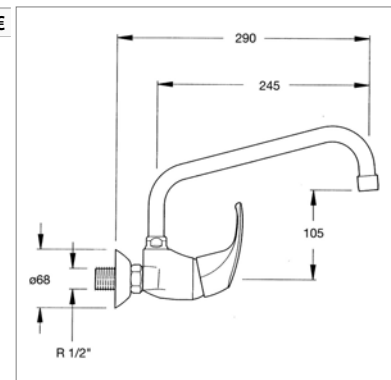

S 5506

S5506CH Chrome Chrom **83,00 €**

Mitigeur d'évier :

- bec tube orientable

Eengreepskeukenmengkraan :

- getrokken draaibare uitloop

Perçage utile - Kraangat : Ø 35 mm

AQUANOVA PLUS S 5507 CSC

S5507CH Chrome Chrom **145,47 €**

Mitigeur mural avec :

- bec coulé bas orientable
- saillie mur-bec : 200 mm
- Réf. Cartouche S 9000

Wandmengkraan met :

- gegoten draaibare onderuitloop
- voorsprong wand-uitloop : 200 mm
- Ref. patroon S 9000

AQUANOVA S 5517

S5517CH Chrome Chrom **124,88 €**

Mitigeur mural d'évier avec :

- bec tube haut orientable
- saillie mur-bec : 290 mm
- entre axe : 150 +/- 25
- Réf. cartouche S 9000

Wandmengkraan met :

- getrokken draaibare bovenuitloop
- voorsprong wand-uitloop : 290 mm
- tussenas : 150 +/- 25
- Ref. patroon S 9000

AQUANOVA S 5599

S5599CH Chrome Chrom **93,00 €**

Mitigeur d'évier avec :

- bec étiré mobile : 360°
- saillie : 225 mm
- raccordement par flexibles
- cartouche Réf. S 9000

Eengreepskeukenmengkraan met :

- getrokken uitloop 360° draaibaar
- voorsprong : 225 mm
- slangverbinding
- patroon Ref. S 9000

Perçage utile - Kraangat : Ø 35 mm