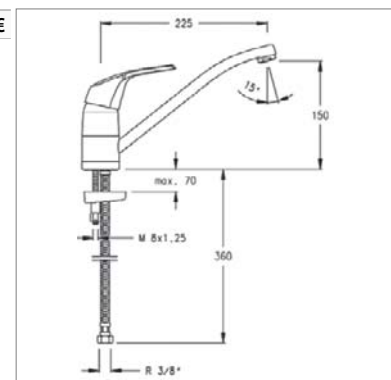

Perçage utile - Kraangat : Ø 35 mm