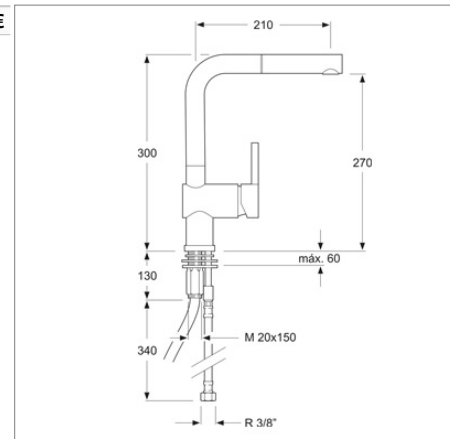

- draaibare uitloop : 180°
- uittrekbare sproeier
- patroon Ref. S 3760

Perçage utile - Kraangat : Ø 35 mm

**S 3329**

**S3329CH** Chrome Chroom **248,08 €**

**Mitigeur d'évier avec :**

- bec mobile 360°
- saillie : 210 mm
- cartouche Réf. S 3388-2