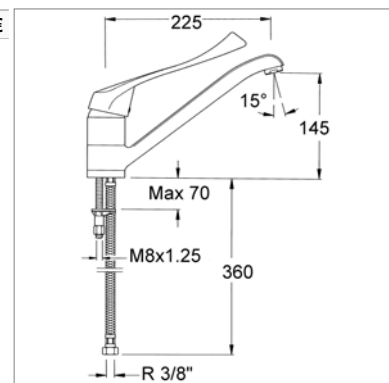

Perçage utile - Kraangat : Ø 35 mm