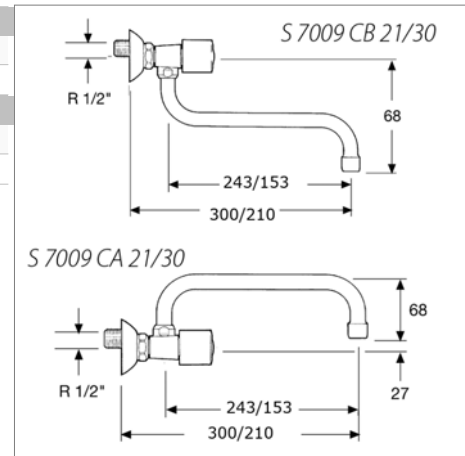

**Mélangeur mural d'évier avec :**

- bec fondu bas OU bec tube haut 21 / 30 cm du mur
- Entr'axe 150 +/- 30 mm
- Réf. cartouche S 5000

**Wandmengkraan getrokken met :**

- bovenuutloop OF onderuitloop 21 / 30 cm vanaf de muur
- Tussen axes 150 +/- 30 mm
- Ref. patroon S 5000