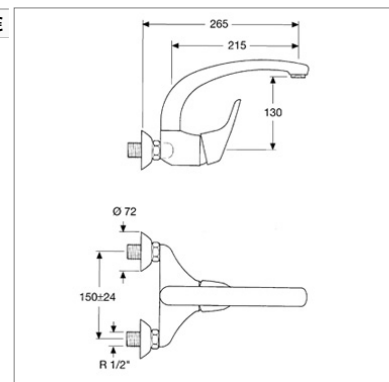

ERGOS S 6707 CFS

S6707CFS Chrome Chroom **241,16 €**

Mitigeur mural d'évier avec :

- bec coulé bas orientable
- saillie mur-bec : 300 mm
- Réf. cartouche S 2000

Wandmengkraan met :

- gegoten draaibare onderuitloop
- voorsprong wand-uitloop : 300 mm
- Ref. patroon S 2000

ERGOS S 6717 CFA

S6717CFA Chrome Chroom **241,16 €**

Mitigeur mural avec :

- bec coulé haut orientable
- saillie mur-bec : 265 mm
- Réf. cartouche S 2000

Wandmengkraan met :

- gegoten draaibare bovenuitloop
- voorsprong wand-uitloop : 265 mm
- Ref. patroon S 2000

AQUAMANDO S 2207 "MED"

S2207MEDCH Chrome Chroom **252,29 €**

Mitigeur mural d'évier :

- bec fondu orientable
- levier médical
- saillie mur-bec : 300 mm
- Réf. cartouche S 2000

Wand ééngreepsmengkraan met

- gegoten draaibare uitloop
- medische hendel
- voorsprong wand-uitloop : 300 mm
- Ref. patroon S 2000

AQUAMANDO S 2209 "MED"

S2209MEDCH Chrome Chroom **167,79 €**

Mitigeur monotrou d'évier :

- bec fondu orientable
- levier médical
- saillie : 225 mm
- Réf. cartouche S 2000

Spoeltafel ééngreepsmengkraan met

- draaibare uitloop
- medische hendel
- voorsprong : 225 mm
- Ref. patroon S 2000

Perçage utile - Kraangat : Ø 35 mm