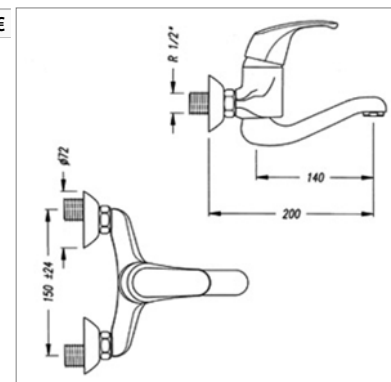

S 5506

S5506CH Chrome Chrom **83,00 €**

Mitigeur d'évier :

- bec tube orientable

Eengreepskeukenmengkraan :

- getrokken draaibare uitloop

Perçage utile - Kraangat : Ø 35 mm

AQUANOVA PLUS S 5507 CSC

S5507CH Chrome Chrom **145,47 €**

Mitigeur mural avec :

- bec coulé bas orientable
- saillie mur-bec : 200 mm
- Réf. Cartouche S 9000

Wandmengkraan met :

- gegoten draaibare onderuitloop
- voorsprong wand-uitloop : 200 mm
- Ref. patroon S 9000

AQUANOVA S 5517

S5517CH Chrome Chrom **124,88 €**

Mitigeur mural d'évier avec :

- bec tube haut orientable
- saillie mur-bec : 290 mm
- entre axe : 150 +/- 25
- Réf. cartouche S 9000

Wandmengkraan met :

- getrokken draaibare bovenuitloop
- voorsprong wand-uitloop : 290 mm
- tussenas : 150 +/- 25
- Ref. patroon S 9000

AQUANOVA S 5599

S5599CH Chrome Chrom **93,00 €**

Mitigeur d'évier avec :

- bec étiré mobile : 360°
- saillie : 225 mm
- raccordement par flexibles
- cartouche Réf. S 9000

Eengreepskeukenmengkraan met :

- getrokken uitloop 360° draaibaar
- voorsprong : 225 mm
- slangverbinding
- patroon Ref. S 9000

Perçage utile - Kraangat : Ø 35 mm