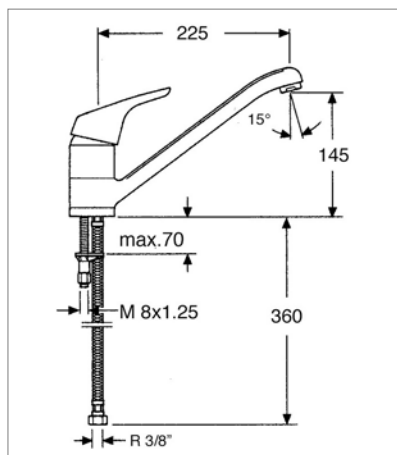

AQUANOVA S 5509

Perçage utile - Kraangat : Ø 35 mm

S5509CH	Chrome	Chroom	123,35 €
S5509CM	Chr. mat *	Chr. mat *	181,57 €
S5509KW	Blanc	Wit	166,00 €
S5509KB	Brun	Bruin	166,00 €
S5509KS	Noir	Zwart	166,00 €
S5509VI	Virginia	Virginia	178,00 €
S5509MC	Capuccino	Capuccino	178,00 €
S5509GRBLANC	Granit bl. *	Gr. wit *	202,00 €
S5509GRGRIS	Gr. gris *	Gr. grijs *	202,00 €
S5509GRNOIR	Granit noir *	Gr. zwart *	202,00 €
S5509GRSABLE	Gr. sable *	Gr. zand *	202,00 €
S5509GRTFRANCE	Granit T.F *	Graniet T.F *	202,00 €

Mitigeur d'évier avec :

- bec fondu, orientable : 360°
- saillie : 225 mm.
- raccordement par flexibles
- cartouche Réf. S 9000

Eengreepskeukenmengkraan met :

- draaibare gegoten uitloop : 360°
- voorsprong : 225 mm
- slangverbinding
- patroon Réf. S 9000