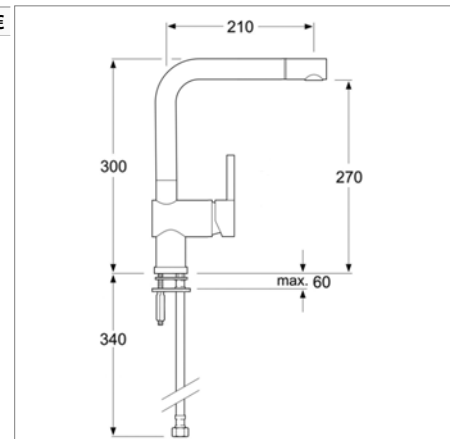

Perçage utile - Kraangat : Ø 35 mm