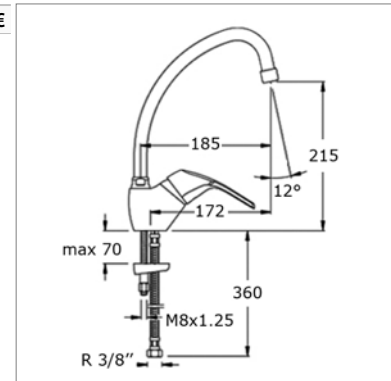

Perçage utile - Kraangat : Ø 35 mm