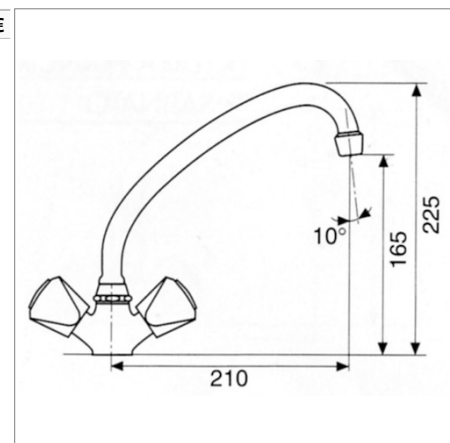

Perçage utile - Kraangat : Ø 35 mm

Utilisation des mitigeurs basse pression :

- A l'ouverture, le mitigeur donne toujours de l'eau chaude
- A la fermeture, le robinet continue de couler pendant un certain temps

Gebruiksaanwijzing voor lagedruk mengkranen :

- Bij het openen van de kraan komt er altijd eerst warm water uit
- Bij het sluiten van de kraan blijft deze nog nadruppen