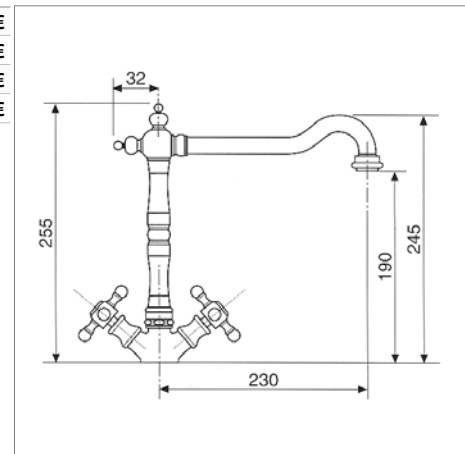

Perçage utile - Kraangat : Ø 35 mm

V 1911

Mélangeur d'évier avec :

- bec colonne mobile 360°
- saillie : 230 mm
- tête à joint plat
- basse pression - raccordement 3 tubes

1 gats keukenmengkraan met :

- 360° draaibare uitloop
- voorsprong : 230 mm
- voor drukloze boiler (met 3 buizen)
- Binnenwerk met platte dichting

V1911CH	Chrome	Chroom	199,77 €
V1911VB	Vieux bronze	Oud brons	245,27 €
V1911CU	Vieux cuivre	Oud koper	245,27 €
V1911NM	Nickel mat	Nikkel mat	245,27 €

Utilisation des mitigeurs basse pression :

- A l'ouverture, le mitigeur donne toujours de l'eau chaude
- A la fermeture, le robinet continue de couler pendant un certain temps

Gebruiksaanwijzing voor lagedruk mengkranen :

- Bij het openen van de kraan komt er altijd eerst warm water uit
- Bij het sluiten van de kraan blijft deze nog nadruppen