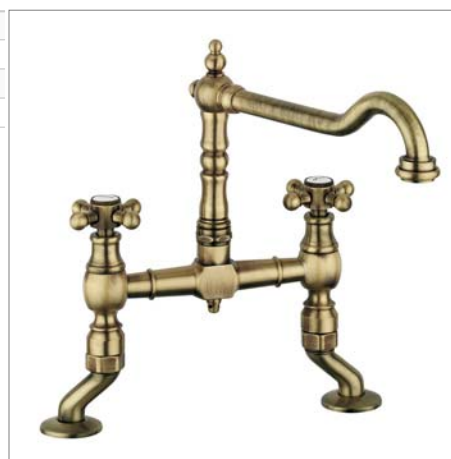

- V 3/8" x F 1/2" (per 2 stukken)

VCONFLEXCC-	-	24,00 €
-------------	---	---------

V 0479

Perçage utile - Kraangat : Ø 27 mm

V0479CH	Chrome	Chroom	344,86 €
V0479VB	Vieux bronze	Oud brons	386,30 €
V0479CU	Vieux cuivre	Oud koper	386,30 €
V0479NM	Nickel mat	Nikkel mat	408,20 €

Mélangeur Cottage

- sur colonnettes excentrées
 - Bec mobile 360°
 - saillie : 230 mm
- Peut accepter les leviers "cottage" + 25,00€/p

Retro mengkraan

- op excentrische zuilen
 - 360° draaibare uitloop
 - voorsprong : 230 mm
- Tevens verkrijgbaar "cottage" hendels + 25,00€/s

V 2721

V2721CH	Chrome	Chroom	216,61 €
V2721VB	Vieux bronze	Oud brons	265,63 €
V2721CU	Vieux cuivre	Oud koper	297,12 €
V2721NM	Nickel mat	Nikkel mat	297,12 €

Mélangeur mural avec :

- bec mobile 180°
- saillie : 230 mm
- têtes céramique
- entr'axes : 150 ± 15 mm