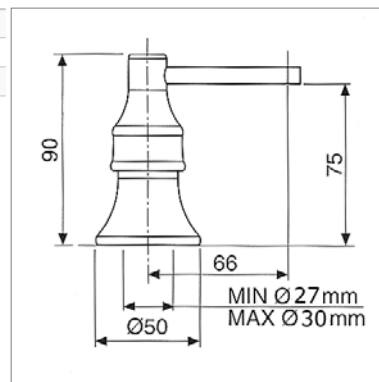

Perçage utile - Kraangat : Ø 22-30 mm

V 222

V222CH	Chrome	Chroom	140,00 €
V222NM	Nickel mat	Nikkel mat	198,00 €
V222VB	Vieux bronze	Oud brons	198,00 €

Distributeur de savon

Zeepdispenser

Perçage utile - Kraangat : Ø min 27-max 30 mm