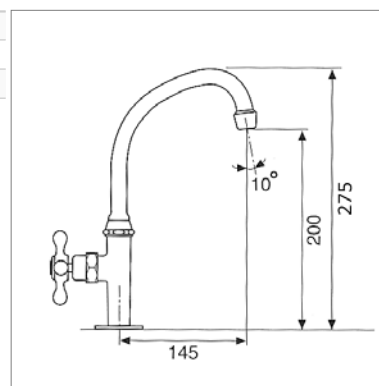

Een koudwaterkraan met :

- draaibare uitloop
- voorsprong : 145 mm
- met gekleurde wit hendel
- bruin hendel beschikbaar op aanvraag

Perçage utile - Kraangat : Ø 24 mm

V 7028

V7028CH	Chrome	Chroom	63,00 €
V7028VB	Vieux bronze	Oud brons	87,00 €
V7028NM	Nickel mat	Nikkel mat	97,00 €

Robinet eau froide avec :

- bec mobile
- saillie : 145 mm
- disques de céramique
- une seule eau

Een koudwaterkraan met :

- draaibare uitloop
- voorsprong : 145 mm
- keramisch binnenwerk
- één water

Perçage utile - Kraangat : Ø 24 mm