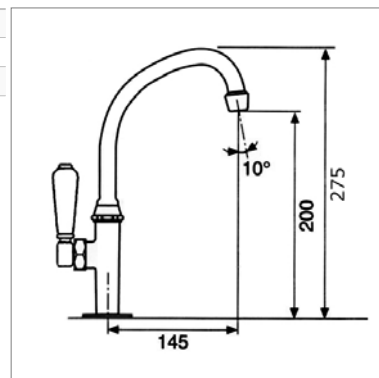

Perçage utile - Kraangat : Ø 24 mm