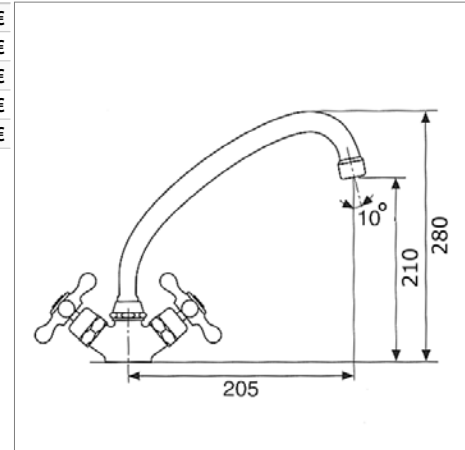

Perçage utile - Kraangat : Ø 35 mm

V 1901

Mélangeur d'évier avec :

- bec mobile pivotant 360°
- saillie : 205 mm
- tête à joint plat
- basse pression (raccordement 3 tubes)

1 gats keukenmengkraan met :

- 360° draaibare uitloop
- voorsprong : 205 mm
- drukloze boiler (met 3 buizen)
- Binnenwerk met platte dichting