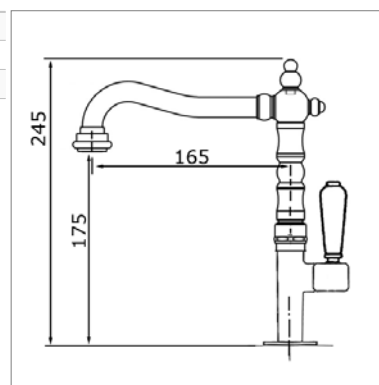

Robinet eau froide avec :

- bec mobile
- saillie : 145 mm
- disques de céramique
- une seule eau

Een koudwaterkraan met :

- draaibare uitloop
- voorsprong : 145 mm
- keramisch binnenwerk
- één water

Perçage utile - Kraangat : Ø 24 mm

Perçage utile - Kraangat : Ø 22-30 mm

V 222

V222CH	Chrome	Chroom	140,00 €
V222NM	Nickel mat	Nikkel mat	198,00 €
V222VB	Vieux bronze	Oud brons	198,00 €

Distributeur de savon

Zeepdispenser

Perçage utile - Kraangat : Ø min 27-max 30 mm