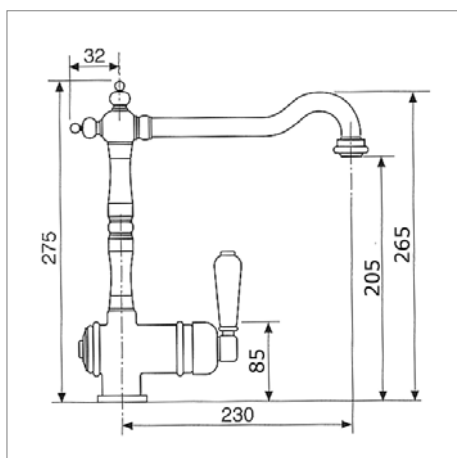

Perçage utile - Kraangat : Ø 35 mm

V1920CH	Chrome	Chroom	272,91 €
V1920VB	Vieux bronze	Oud brons	342,09 €
V1920CU	Vieux cuivre	Oud koper	342,09 €
V1920NM	Nickel mat	Nikkel mat	342,09 €

Mitigeur monotrou avec :

- bec colonne (230 mm) mobile 360°
- raccordement par flexibles
- fourni avec levier blanc
- levier brun disponible sur demande

1 gats 1 greepsmengkraan met :

- 360° draaibare uitloop (230 mm)
- slangverbinding
- met gekleurde wit hendel
- bruin hendel beschikbaar op aanvraag