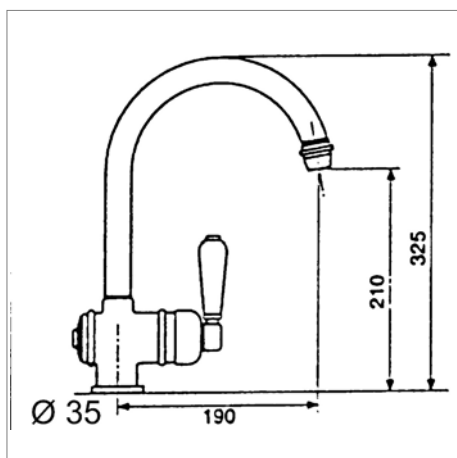

Perçage utile - Kraangat : Ø 35 mm

V1921CH	Chrome	Chroom	330,56 €
V1921VB	Vieux bronze	Oud brons	385,18 €
V1921NM	Nickel mat	Nikkel mat	385,18 €

Mitigeur monotrou avec :

- bec tubulaire mobile 360°
- saillie : 190 mm
- fourni avec levier blanc
- levier brun disponible sur demande

1 gats 1 greepsmengkraan met :

- 360° draaibare uitloop
- voorsprong : 190 mm
- met gekleurde wit hendel
- bruin hendel beschikbaar op aanvraag