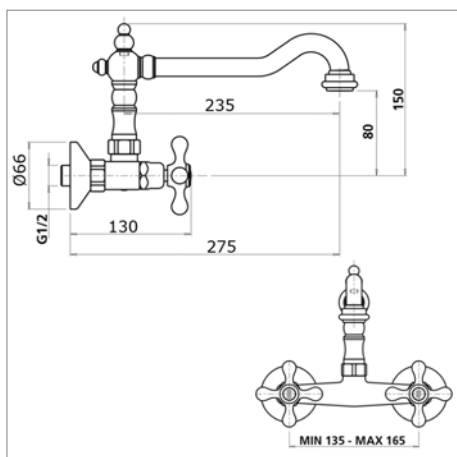

V2721CH	Chrome	Chroom	216,61 €
V2721VB	Vieux bronze	Oud brons	265,63 €
V2721CU	Vieux cuivre	Oud koper	297,12 €
V2721NM	Nickel mat	Nikkel mat	297,12 €

Mélangeur mural avec :

- bec mobile 180°
- saillie : 230 mm
- têtes céramique
- entr'axes : 150 ± 15 mm

Wandmengkraan met :

- 180° draaibare uitloop
- voorsprong : 230 mm
- keramisch binnenwerk
- AD : 150 ± 15 mm