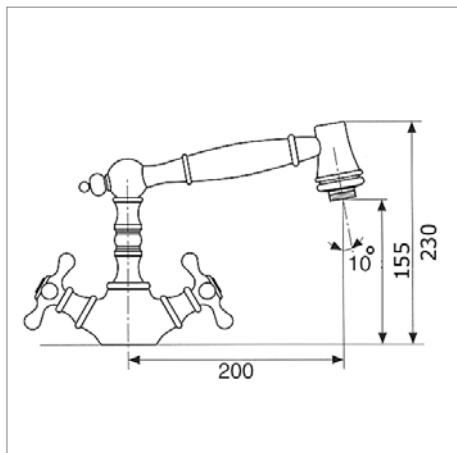

Gebruiksaanwijzing voor lagedruk mengkranen :

- Bij het openen van de kraan komt er altijd eerst warm water uit
- Bij het sluiten van de kraan blijft deze nog nadruppen

V 1919

Perçage utile - Kraangat : Ø 35 mm