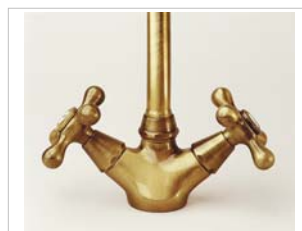

V 2721

V2721CH	Chrome	Chroom	216,61 €
V2721VB	Vieux bronze	Oud brons	265,63 €
V2721CU	Vieux cuivre	Oud koper	297,12 €
V2721NM	Nickel mat	Nikkel mat	297,12 €

Mélangeur mural avec :

- bec mobile 180°
- saillie : 230 mm
- têtes céramique
- entr'axes : 150 ± 15 mm

Wandmengkraan met :

- 180° draaibare uitloop
- voorsprong : 230 mm
- keramisch binnenwerk
- AD : 150 ± 15 mm

Finitions Rétro | Kleurstalen Retro kraanwerk

Chrome / Chroom

Nickel mat / Nikkel mat

Vieux bronze / Oud brons

Vieux cuivre / Oud koper

V 1938

V1938CH	Chrome	Chroom	82,00 €
V1938VB	Vieux bronze	Oud brons	105,00 €
V1938NM	Nickel mat	Nikkel mat	116,00 €

Robinet eau froide avec :

- bec mobile
- saillie : 145 mm
- fourni avec levier blanc
- levier brun disponible sur demande