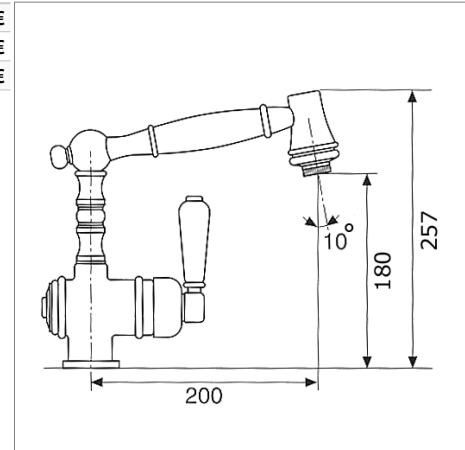

Perçage utile - Kraangat : Ø 35 mm