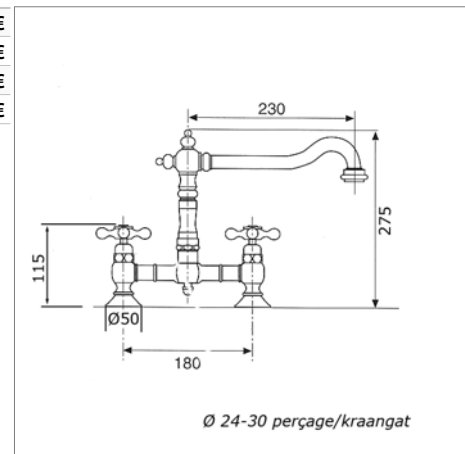

Ø 24-30 perçage/kraangat

Perçage utile - Kraangat : Ø 27 mm