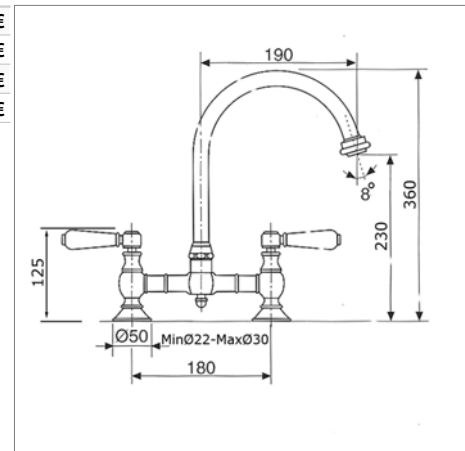

Mélangeur 2 trous avec :

- bec mobile 360°
- saillie : 190 mm
- Ø rosace : 50 mm
- fourni avec levier blanc
- levier brun disponible sur demande

2 gatsmengkraan met :

- 360° draaibare uitloop
- voorsprong : 190 mm
- Ø rozet : 50 mm
- met gekleurde wit hendel
- bruin hendel beschikbaar op aanvraag