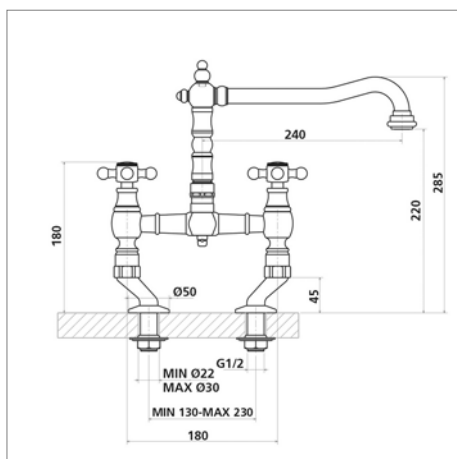

Levier "Cottage" / "Cottage" hendel

000	Blanc_pièce	Wit_stuk	25,00 €
012	Brun_pièce	Bruin_stuk	25,00 €

VCONFLEX

Flexible de raccordement

- F 3/8" X F 1/2" (la paire)

Slangverbinding

- V 3/8" x F 1/2" (per 2 stukken)

VCONFLEXCC-	-	24,00 €

V 0479

Perçage utile - Kraangat : Ø 27 mm

V0479CH	Chrome	Chroom	344,86 €
V0479VB	Vieux bronze	Oud brons	386,30 €
V0479CU	Vieux cuivre	Oud koper	386,30 €
V0479NM	Nickel mat	Nikkel mat	408,20 €

Mélangeur Cottage

1. sur colonnettes excentrées
   - Bec mobile 360°
   - saillie : 230 mm
2. Peut accepter les leviers "cottage" + 25,00€/p

Retro mengkraan

1. op excentrische zuilen
   - 360° draaibare uitloop
   - voorsprong : 230 mm
2. Tevens verkrijgbaar "cottage" hendels + 25,00€/s