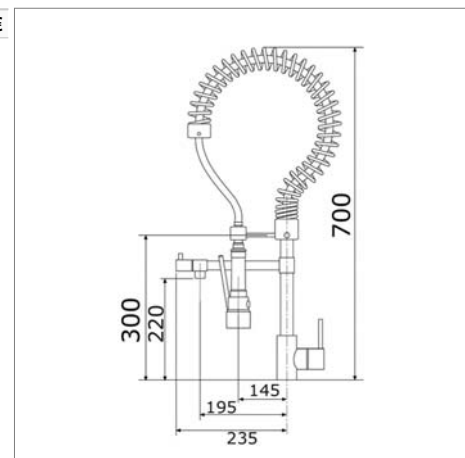

Perçage utile - Kraangat : Ø 35 mm

VFIXCHEF

Option fixation murale	Optie muurbevestiging	VFIXCHEF	-	-	53,42 €

D 38

Clapets anti-retour 3/8F * 3/8M	Paar terugslagkleppen 3/8F * 3/8M	D38	la pièce	per stuk	10,00 €
▪ Agrées Belgaqua / la pièce	▪ Belgaqua goedgekeurd / per stuk