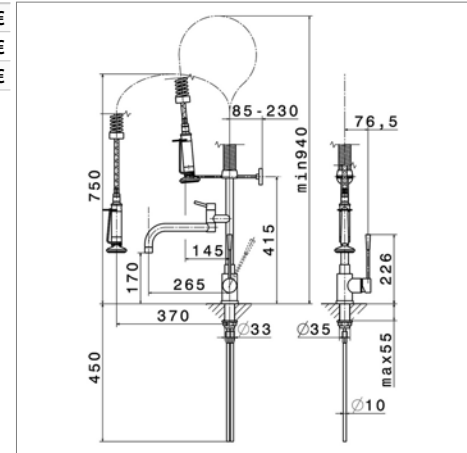

Perçage utile - Kraangat : Ø 35 mm