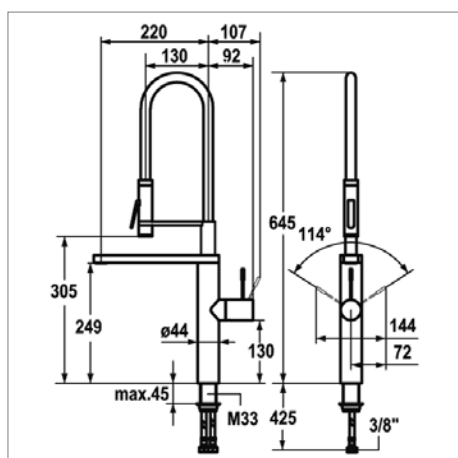

Perçage utile - Kraangat : Ø 35 mm

K.10.151.423.000	Chrome	Chroom	1161,00 €
K.10.151.423.700	Inox	Inox	1687,50 €

1. **Ono mitigeur à levier avec :**
2. bec orientable 360°
   - flexible highflex
   - douchette professionnelle à 2 jets

1. **Ono eengreepsmengkraan met :**
2. 360° draibare uitloop
   - highflex-slang
   - professionele vaatdouches 2 stralen

Bij voorkeur te plaatsen op het werkblad