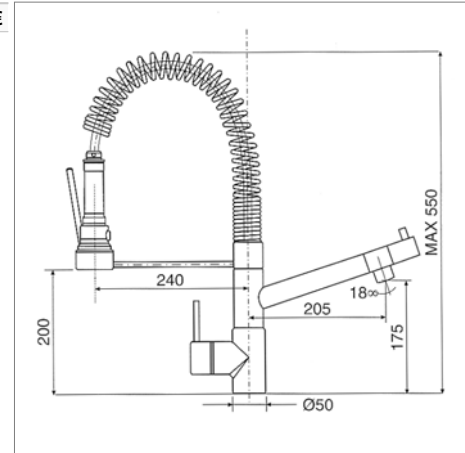

Perçage utile - Kraangat : Ø 35 mm