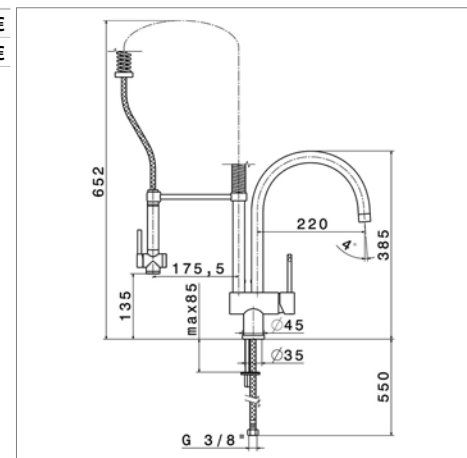

Perçage utile - Kraangat : Ø 35 mm

D22

Filtres (2)

Filter (2)

D22

22,00 €