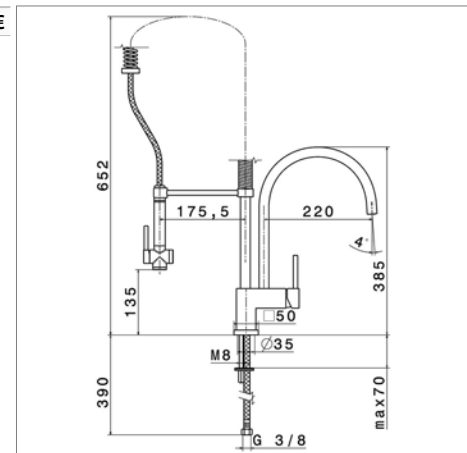

X-TREND N 2455

N2455.21	Chrome	Chroom	932,00 €
N2455.31	Look inox	Inox look	1195,00 €
N2455.92	Look alu	Chroom mat	1013,90 €

Mitigeur d'évier "Semi Pro" avec :

- bec mobile : 160°
- flexible et ressort pour poignée douche vaisselle pro à robinet d'arrêt
- avec ou sans fixation murale

Réf. D38 : Clapets anti retour à placer obligatoirement sur les robinets d'arrêts

Eengreepskeukenmengkraan "Semi Pro" met

- draaibare uitloop : 160°
- slang en spiraalsteun voor pro vaatdouche met stopkraan
- met of zonder muurbevestiging

Réf. D38 : Terugslagkleppen verplicht te plaatsen op stopkranen

Bij voorkeur te plaatsen op het werkblad

MOONY N 3155

N3155.21	Chrome	Chroom	1015,00 €
N3155.31	Look inox	Inox look	1288,35 €

Mitigeur d'évier "Semi Pro" avec :

- bec mobile : 180°
- saillie : 220 mm
- colonne latérale avec ressort
- flexible et poignée de douchette à inverseur

Réf. D22 : 2 filtres à placer obligatoirement sur les robinets d'arrêt

Eengreepskeukenmengkraan "Semi Pro" met

- draaibare uitloop : 180°
- voorsprong : 220 mm
- zuil met veer
- slang en handdouche met omsteller

Réf. D22 : 2 filters verplicht te plaatsen op stopkranen

Bij voorkeur te plaatsen op het werkblad

D22

Filtres (2)

Filter (2)

D22

22,00 €

FORMA N 60556

N60556.21	Chrome	Chroom	1364,85 €

Mitigeur d'évier "Semi Pro" avec :

- saillie : 220 mm
- colonne latérale avec ressort
- flexible et poignée de douchette à inverseur

Réf. D22 : 2 filtres à placer obligatoirement sur les robinets d'arrêt

Eengreepskeukenmengkraan "Semi Pro" met

- voorsprong : 220 mm
- zuil met veer
- slang en handdouche met omsteller

Réf. D22 : 2 filters verplicht te plaatsen op stopkranen