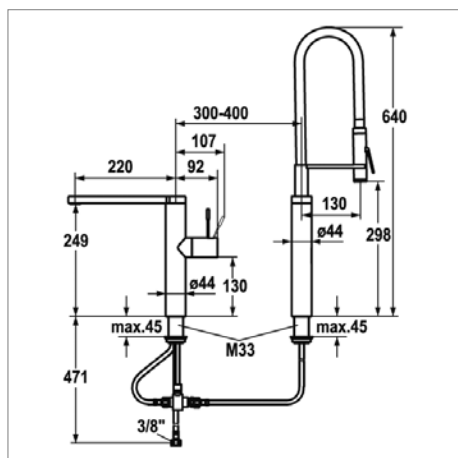

Perçage utile - Kraangat : Ø 35 mm

K.10.152.423.000	Chrome	Chroom	1350,00 €

1. **Ono mitigeur 2 trous avec :**
2. bec orientable 360°
   - flexible highflex
   - douchette professionnelle à 2 jets

1. **Ono 2 gats eengreepsmengkraan met :**
2. 360° draibare uitloop
   - highflex-slang
   - professionele vaatdouches 2 stralen

Bij voorkeur te plaatsen op het werkblad