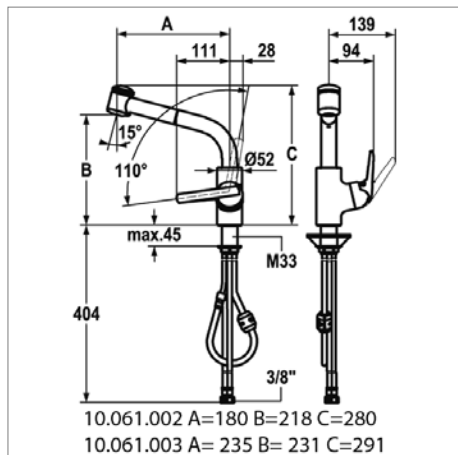

Mitigeur de fenêtre avec :

- douchette extractible et pivotante

Hauteur libre : 60 mm

Eengreepskeukenmengkraan met

- draaibare en uittrekbare sproeier

Vrije hoogte : 60 mm

Perçage utile - Kraangat : Ø 35 mm

K.32.60.00

K.32.60.00 - - 48,15 €

Cartouche pour mitigeurs de cuisine :

- Domo

Patroon voor keukenkranen :

- Domo

K.10.061.002 / K.10.061.003

10.061.002 A=180 B=218 C=280
10.061.003 A= 235 B= 231 C=291
Perçage utile - Kraangat : Ø 35 mm