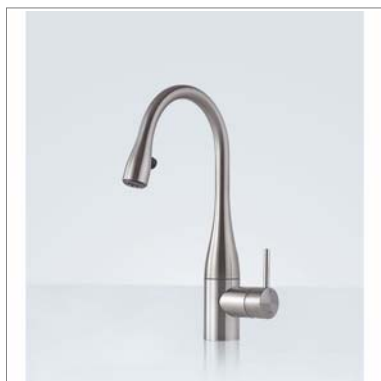

D9066CH	Chrome	Chroom	254,66 €
D9066LI	Look inox	Inox look	356,00 €
D9066VB	Vieux bronze	Oud brons	356,00 €

Mitigeur d'évier avec :

- bec pivotant : 360°
- hauteur : 260 mm

Eengreepsmengkraan met :

- draaibare uitloop : 360°
- hoogte : 260 mm

EVE LED K.10.121.102 / K.10.111.102

* Hauteur libre / Vrije hoogte : 18 cm

Avec LED - Met LED			
K.10.121.102.000	Chrome	Chroom	701,33 €
K.10.121.102.700	Inox	Inox	860,85 €
Sans luminqua - Zonder luminqua			
K.10.111.102.000	Chrome	Chroom	513,45 €
K.10.111.102.700	Inox	Inox	669,60 €

Mitigeur d'évier avec ou sans LED :

- commande latérale
- douchette extractible avec ou sans système luminqua
- saillie : 190 mm
- modèle bas : 339 mm

Eengreepsmengkraan met of zonder LED

- uittrekbare vaatdouchette met of zonder system Luminqua
- voorsprong : 190 mm
- hoogte : 339 mm