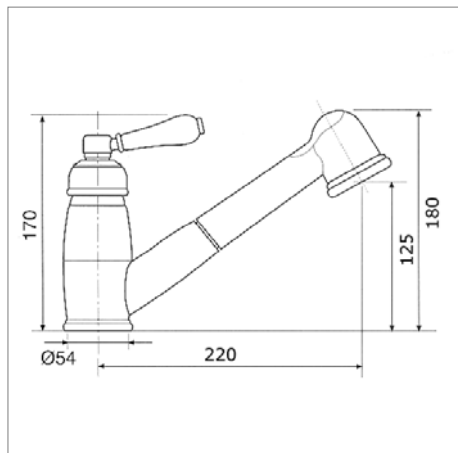

Mitigeur d'évier avec :

- douchette orientable (160°) et extractible
- inverseur automatique

Eengreepskeukenmengkraan met

- draaibare (160°) en uittrekbare sproeier
- automatische omsteller

Perçage utile - Kraangat : Ø 35 mm

HERMITAGE V 9044

Perçage utile - Kraangat : Ø 35 mm

V9044CH	Chrome	Chroom	268,00 €
V9044LI	Look inox	Inox look	343,88 €
V9044VB	Vieux bronze	Oud brons	338,82 €

Mitigeur d'évier avec :

- douche orientable (160°) et extractible
- inverseur automatique