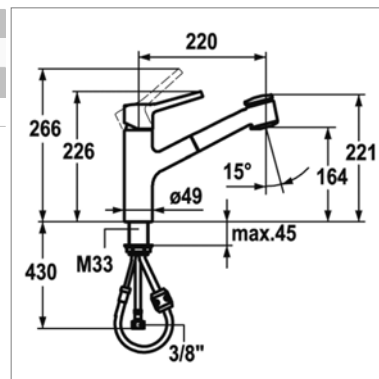

Perçage utile - Kraangat : Ø 35 mm