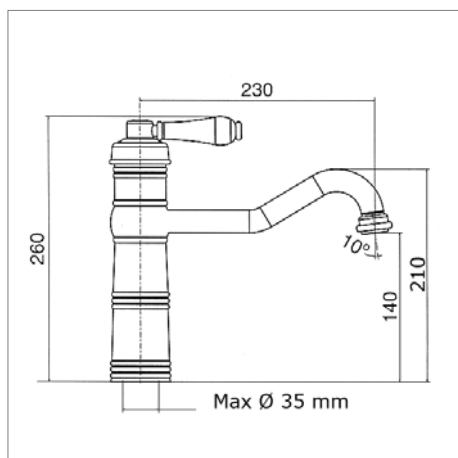

Mitigeur d'évier avec :

- douche orientable et extractible
- inverseur automatique

Eengreepsmengkraan met :

- draaibare en uittrekbare sproeier
- automatische omsteller

CASANOVA D 9066

Perçage utile - Kraangat : Ø 35 mm

D9066CH	Chrome	Chroom	254,66 €
D9066LI	Look inox	Inox look	356,00 €
D9066VB	Vieux bronze	Oud brons	356,00 €

Mitigeur d'évier avec :

- bec pivotant : 360°
- hauteur : 260 mm

Eengreepsmengkraan met :

- draaibare uitloop : 360°
- hoogte : 260 mm