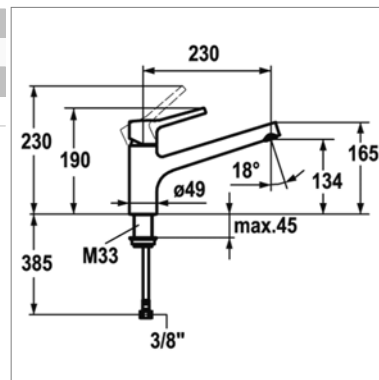

Perçage utile - Kraangat : Ø 35 mm