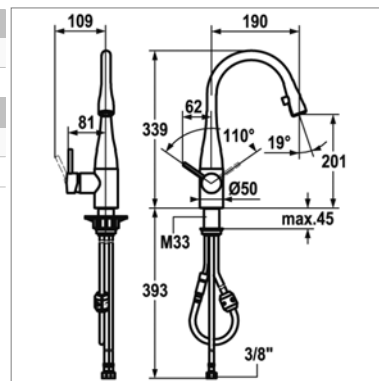

D9066CH	Chrome	Chroom	254,66 €
D9066LI	Look inox	Inox look	356,00 €
D9066VB	Vieux bronze	Oud brons	356,00 €

Mitigeur d'évier avec :

- bec pivotant : 360°
- hauteur : 260 mm

Eengreepsmengkraan met :

- draaibare uitloop : 360°
- hoogte : 260 mm

EVE LED K.10.121.102 / K.10.111.102

* Hauteur libre / Vrije hoogte : 18 cm

Avec LED - Met LED			
K.10.121.102.000	Chrome	Chroom	701,33 €
K.10.121.102.700	Inox	Inox	860,85 €
Sans luminqua - Zonder luminqua			
K.10.111.102.000	Chrome	Chroom	513,45 €
K.10.111.102.700	Inox	Inox	669,60 €

Mitigeur d'évier avec ou sans LED :

- commande latérale
- douchette extractible avec ou sans système luminqua
- saillie : 190 mm
- modèle bas : 339 mm

Eengreepsmengkraan met of zonder LED

- uittrekbare vaatdouchette met of zonder system Luminqua
- voorsprong : 190 mm
- hoogte : 339 mm

Mitigeur d'évier avec ou sans LED :

- commande latérale
- douchette extractible avec ou sans système luminqua
- saillie : 225 mm
- modèle haut : 419 mm

Eengreepsmengkraan met of zonder LED :

- uittrekbare vaatdouchette met of zonder system Luminqua
- voorsprong : 225 mm
- hoogte : 419 mm