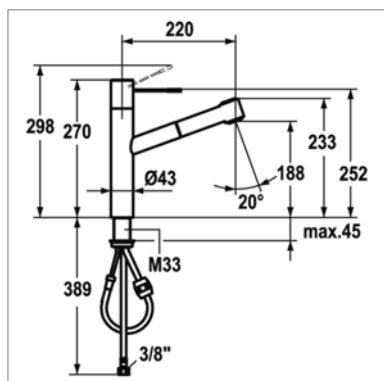

Domo eengreepsmengkraan met :

- uittrekbare vaatdouches 2 stralen
- 160° draaibare uitloop

K.10.151.003

Perçage utile - Kraangat : Ø 35 mm

K.10.151.003.000 Chrome Chroom 541,13 €

Ono mitigeur à levier avec :

- douchette extractible à 2 jets
- bec mobile : 360°
- A = 225 mm

Ono eengreepsmengkraan met :

- uittrekbare vaatdouches 2 stralen
- 360° draaibare uitloop
- A = 225 mm

K.10.151.033

Perçage utile - Kraangat : Ø 35 mm