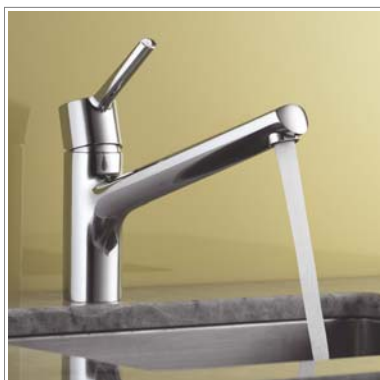

K.10.211.023 / K.10.215.023

Version Standard - Standard versie			
K.10.211.023.000	Chrome	Chroom	167,40 €
↔ Basse pression - Voor drukloze boiler ↔			
K.10.215.023.000	Chrome	Chroom	213,75 €

Luna mitigeur à levier avec :

- bec mobile 270°
- raccordement flexible ou tubes de cuivre

Luna eengreepsmengkraan met :

- draaibare uitloop 270°
- slangverbinding of met 3 buizen