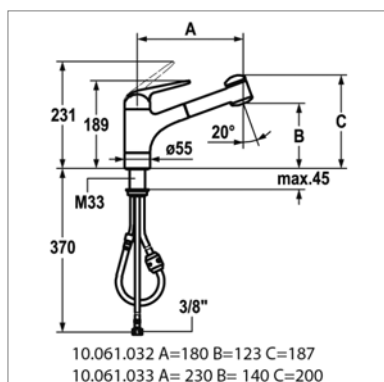

10.061.032 A=180 B=123 C=187
10.061.033 A= 230 B= 140 C=200
Perçage utile - Kraangat : Ø 35 mm

Bec 180 mm - Uitloop 180 mm

K.10.061.032.000 Chrome Chroom 376,20 €

Bec 230 mm - Uitloop 230 mm

K.10.061.033.000 Chrome Chroom 376,20 €

Domo mitigeur à levier avec :

- douchette extractible à 2 jets
- bec mobile : 160°

Domo eengreepsmengkraan met :

- uittrekbare vaatdouches 2 stralen
- 160° draaibare uitloop