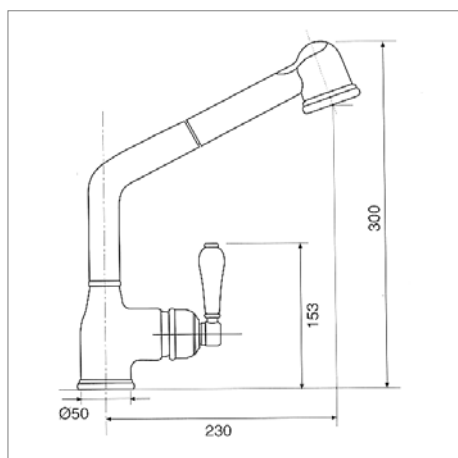

Perçage utile - Kraangat : Ø 35 mm

V9054CH	Chrome	Chroom	229,50 €
V9054LI	Look inox	Inox look	299,79 €
V9054VB	Vieux bronze	Oud brons	285,20 €

Mitigeur d'évier avec :

- douche orientable et extractible
- inverseur automatique

Eengreepsmengkraan met :

- draaibare en uittrekbare sproeier
- automatische omsteller