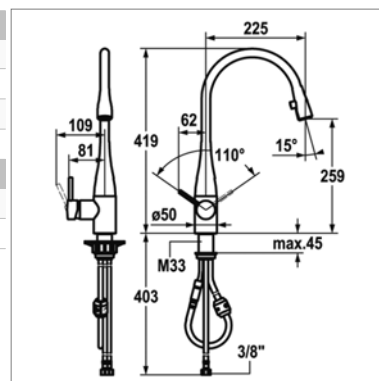

Mitigeur d'évier avec ou sans LED :

- commande latérale
- douchette extractible avec ou sans système luminqua
- saillie : 190 mm
- modèle bas : 339 mm

Eengreepsmengkraan met of zonder LED

- uittrekbare vaatdouchette met of zonder system Luminqua
- voorsprong : 190 mm
- hoogte : 339 mm

Perçage utile - Kraangat : Ø 35 mm

EVE LED K.10.121.103 / K.10.111.103

* Hauteur libre / Vrije hoogte : 18 cm

Avec LED - Met LED			
K.10.121.103.000	Chrome	Chroom	701,33 €
K.10.121.103.700	Inox	Inox	860,85 €
K.10.121.103.150	Blanc	White	895,50 €
K.10.121.103.151	Noir chromé	Zwart verchr.	895,50 €
Sans luminqua - Zonder luminqua			
K.10.111.103.000	Chrome	Chroom	513,45 €
K.10.111.103.700	Inox	Inox	669,60 €

Mitigeur d'évier avec ou sans LED :

- commande latérale
- douchette extractible avec ou sans système luminqua
- saillie : 225 mm
- modèle haut : 419 mm

Eengreepsmengkraan met of zonder LED :

- uittrekbare vaatdouchette met of zonder system Luminqua
- voorsprong : 225 mm
- hoogte : 419 mm