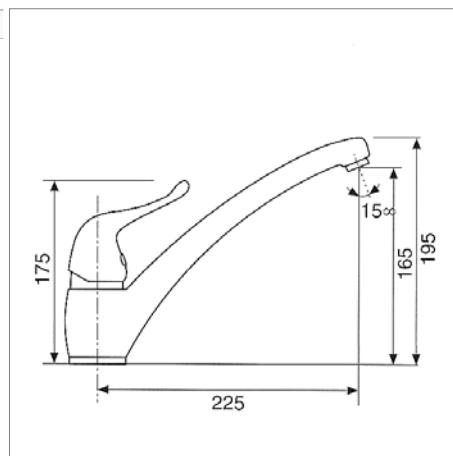

Perçage utile - Kraangat : Ø 35 mm