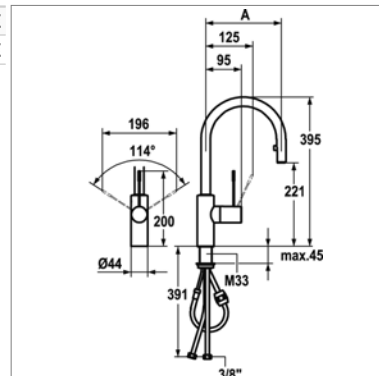

K.10.151.102

K.10.151.102.000	Chrome	Chroom	522,45 €
K.10.151.102.700	Inox	Inox	652,05 €

Ono mitigeur à levier avec :

- col de cygne
- bec extractible
- bec mobile : 360°
- A = 200 mm

Ono eengreepsmengkraan met :

- zwanenhals
- geïntegreerde uittrekbare perlator
- 360° draaibare uitloop
- A = 200 mm

Perçage utile - Kraangat : Ø 35 mm

K.10.191.113

K.10.191.113.000	Chrome	Chroom	326,25 €
-------------------------	--------	--------	----------

Ava mitigeur à levier avec :

- bec extractible
- mécanisme céramique
- raccords flexibles 3/8"

Ava eengreepsmengkraan met :

- uittrekbare uitloop
- keramische schijven
- flexibele aansluitslangen 3/8"

Perçage utile - Kraangat : Ø 35 mm