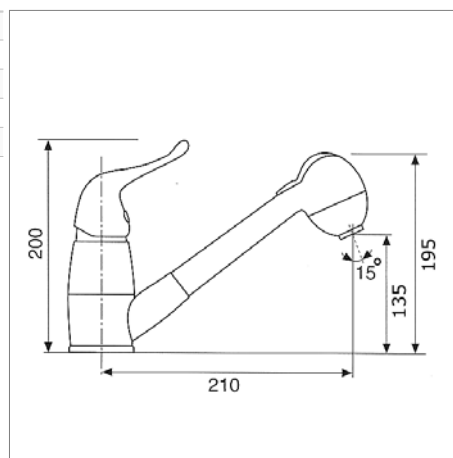

Mitigeur d'évier avec :

- douchette orientable (160°) et extractible
- inverseur automatique

Eengreepskeukenmengkraan met

- draaibare (160°) en uittrekbare sproeier
- automatische omsteller

Perçage utile - Kraangat : Ø 35 mm