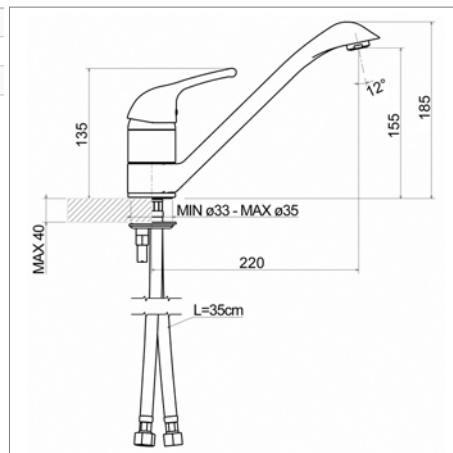

Perçage utile - Kraangat : Ø 35 mm