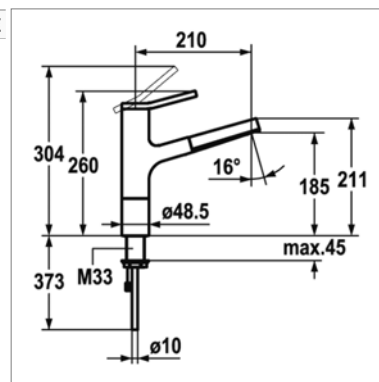

- zwanenhals
- geïntegreerde uittrekbare perlator
- 360° draaibare uitloop
- A = 200 mm

Perçage utile - Kraangat : Ø 35 mm

K.10.191.113

K.10.191.113.000	Chrome	Chroom	326,25 €
-------------------------	--------	--------	----------

Ava mitigeur à levier avec :

- bec extractible
- mécanisme céramique
- raccords flexibles 3/8"

Ava eengreepsmengkraan met :

- uittrekbare uitloop
- keramische schijven
- flexibele aansluitslangen 3/8"

Perçage utile - Kraangat : Ø 35 mm