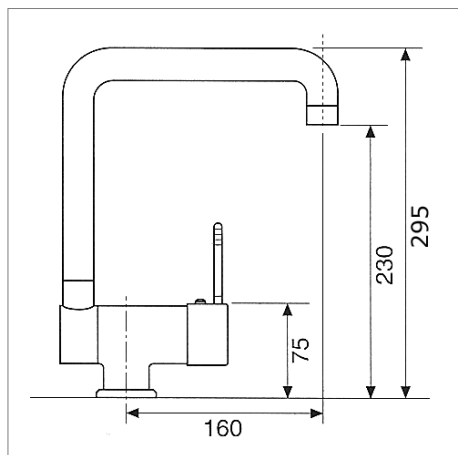

Hauteur libre : 14 cm

Domo eengreepsmengkraan met :

- uittrekbare vaatdouches 2 stralen
- 160° draaibaar
- voor montage onder een raam, neerklapbaar

Vrije hoogte : 14 cm

V MIX 36 SF

Perçage utile - Kraangat : Ø 35 mm