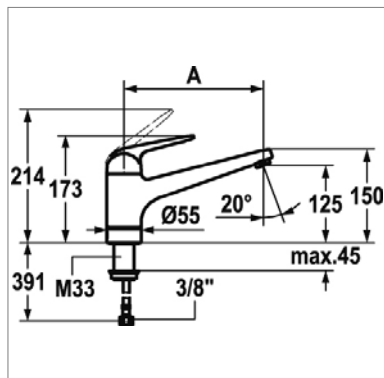

K.10.061.023

Perçage utile - Kraangat : Ø 35 mm

K.10.061.023.000 Chrome Chroom 263,93 €

Domo mitigeur à levier avec :

- bec orientable 160°
- A = 225 mm

Domo eengreepsmengkraan met :

- 160° draaibare uitloop
- A = 225 mm