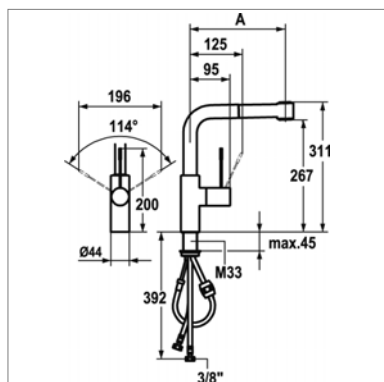

Perçage utile - Kraangat : Ø 35 mm

K.10.151.003.000 Chrome Chroom 541,13 €

Ono mitigeur à levier avec :

- douchette extractible à 2 jets
- bec mobile : 360°
- A = 225 mm

Ono eengreepsmengkraan met :

- uittrekbare vaatdouches 2 stralen
- 360° draaibare uitloop
- A = 225 mm