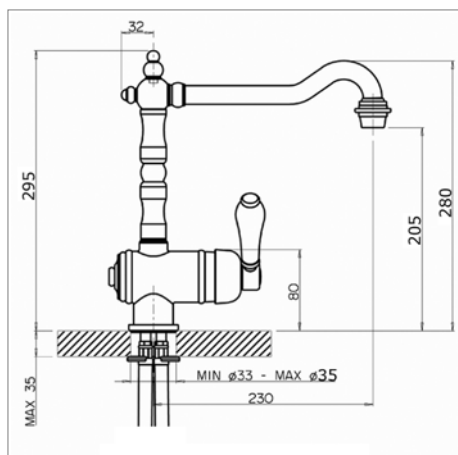

Perçage utile - Kraangat : Ø 35 mm

V2050SFCH Chrome	Chroom	276,62 €
V2050SFLI Look inox	Inox look	338,35 €
V2050SFVB Vieux bronze	Oud brons	318,00 €
V2050SFUCU Vieux cuivre	Oud koper	318,00 €

Mitigeur d'évier avec :

- commande latérale
- bec mobile : 360°
- saillie : 230 mm
- rabattable pour ouvrir sans difficulté la fenêtre

Hauteur libre : 100 mm

Eengreepskeukenmengkraan :

- zijdelingse bediening
- beweeg en buigbare uitloop : 360°
- voorsprong : 230 mm
- ideaal om probleemloos een raam te openen

Vrije hoogte : 100 mm