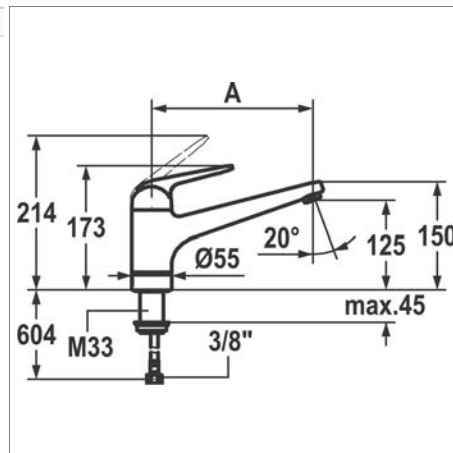

Perçage utile - Kraangat : Ø 35 mm