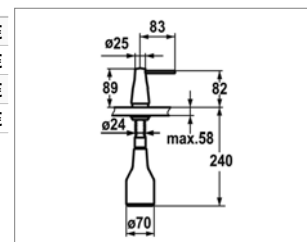

EVE zeepdispenser

- zeephouder met 300 ml inhoud