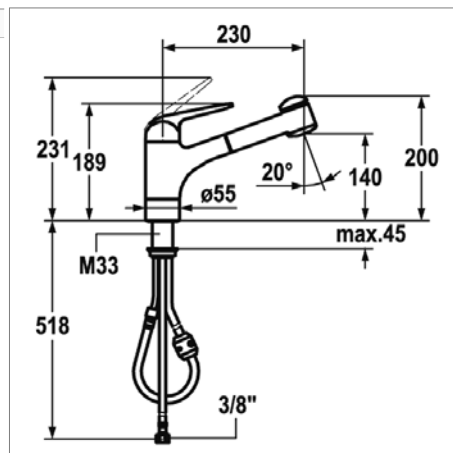

Mitigeur de fenêtre avec :

- douchette extractible et pivotante

Hauteur libre : 60 mm

Eengreepskeukenmengkraan met

- draaibare en uittrekbare sproeier

Vrije hoogte : 60 mm

Perçage utile - Kraangat : Ø 35 mm