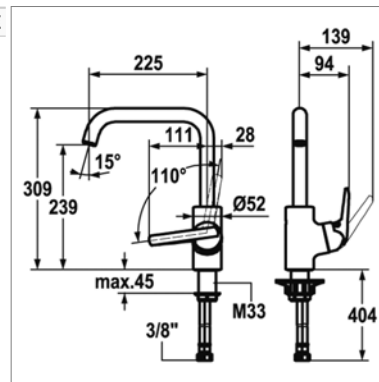

Perçage utile - Kraangat : Ø 35 mm