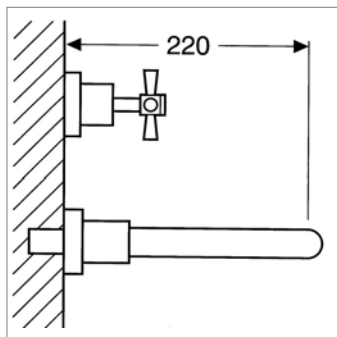

S6320SCH	Chrome	Chroom	296,07 €

Robinet encastré 2 trous
■ pour lave-mains
■ une seule eau (froide)

2 gats inbouwmuurkraan :
■ enkel koudwater