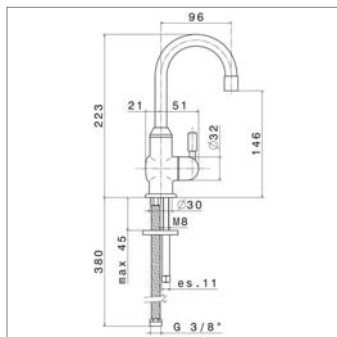

N801.21	Chrome	Chroom	134,00 €

Robinet de lave-mains :

- avec bec pivotant 95 mm
- Réf. mécanisme N107

Koudwaterkraan :

- met draaibare uitloop 95 mm
- Ref. binnenwerk N107