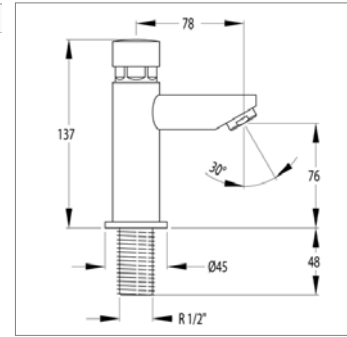

S 7451

S7451CH	Chrome	Chroom	79,00 €
----------------	--------	--------	----------------

Solestop robinet de lave-mains

- Temporisation 12" - non réglable
- une seule eau - froide

Solestop koudwaterkraan

- automatische sluiting na 12"
- enkel koudwater