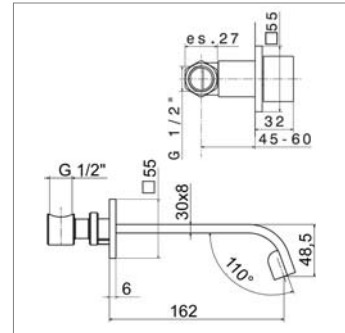

N 2260 T

Robinet de lave-mains :
▪ raccordement par tube de cuivre

Koudwaterkraan :
▪ met vetchroomde shellbuisverbinding

N2260T.21	Chrome	Chroom	146,85 €
N2260T.31	Look inox	Inox look	178,00 €
N2260T.92	Chr/mat	Chr/mat	178,00 €

N 4030 S

N4030S.21	Chrome	Chroom	566,29 €

Robinet de lave-mains

Koudwaterkraan

N 8060

N8060.21	Chrome	Chroom	233,13 €

Robinet de lave-mains :
▪ avec raccords par flexible
▪ mécanisme Réf. : N 10237

Koudwaterkraan :
▪ met slangverbinding
▪ binnenwerk Ref. : N 10237

N 8060 T

Robinet de lave-mains :
▪ raccordement par tube de cuivre

Koudwaterkraan
▪ met koperbuisverbinding

N8060T.21	Chrome	Chroom	233,13 €

N 61560

N61560.21	Chrome	Chroom	212,00 €
N61560.31	Look inox	Inox look	267,00 €

Robinet de lave-mains :
▪ une seule eau - froide
▪ bec mobile
▪ Réf. mécanisme N18593

Koudwaterkraan :
▪ enkel koudwater
▪ draaibare uitloop
▪ Ref. binnenwerk N18593

N 64280

N64280.21	Chrome	Chroom	202,50 €
N64280.31	Look inox	Inox look	268,65 €

Robinet de lave-mains :
▪ une seule eau - froide
▪ Réf. mécanisme N10237

Koudwaterkraan :
▪ enkel koudwater
▪ Ref. binnenwerk N10237