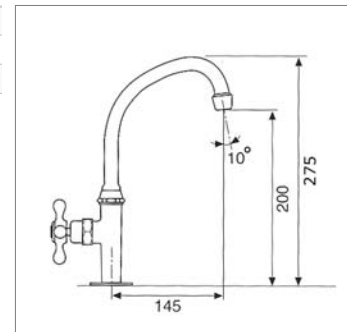

S 7451

S7451CH	Chrome	Chroom	79,00 €

Solestop robinet de lave-mains

- Temporisation 12" - non réglable
- une seule eau - froide

Solestop koudwaterkraan

- automatische sluiting na 12"
- enkel koudwater

V 1938

V1938CH	Chrome	Chroom	82,00 €
V1938VB	Vieux bronze	Oud brons	105,00 €
V1938NM	Nickel mat	Nikkel mat	116,00 €

Robinet eau froide avec :

- bec mobile
- saillie : 145 mm
- fourni avec levier blanc - levier brun disponible sur demande

Een koudwaterkraan met :

- draaibare uitloop
- voorsprong : 145 mm
- met gekleurde wit hendel - bruin hendel beschikbaar op aanvraag

V 7028

V7028CH	Chrome	Chroom	63,00 €
V7028VB	Vieux bronze	Oud brons	87,00 €
V7028NM	Nickel mat	Nikkel mat	97,00 €

Robinet eau froide avec :

- bec mobile
- saillie : 145 mm
- une seule eau

Een koudwaterkraan met :

- draaibare uitloop
- voorsprong : 145 mm
- één water

Upsilon V 2540 / V2540 L

<u>Bec 105 mm - Uitloop 105 mm</u>			
V2540.21	Chrome	Chroom	125,00 €
V2540.41	Chrome brossé	Geborsteld chr	192,00 €
<u>Bec 150 mm - Uitloop 150 mm</u>			
V2540L.21	Chrome	Chroom	135,00 €
V2540L.41	Chrome brossé	Geborsteld chr	199,00 €

Robinet de lave-mains avec :

- bec de 105 OU 150 mm
- une seule eau - froide

Koudwaterkraan met :

- uitloop van 105 OF 150 mm
- enkel koudwater

V 2543

V2543.21	Chrome	Chroom	158,00 €
V2543.41	Chrome brossé	Geborsteld chroom	219,00 €

Robinet de lave-mains pour :

- vasque à poser
- bec 150 mm

Koudwaterkraan voor :

- opbouw wastafel
- uitloop 150 mm