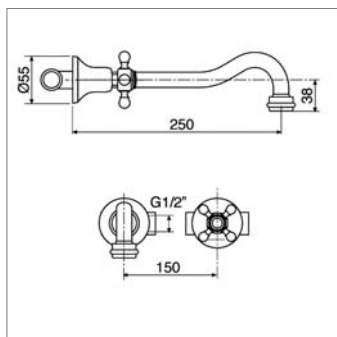

D2075SCH	Chrome	Chroom	310,69 €
D2075SNM	Nickel mat	Nikkel mat	417,00 €
D2075SVB	Vieux bronze	Oud brons	382,63 €

Robinet de lave-mains mural

- une seule eau - froide
- bec de 250 mm

2 gats inbouwmuurkraan :

- enkel koudwater
- uitloop 250 mm