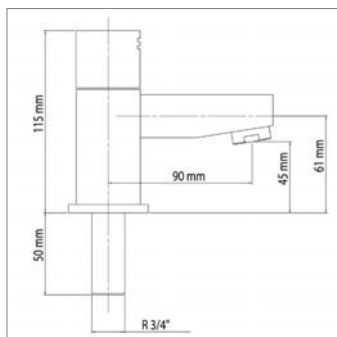

S4771CH	Chrome	Chroom	159,39 €

Robinet de lave-mains :
■ une seule eau - froide
■ Réf.mécanisme S 7300F

Koudwaterkraan :
■ enkel koudwater
■ Ref.binnenwerk S 7300F