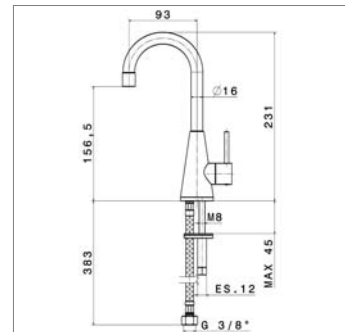

N 2260 T

Robinet de lave-mains :
▪ raccordement par tube de cuivre

Koudwaterkraan :
▪ met vetchroomde shellbuisverbinding

N2260T.21	Chrome	Chroom	146,85 €
N2260T.31	Look inox	Inox look	178,00 €
N2260T.92	Chr/mat	Chr/mat	178,00 €

N 4030 S

N4030S.21	Chrome	Chroom	566,29 €

Robinet de lave-mains

Koudwaterkraan

N 8060

N8060.21	Chrome	Chroom	233,13 €

Robinet de lave-mains :
▪ avec raccords par flexible
▪ mécanisme Réf. : N 10237

Koudwaterkraan :
▪ met slangverbinding
▪ binnenwerk Ref. : N 10237

N 8060 T

Robinet de lave-mains :
▪ raccordement par tube de cuivre

Koudwaterkraan
▪ met koperbuisverbinding

N8060T.21	Chrome	Chroom	233,13 €

N 61560

N61560.21	Chrome	Chroom	212,00 €
N61560.31	Look inox	Inox look	267,00 €

Robinet de lave-mains :
▪ une seule eau - froide
▪ bec mobile
▪ Réf. mécanisme N18593

Koudwaterkraan :
▪ enkel koudwater
▪ draaibare uitloop
▪ Ref. binnenwerk N18593

N 64280

N64280.21	Chrome	Chroom	202,50 €
N64280.31	Look inox	Inox look	268,65 €

Robinet de lave-mains :
▪ une seule eau - froide
▪ Réf. mécanisme N10237

Koudwaterkraan :
▪ enkel koudwater
▪ Ref. binnenwerk N10237