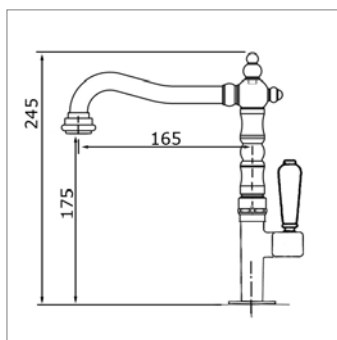

D 2001 S

D2001SCH	Chrome	Chroom	140,00 €
D2001SNM	Nickel mat	Nikkel mat	180,00 €
D2001SVB	Vieux bronze	Oud brons	180,00 €

Robinet de lave-mains

- une seule eau - froide
- bec mobile

Koudwaterkraan :

- enkel koudwater
- draaibare uitloop