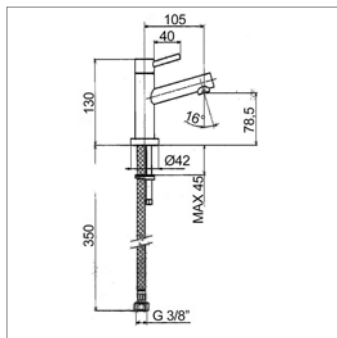

N2260.21	Chrome	Chroom	146,85 €
N2260.31	Look inox	Inox look	178,00 €
N2260.92	Chrome mat	Chroom mat	178,00 €

Robinet de lave-mains :

- avec flexible
- Réf. mécanisme N10237

Koudwaterkraan :

- met slangverbinding
- Ref. binnenwerk N10237