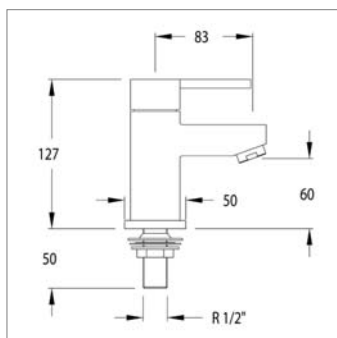

S3371CH	Chrome	Chroom	76,23 €

Robinet de lave-mains :
■ une seule eau - froide

Koudwaterkraan :
■ enkel koudwater