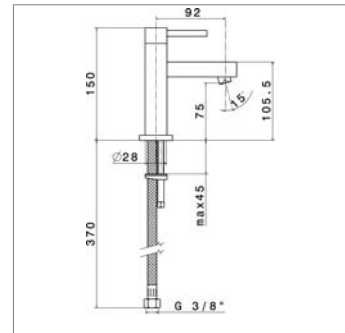

N 2260 T

Robinet de lave-mains :
▪ raccordement par tube de cuivre

Koudwaterkraan :
▪ met vetchroomde shellbuisverbinding

N2260T.21	Chrome	Chroom	146,85 €
N2260T.31	Look inox	Inox look	178,00 €
N2260T.92	Chr/mat	Chr/mat	178,00 €

N 4030 S

N4030S.21	Chrome	Chroom	566,29 €

Robinet de lave-mains

Koudwaterkraan

N 8060

N8060.21	Chrome	Chroom	233,13 €

Robinet de lave-mains :
▪ avec raccords par flexible
▪ mécanisme Réf. : N 10237

Koudwaterkraan :
▪ met slangverbinding
▪ binnenwerk Ref. : N 10237

N 8060 T

Robinet de lave-mains :
▪ raccordement par tube de cuivre

Koudwaterkraan
▪ met koperbuisverbinding

N8060T.21	Chrome	Chroom	233,13 €

N 61560

N61560.21	Chrome	Chroom	212,00 €
N61560.31	Look inox	Inox look	267,00 €

Robinet de lave-mains :
▪ une seule eau - froide
▪ bec mobile
▪ Réf. mécanisme N18593

Koudwaterkraan :
▪ enkel koudwater
▪ draaibare uitloop
▪ Ref. binnenwerk N18593

N 64280

N64280.21	Chrome	Chroom	202,50 €
N64280.31	Look inox	Inox look	268,65 €

Robinet de lave-mains :
▪ une seule eau - froide
▪ Réf. mécanisme N10237

Koudwaterkraan :
▪ enkel koudwater
▪ Ref. binnenwerk N10237