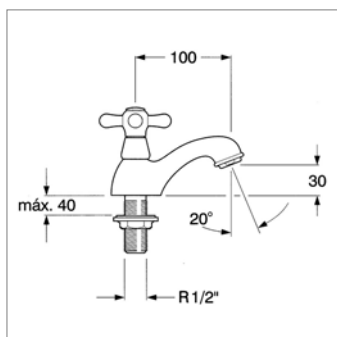

S 3002

S3002CH	Chrome	Chroom	77,62 €
S3002LP	Laiton	Messing	109,49 €
S3002VB	V. bronze	Oud brons	152,46 €

Robinet de lave-mains
■ une seule eau (froide)

Koudwaterkraan
■ enkel koudwater