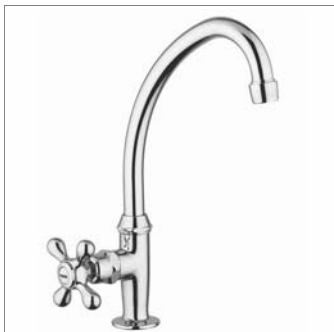

2 gats Koudwaterkraan

- enkel koudwater

D 2075 S

D2075SCH	Chrome	Chroom	310,69 €
D2075SNM	Nickel mat	Nikkel mat	417,00 €
D2075SVB	Vieux bronze	Oud brons	382,63 €

Robinet de lave-mains mural

- une seule eau - froide
- bec de 250 mm

S 7451

S7451CH	Chrome	Chroom	79,00 €
----------------	--------	--------	----------------

Solestop robinet de lave-mains

- Temporisation 12" - non réglable
- une seule eau - froide

Solestop koudwaterkraan

- automatische sluiting na 12"
- enkel koudwater

V 1938

V1938CH	Chrome	Chroom	82,00 €
V1938VB	Vieux bronze	Oud brons	105,00 €
V1938NM	Nickel mat	Nikkel mat	116,00 €

Robinet eau froide avec :

- bec mobile
- saillie : 145 mm
- fourni avec levier blanc - levier brun disponible sur demande

Een koudwaterkraan met :

- draaibare uitloop
- voorsprong : 145 mm
- met gekleurde wit hendel - bruin hendel beschikbaar op aanvraag

V 7028

V7028CH	Chrome	Chroom	63,00 €
V7028VB	Vieux bronze	Oud brons	87,00 €
V7028NM	Nickel mat	Nikkel mat	97,00 €