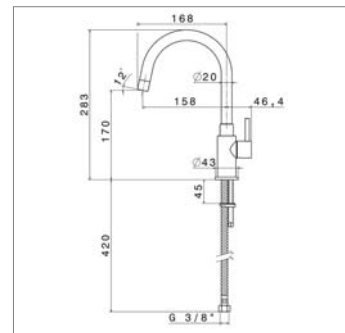

N 2260 T

Robinet de lave-mains :
▪ raccordement par tube de cuivre

Koudwaterkraan :
▪ met vetchroomde shellbuisverbinding

N2260T.21	Chrome	Chroom	146,85 €
N2260T.31	Look inox	Inox look	178,00 €
N2260T.92	Chr/mat	Chr/mat	178,00 €

N 4030 S

N4030S.21	Chrome	Chroom	566,29 €

Robinet de lave-mains

Koudwaterkraan

N 8060

N8060.21	Chrome	Chroom	233,13 €

Robinet de lave-mains :
▪ avec raccords par flexible
▪ mécanisme Réf. : N 10237

Koudwaterkraan :
▪ met slangverbinding
▪ binnenwerk Ref. : N 10237

N 8060 T

Robinet de lave-mains :
▪ raccordement par tube de cuivre

Koudwaterkraan
▪ met koperbuisverbinding

N8060T.21	Chrome	Chroom	233,13 €

N 61560

N61560.21	Chrome	Chroom	212,00 €
N61560.31	Look inox	Inox look	267,00 €

Robinet de lave-mains :
▪ une seule eau - froide
▪ bec mobile
▪ Réf. mécanisme N18593

Koudwaterkraan :
▪ enkel koudwater
▪ draaibare uitloop
▪ Ref. binnenwerk N18593

N 64280

N64280.21	Chrome	Chroom	202,50 €
N64280.31	Look inox	Inox look	268,65 €

Robinet de lave-mains :
▪ une seule eau - froide
▪ Réf. mécanisme N10237

Koudwaterkraan :
▪ enkel koudwater
▪ Ref. binnenwerk N10237