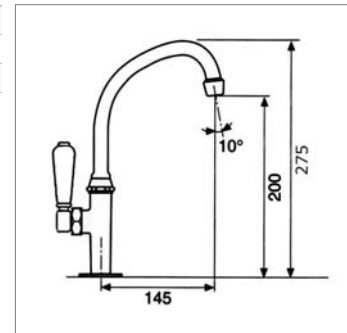

S 7451

S7451CH	Chrome	Chroom	79,00 €

Solestop robinet de lave-mains

- Temporisation 12" - non réglable
- une seule eau - froide

Solestop koudwaterkraan

- automatische sluiting na 12"
- enkel koudwater

V 1938

V1938CH	Chrome	Chroom	82,00 €
V1938VB	Vieux bronze	Oud brons	105,00 €
V1938NM	Nickel mat	Nikkel mat	116,00 €

Robinet eau froide avec :

- bec mobile
- saillie : 145 mm
- fourni avec levier blanc - levier brun disponible sur demande

Een koudwaterkraan met :

- draaibare uitloop
- voorsprong : 145 mm
- met gekleurde wit hendel - bruin hendel beschikbaar op aanvraag

V 7028

V7028CH	Chrome	Chroom	63,00 €
V7028VB	Vieux bronze	Oud brons	87,00 €
V7028NM	Nickel mat	Nikkel mat	97,00 €

Robinet eau froide avec :

- bec mobile
- saillie : 145 mm
- une seule eau

Een koudwaterkraan met :

- draaibare uitloop
- voorsprong : 145 mm
- één water

Upsilon V 2540 / V2540 L

<u>Bec 105 mm - Uitloop 105 mm</u>			
V2540.21	Chrome	Chroom	125,00 €
V2540.41	Chrome brossé	Geborsteld chr	192,00 €
<u>Bec 150 mm - Uitloop 150 mm</u>			
V2540L.21	Chrome	Chroom	135,00 €
V2540L.41	Chrome brossé	Geborsteld chr	199,00 €

Robinet de lave-mains avec :

- bec de 105 OU 150 mm
- une seule eau - froide

Koudwaterkraan met :

- uitloop van 105 OF 150 mm
- enkel koudwater

V 2543

V2543.21	Chrome	Chroom	158,00 €
V2543.41	Chrome brossé	Geborsteld chroom	219,00 €

Robinet de lave-mains pour :

- vasque à poser
- bec 150 mm

Koudwaterkraan voor :

- opbouw wastafel
- uitloop 150 mm