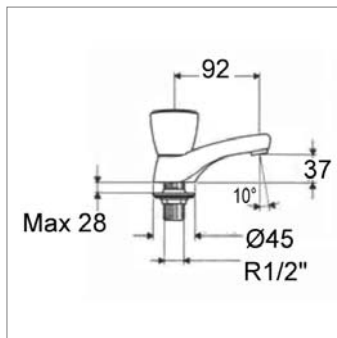

S7002CH	Chrome	Chroom	46,58 €

Robinet de lave-mains :
■ une seule eau - froide

Koudwaterkraan 1/2" :
■ enkel koud water