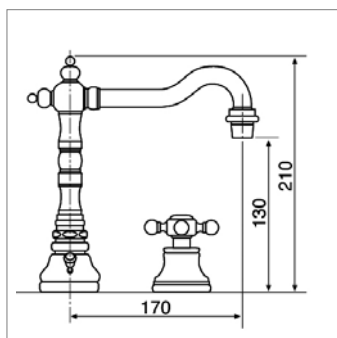

D2060SCH	Chrome	Chroom	301,64 €
D2060SVB	Vieux bronze	Oud brons	371,49 €
D2060SNM	Nickel mat	Nikkel mat	404,84 €

Robinet de lave-mains

- une seule eau - froide

2 gats Koudwaterkraan

- enkel koudwater