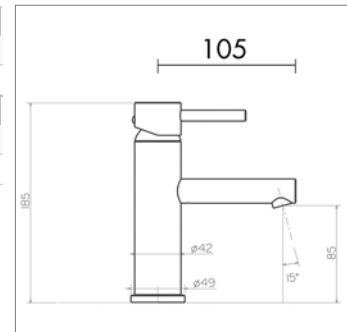

S 7451

S7451CH	Chrome	Chroom	79,00 €

Solestop robinet de lave-mains

- Temporisation 12" - non réglable
- une seule eau - froide

Solestop koudwaterkraan

- automatische sluiting na 12"
- enkel koudwater

V 1938

V1938CH	Chrome	Chroom	82,00 €
V1938VB	Vieux bronze	Oud brons	105,00 €
V1938NM	Nickel mat	Nikkel mat	116,00 €

Robinet eau froide avec :

- bec mobile
- saillie : 145 mm
- fourni avec levier blanc - levier brun disponible sur demande

Een koudwaterkraan met :

- draaibare uitloop
- voorsprong : 145 mm
- met gekleurde wit hendel - bruin hendel beschikbaar op aanvraag

V 7028

V7028CH	Chrome	Chroom	63,00 €
V7028VB	Vieux bronze	Oud brons	87,00 €
V7028NM	Nickel mat	Nikkel mat	97,00 €

Robinet eau froide avec :

- bec mobile
- saillie : 145 mm
- une seule eau

Een koudwaterkraan met :

- draaibare uitloop
- voorsprong : 145 mm
- één water

Upsilon V 2540 / V2540 L

<u>Bec 105 mm - Uitloop 105 mm</u>			
V2540.21	Chrome	Chroom	125,00 €
V2540.41	Chrome brossé	Geborsteld chr	192,00 €
<u>Bec 150 mm - Uitloop 150 mm</u>			
V2540L.21	Chrome	Chroom	135,00 €
V2540L.41	Chrome brossé	Geborsteld chr	199,00 €

Robinet de lave-mains avec :

- bec de 105 OU 150 mm
- une seule eau - froide

Koudwaterkraan met :

- uitloop van 105 OF 150 mm
- enkel koudwater

V 2543

V2543.21	Chrome	Chroom	158,00 €
V2543.41	Chrome brossé	Geborsteld chroom	219,00 €

Robinet de lave-mains pour :

- vasque à poser
- bec 150 mm

Koudwaterkraan voor :

- opbouw wastafel
- uitloop 150 mm