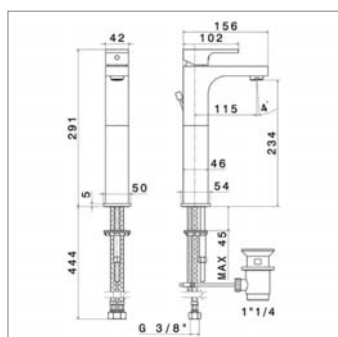

N64013.21 Chrome Chroom **313,95 €**

Mitigeur pour vasque à poser avec :

- bec court : 115 mm
- modèle réhaussé
- vidage automatique
- Réf. cartouche N14703

Eengreepsmengkraan voor opbouw wastafel

- kleine uitloop : 115 mm
- verhoogde basis
- automatische lediging
- Ref. patroon N14703