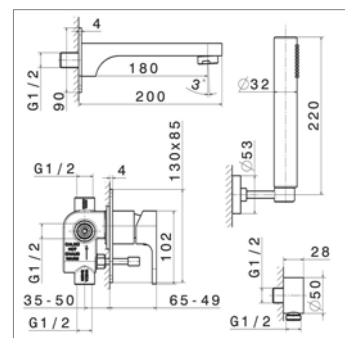

N 64070

1. **Mitigeur bain-douche encastré avec :**
2. inverseur
   - mais sans accessoires

1. **Eengreepsmengkraan voor inbouw B/D met :**
2. omsteller
   - maar zonder douchetoebehoren

N64070.21 Chrome Chroom **290,75 €**

N 64087

1. **Bec pour bain :**
2. bec court : 200 mm

1. **Bad uitloop :**
2. korte uitloop : 200 mm

N64087.21 Chrome Chroom **236,15 €**

N 64088

1. **Bec pour bain :**
2. bec long : 250 mm

1. **Bad uitloop :**
2. lange uitloop : 250 mm

N64088.21 Chrome Chroom **286,65 €**

N 2297

1. **Support mural fixe**
2. pour douchette à main

1. **Vaste wandhanddouchehouder**

N2297.21 Chrome Chroom **69,36 €**
N2297.31 Look inox Inox look **108,53 €**