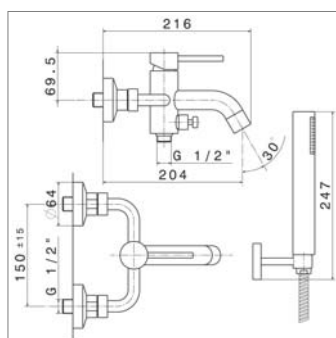

Eengreepsmengkraan voor bidet :

- met lediging
- Ref. binnenwerk N14720

Bain / Douche

Bad / Douche

N 4240 C

N4240C.21	Chrome	Chroom	543,13 €
N4240C.31	Look inox	Inox look	837,10 €

Mitigeur bain-douche avec :