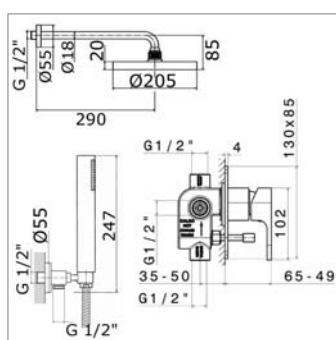

Accessoires Bain / Douche

N 2299

Coude mural 1/2"

- raccordement flexible douchette

Bochtaansluiting 1/2"

- voor handdouche met slang

N2299.21	Chrome	Chroom	47,75 €
N2299.31	Look inox	Inox look	69,36 €

N 4296

Douche à main 1/2"

Handdouche 1/2"

N4296.21	Chrome	Chroom	50,89 €
N4296.31	Look inox	Inox look	122,29 €

N 4298

Support mural de douchette avec :

- connexion flexible 1/2"

Vaste muurhaak met handdouchehouder :

- slangverbinding 1/2"

N4298.21	Chrome	Chroom	121,49 €
N4298.31	Look inox	Inox look	154,25 €

N 64070 V

N64070V.21	Chrome	Chroom	777,44 €

Mitigeur de douche encastré avec inverseur :

- boîtier d'encastrement
- douche à main et flexible
- coude mural et support
- N465 : douche de tête

Eengreepsmengkraan voor inbouw douche met omsteller :

- inbouwdoos
- handdouche en slang
- bochtaansluiting en handdouchehaak
- N465 : hoofddouche