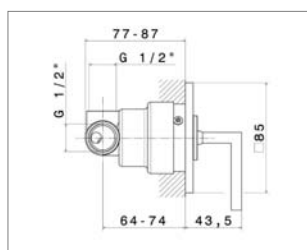

N 3875

N3875.21	Chrome	Chroom	404,12 €
N3875.31	Look inox	Inox look	499,84 €

Mitigeur encastré

- Réf. mécanisme N 18919