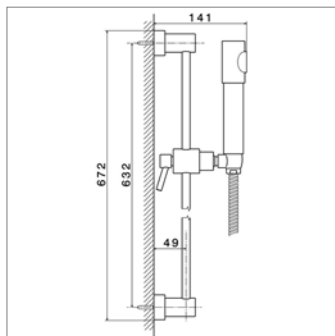

Pomme de douche Ø 247 mm avec :

- jet pluie
- bras mural : 425 mm

Wandhoofd douche Ø 247 mm met :

- regenstraal
- douchearm : 425 mm

X-TREND N 2256

N2256.21	Chrome	Chroom	490,71 €
N2256.31	Look inox	Inox look	809,49 €