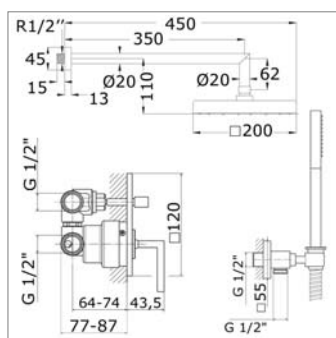

N3870V.21	Chrome	Chroom	1289,00 €

Mitigeur de douche encastré avec inverseur:

- boitier d'encastrement
- coude mural et support
- douche à main et flexible
- SBHRK200 Douche de tête

Eengreepsmengkraan voor inbouw douche met omsteller :

- inbouwdoos
- handdouche en slang
- bochtsluiting met handdouchehaak
- SBHRK 200 Hoofddouche