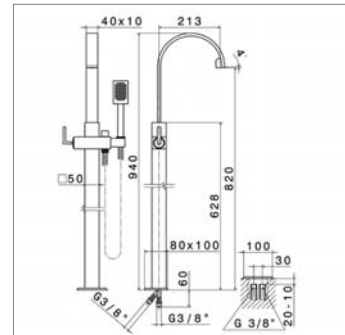

N 3877

N3877.21	Chrome	Chroom	3604,32 €
N3877.31	Look inox	Inox look	4954,87 €

Mitigeur bain-douche avec :

- colonne de douche : 221 cm
- inverseur
- set de douche

Eengreepsmengkraan bad/douche met :

- douchezuil : 221 cm
- omsteller
- doucheset

N 3884 C

N3884C.21	Chrome	Chroom	1771,35 €
N3884C.31	Look inox	Inox look	2392,95 €

Mitigeur B/D sur pilier :

- montage au sol - pose libre
- douchette et flexible
- Réf. mécanisme N18919

Eengreepsmengkraan bad/douche op kolom :

- grond montage
- handdouche en slang
- Ref. binnenwerk N18919

N 3885 C

N3885C.21	Chrome	Chroom	1918,81 €
N3885C.31	Look inox	Inox look	2555,34 €

Mitigeur bain-douche 3 trous avec :

- bec sur colonne
- pour montage sur gorge
- Réf. mécanisme N18919

3 gats bad/douche eengreepsmengkraan met :

- uitloop op kolom
- voor badrandmontage
- Ref. binnenwerk N18919

N 3890 C

N3890C.21	Chrome	Chroom	1475,20 €
N3890C.31	Look inox	Inox look	2010,72 €

Mitigeur bain-douche pour montage sur gorge :

- bec : 133 mm
- inverseur automatique
- douchette et flexible sur support
- Réf. mécanisme N18919

Eengreepsmengkraan bad/douche voor randmontage :

- omsteller
- uitloop : 133 mm
- slang en handdouche
- Ref. binnenwerk N18919

N 3890

Mitigeur monotrou	Eengats eengreepsmengkraan	N3890.21	Chrome	Chroom	420,86 €
		N3890.31	Look inox	Inox look	521,34 €

N 3891

Bec de bain	Baduitloop	N3891.21	Chrome	Chroom	281,06 €
▪ pour montage sur gorge	▪ voor badrandmontage	N3891.31	Look inox	Inox look	374,49 €

N 3892

Inverseur	Omsteller	N3892.21	Chrome	Chroom	212,88 €
▪ pour montage sur gorge	▪ voor badrandmontage	N3892.31	Look inox	Inox look	305,52 €