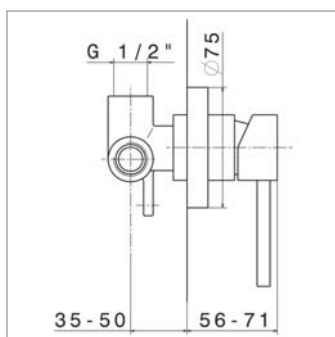

N4275.21	Chrome	Chroom	212,70 €
N4275.31	Look inox	Inox look	281,05 €

Mitigeur de douche encastré

- avec plaque de finition
- sans accessoires de douche
- Ref. mécanisme N 14720

Eengreepsdouchemengkraan :

- voor inbouw met muurplaat
- zonder douchetoebehoren
- Ref. binnenwerk N 14720