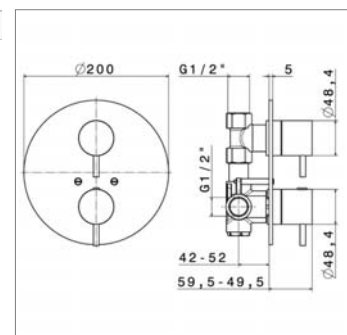

N 16182

N16182.21	Chrome	Chroom	150,53 €
N16182.31	Look inox	Inox look	205,13 €

Robinet d'arrêt encastré 1/2" EF
▪ pour Réf. : N2220

Inbouw stopkraan KW 1/2"
▪ voor Ref. : N2220

N 16182 SX

Robinet d'arrêt encastré 1/2" EC
▪ pour Réf. : N2220

Inbouw stopkraan WW 1/2"
▪ voor Ref. : N2220

N16182SX.21	Chrome	Chroom	150,53 €
N16182SX.31	Look inox	Inox look	205,13 €

Bidet

Bidetkraan

X-TREND N 2225

N2225.21	Chrome	Chroom	409,55 €
N2225.31	Look inox	Inox look	549,75 €

Mitigeur de bidet avec :
▪ mousseur sur rotule
▪ vidage
▪ Réf. mécanisme N14703

Eengreepsmengkraan voor bidet met :
▪ perlator op kogelgewricht
▪ lediging
▪ Ref. binnenwerk N14703

Bain / Douche

Bad / Douche

X-TREND N 2240 C

N2240C.21	Chrome	Chroom	846,40 €
N2240C.31	Look inox	Inox look	1219,04 €

Mitigeur bain-douche avec :
▪ douchette et support mural fixe
▪ flexible
▪ Réf. mécanisme N14720

Eengreepsmengkraan bad/douche met :
▪ handdouche en vaste muurhaak
▪ slang
▪ Ref. binnenwerk N14720

N 2240

Mitigeur bain-douche
▪ sans ensemble de douche
▪ Réf. mécanisme N14720

Eengreepsmengkraan bad/douche
▪ zonder handdouche
▪ Ref. binnenwerk N14720

N2240.21	Chrome	Chroom	616,90 €
N2240.31	Look inox	Inox look	833,11 €

N 2264

N2264.21	Chrome	Chroom	686,06 €

Mitigeur thermostatique encastré avec :
▪ limitation de T° à 38°C
▪ mécanisme débit Réf. : N11561
▪ mécanisme thermostatique Réf. : N11558

Inbouwthermostaat met :
▪ veiligheidsstop op 38°C
▪ debiet binnenwerk Ref. : N 11561
▪ thermostatisch binnenwerk Ref. : N 11558