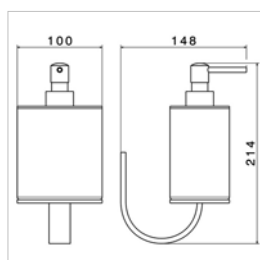

Porte-brosse mural avec :

- brosse de toilette

Wandborstelhouder met :

- toiletborstel

N 60220

N60220.21	Chrome	Chroom	236,72 €
N60220.31	Look inox	Inox look	328,16 €

Distributeur de savon mural

Wandzeepdispenser