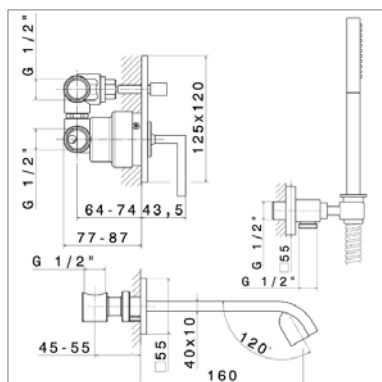

N 18684

Bec verseur plat arrondi :

- longueur : 225 mm

Platte ronde wanduitloop :

- lengte : 225 mm

N18684.21	Chrome	Chroom	354,69 €
N18684.31	Look inox	Inox look	429,47 €

N 3870 C

N3870C.21	Chrome	Chroom	1264,77 €
N3870C.31	Look inox	Inox look	1688,64 €