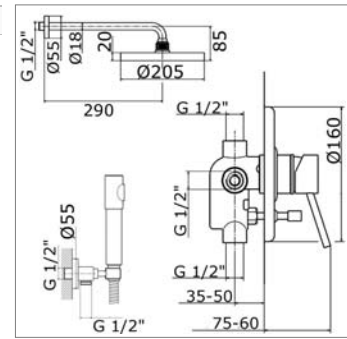

N 2270 V

N2270V.21	Chrome	Chroom	915,54 €

Mitigeur de douche encastré avec inverseur :

- boitier d'encastrement
- coude mural et support
- douche à main et flexible
- N465 : douche de tête

Eengreepsmengkraan voor inbouw douche met omsteller :

- inbouwdoos
- handdouche en slang
- bochtaansluiting met handdouchehaak
- N465 : hoofddouche

N 2275

N2275.21	Chrome	Chroom	282,62 €

N2275.31	Look inox	Inox look	346,82 €

Mitigeur encastré :

- sans accessoires
- Réf. mécanisme N14720

Eengreepsmengkraan voor inbouw

- zonder toebehoren
- Ref. binnenwerk N14720

N 2285 C

N2285C.21	Chrome	Chroom	1958,40 €

N2285C.31	Look inox	Inox look	2697,90 €

Mitigeur B/D sur colonnes :

- montage au sol - pose libre
- douchette et flexible
- Réf. mécanisme N14720

Eengreepsmengkraan bad/douche op zuil :

- grond montage
- handdouche en slang
- Ref. binnenwerk N14720

X -TREND N 2290 C

N2290C.21	Chrome	Chroom	1136,39 €

N2290C.31	Look inox	Inox look	1540,77 €

Mitigeur B/D pour montage sur gorge avec :

- bec inverseur
- douche à main
- Réf. mécanisme N14703

Eengreepsmengkraan B/D voor badrandmontage met :

- uitloop/omsteller
- handdouche
- Ref. binnenwerk N14703

N 2290

Commande de mitigeur
▪ pour montage sur gorge

Eengreepsmengkraan
▪ voor badrandmontage

N2290.21	Chrome	Chroom	331,33 €

N2290.31	Look inox	Inox look	450,13 €

N 2291

Bec avec inverseur
▪ pour montage sur gorge

Uitloop met omsteller
▪ voor randmontage

N2291.21	Chrome	Chroom	497,35 €

N2291.31	Look inox	Inox look	674,45 €

N 2292

Inverseur
▪ pour montage sur gorge

Omsteller
▪ voor badrandmontage

N2292.21	Chrome	Chroom	321,73 €

N2292.31	Look inox	Inox look	433,16 €