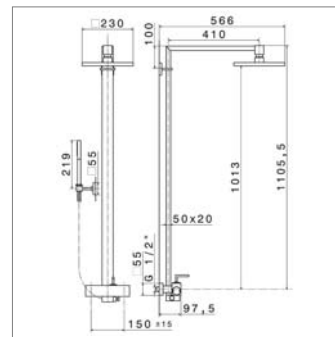

N 3854

N3854.21	Chrome	Chroom	3354,50 €
N3854.31	Look inox	Inox look	4598,75 €

Mitigeur avec :

- inverseur
- douche de tête sur colonne
- tête de douche jet pluie
- support fixe, flexible et douchette

Eengreepsmengkraan met :

- omsteller op zuil : 104 cm
- hoofddouche op kolom
- regenstraal
- muurhaak, slang en handdouche

N 3864

N3864.21	Chrome	Chroom	771,31 €
N3864.31	Look inox	Inox look	1040,10 €

Mitigeur thermostatique à encastrer

- mécanisme débit Réf. N11561
- mécanisme thermostatique Réf. N 11558

Inbouwthermostaat

- debiet binnenwerk Ref. N 11561
- thermostatisch binnenwerk Réf. N 11558

N 3865

N3865.21	Chrome	Chroom	233,89 €

Inverseur 4 voies

- Réf. mécanisme N 11584

Omsteller 4 wegen

- Ref. binnenwerk N 11584

N 3870

N3870.21	Chrome	Chroom	504,39 €
N3870.31	Look inox	Inox look	635,04 €

Mitigeur bain-douche à encastrer avec inverseur :

- boîtier d'encastrement
- sans accessoires
- Réf. mécanisme N 18919

EengreepsBad/Douche inbouwengkraan met omsteller :

- inbouwdoos
- zonder toebehoren
- Ref. binnenwerk N 18919

N 18571

Douche à main

Handdouche

N18571.21	Chrome	Chroom	290,83 €
N18571.31	Look inox	Inox look	390,45 €

N 18681

Bec verseur plat arrondi

- saillie : 160 mm

Platte ronde wanduitloop

- voorsprong : 160 mm

N18681.21	Chrome	Chroom	298,53 €
N18681.31	Look inox	Inox look	373,03 €

N 18684

Bec verseur plat arrondi :

- longueur : 225 mm

Platte ronde wanduitloop :

- lengte : 225 mm

N18684.21	Chrome	Chroom	354,69 €
N18684.31	Look inox	Inox look	429,47 €