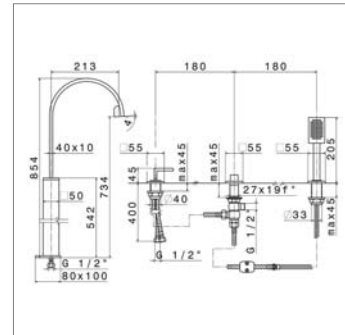

N 3877

N3877.21	Chrome	Chroom	3604,32 €
N3877.31	Look inox	Inox look	4954,87 €

Mitigeur bain-douche avec :

- colonne de douche : 221 cm
- inverseur
- set de douche

Eengreepsmengkraan bad/douche met :

- douchezuil : 221 cm
- omsteller
- doucheset

N 3884 C

N3884C.21	Chrome	Chroom	1771,35 €
N3884C.31	Look inox	Inox look	2392,95 €

Mitigeur B/D sur pilier :

- montage au sol - pose libre
- douchette et flexible
- Réf. mécanisme N18919

Eengreepsmengkraan bad/douche op kolom :

- grond montage
- handdouche en slang
- Ref. binnenwerk N18919

N 3885 C

N3885C.21	Chrome	Chroom	1918,81 €
N3885C.31	Look inox	Inox look	2555,34 €

Mitigeur bain-douche 3 trous avec :

- bec sur colonne
- pour montage sur gorge
- Réf. mécanisme N18919

3 gats bad/douche eengreepsmengkraan met :

- uitloop op kolom
- voor badrandmontage
- Ref. binnenwerk N18919

N 3890 C

N3890C.21	Chrome	Chroom	1475,20 €
N3890C.31	Look inox	Inox look	2010,72 €

Mitigeur bain-douche pour montage sur gorge :

- bec : 133 mm
- inverseur automatique
- douchette et flexible sur support
- Réf. mécanisme N18919

Eengreepsmengkraan bad/douche voor randmontage :

- omsteller
- uitloop : 133 mm
- slang en handdouche
- Ref. binnenwerk N18919

N 3890

Mitigeur monotrou	Eengats eengreepsmengkraan	N3890.21	Chrome	Chroom	420,86 €
		N3890.31	Look inox	Inox look	521,34 €

N 3891

Bec de bain	Baduitloop	N3891.21	Chrome	Chroom	281,06 €
▪ pour montage sur gorge	▪ voor badrandmontage	N3891.31	Look inox	Inox look	374,49 €

N 3892

Inverseur	Omsteller	N3892.21	Chrome	Chroom	212,88 €
▪ pour montage sur gorge	▪ voor badrandmontage	N3892.31	Look inox	Inox look	305,52 €