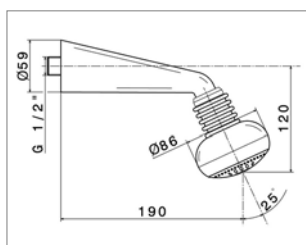

N 2293

Set de :

- Douchette N 2296
- flexible N 355
- support pour montage sur gorge

Set van :

- Handsproeier N 2296
- slang N 355
- steun voor badrandmontage

N2293.21	Chrome	Chroom	307,71 €
N2293.31	Look inox	Inox look	416,19 €

X-TREND N 2295C

N2295C.21	Chrome	Chroom	960,77 €
N2295C.31	Look inox	Inox look	1299,47 €

Mitigeur bain-douche pour montage sur gorge :

- remplissage par le trop plein
- inverseur
- douche à main
- Réf. mécanisme N14703

EengreepsB/Dmengkraan voor badrandmontage :

- vulling langs overloop
- omsteller
- handdouche
- Ref. binnenwerk N14703

Thermostatique Voir P. 115 - 124 - 134 - 143 -155 -164

Thermostatisch element zie Blz.115 - 124 - 134 - 143 -155 -164

Accessoires Bain / Douche

Bad / Douche Toebehoren

N 595

N595.21	Chrome	Chroom	1092,89 €

Pomme de douche Ø 247 mm avec :

- jet pluie
- bras mural : 425 mm

Wandhoofd douche Ø 247 mm met :

- regenstraal
- douchearm : 425 mm

X-TREND N 2256

N2256.21	Chrome	Chroom	490,71 €
N2256.31	Look inox	Inox look	809,49 €

Glissière de douche 610 mm avec :

- curseur réglable
- douche à main et flexible de 1,50 m

Douche glissant 610 mm met :

- douchehaak op kogelgewricht
- handdouche en slang 1,50 m

N 2256 S

Glissière de douche

- avec support
- sans douchette et flexible

Douche glissant

- met haak op kogelgewricht
- zonder handdouche en slang

N2256S.21	Chrome	Chroom	314,86 €
N2256S.31	Look inox	Inox look	518,63 €

N 3588

N3588.21	Chrome	Chroom	155,53 €

Tête de douche :

- 3 jets

Hoofddouche :

- 3 stralen