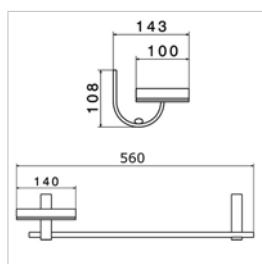

N 60234

N60234.21	Chrome	Chroom	261,53 €
N60234.31	Look inox	Inox look	364,30 €

Porte-serviettes et porte-savon mural
■ céramique blanche

Wandhanddoekhouder en wandzeephouder
■ witte keramische