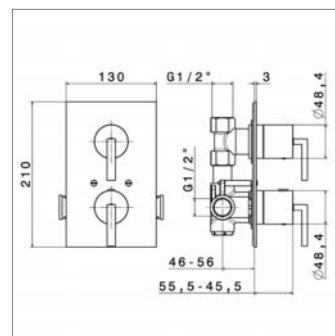

N 3854

N3854.21	Chrome	Chroom	3354,50 €
N3854.31	Look inox	Inox look	4598,75 €

Mitigeur avec :

- inverseur
- douche de tête sur colonne
- tête de douche jet pluie
- support fixe, flexible et douchette

Eengreepsmengkraan met :

- omsteller op zuil : 104 cm
- hoofddouche op kolom
- regenstraal
- muurhaak, slang en handdouche

N 3864

N3864.21	Chrome	Chroom	771,31 €
N3864.31	Look inox	Inox look	1040,10 €

Mitigeur thermostatique à encastrer

- mécanisme débit Réf. N11561
- mécanisme thermostatique Réf. N 11558

Inbouwthermostaat

- debiet binnenwerk Ref. N 11561
- thermostatisch binnenwerk Réf. N 11558

N 3865

N3865.21	Chrome	Chroom	233,89 €

Inverseur 4 voies

- Réf. mécanisme N 11584

Omsteller 4 wegen

- Ref. binnenwerk N 11584

N 3870

N3870.21	Chrome	Chroom	504,39 €
N3870.31	Look inox	Inox look	635,04 €

Mitigeur bain-douche à encastrer avec inverseur :

- boîtier d'encastrement
- sans accessoires
- Réf. mécanisme N 18919

EengreepsBad/Douche inbouwengkraan met omsteller :

- inbouwdoos
- zonder toebehoren
- Ref. binnenwerk N 18919

N 18571

Douche à main

Handdouche

N18571.21	Chrome	Chroom	290,83 €
N18571.31	Look inox	Inox look	390,45 €

N 18681

Bec verseur plat arrondi

- saillie : 160 mm

Platte ronde wanduitloop

- voorsprong : 160 mm

N18681.21	Chrome	Chroom	298,53 €
N18681.31	Look inox	Inox look	373,03 €

N 18684

Bec verseur plat arrondi :

- longueur : 225 mm

Platte ronde wanduitloop :

- lengte : 225 mm

N18684.21	Chrome	Chroom	354,69 €
N18684.31	Look inox	Inox look	429,47 €