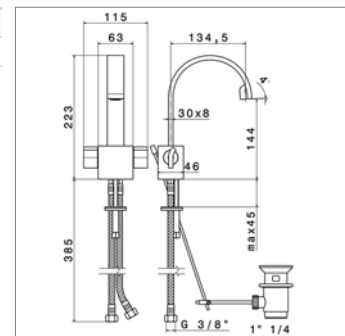

N 4002

N4002.21	Chrome	Chroom	616,55 €
N4002.31	Look inox	Inox look	841,43 €

Mélangeur de lavabo 3 trous avec :

- bec plat
- vidage automatique
- raccordement par flexibles
- mécanisme Réf. N18589 -18590

3 gats lavabomengkraan met :

- platte uitloop
- automatische lediging
- slangverbinding
- binnenwerk Ref. N18589 -18590

BASE N 4005

N4005.21	Chrome	Chroom	581,65 €
N4005.31	Look inox	Inox look	795,80 €

Mélangeur de lavabo 3 trous avec :

- bec arrondi plat
- vidage automatique
- raccordement par flexibles
- mécanisme Réf. N18589 -18590

3 gats lavabomengkraan met :

- ronde platte bovenguitloop
- automatische lediging
- slangverbinding
- binnenwerk Ref. N18589 -18590

N 4020

N4020.21	Chrome	Chroom	598,91 €
N4020.31	Look inox	Inox look	818,18 €

Mélangeur monotrou pour lavabo avec :

- bec arrondi plat
- vidage automatique
- raccordement par flexibles
- mécanisme Réf. N18593 -18594

Eengats lavabomengkraan met :

- ronde platte bovenguitloop
- automatische lediging
- slangverbinding
- binnenwerk Ref. N18593 -18594

N 4022

N4022.21	Chrome	Chroom	623,45 €
N4022.31	Look inox	Inox look	842,77 €

Mélangeur monotrou pour lavabo avec :

- bec anguleux plat
- vidage automatique
- raccordement par flexibles
- mécanisme Réf. N18593 -18594

Eengats lavabomengkraan met :

- hoekige platte bovenguitloop
- automatische lediging
- slangverbinding
- binnenwerk Ref. N18593 -18594