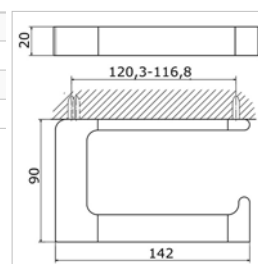

N 62927

N62927.21	Chrome	Chroom	188,14 €
N62927.78	Blanc perlé	Parelmoer wit	235,30 €
N62927.61	Or brillant	Goud briljant	257,40 €
N62927.54	Or mat	Goud mat	283,40 €

Porte-serviettes mural

- longueur : 300 mm