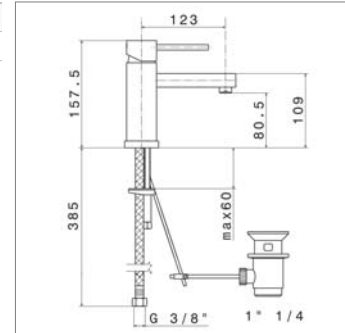

Lavabo

Lavabokraan

N 8010

N8010.21	Chrome	Chroom	477,75 €
N8010.31	Look inox	Inox look	641,09 €

Mitigeur pour lavabo encastré :

- avec vidage automatique
- Réf. mécanisme N14720

Eengreepsmengkraan voor inbouwwastafel :

- met automatische lediging
- Ref. binnenwerk N14720

N 8013

N8013.21	Chrome	Chroom	537,57 €
N8013.31	Look inox	Inox look	730,82 €

Mitigeur pour lavabo à poser :

- avec vidage automatique
- Réf. mécanisme N14703

Eengreepsmengkraan voor opbouwwastafel :

- met automatische lediging
- Ref. binnenwerk N14703

Bidet

Bidetkraan

N 8025

N8025.21	Chrome	Chroom	477,75 €
N8025.31	Look inox	Inox look	641,09 €

Mitigeur de bidet :

- avec vidage automatique
- Réf. mécanisme N14720

Eengreepsmengkraan voor bidet :

- met automatische lediging
- Ref. binnenwerk N14720