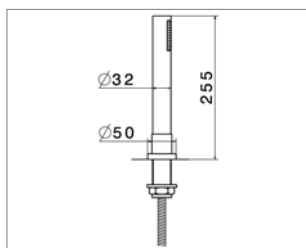

N 4293

N4293.21	Chrome	Chroom	227,94 €
N4293.31	Look inox	Inox look	313,72 €

Douchette avec flexible et support

- pour montage sur gorge

Handsproeier met slang en steun

- voor badrandmontage