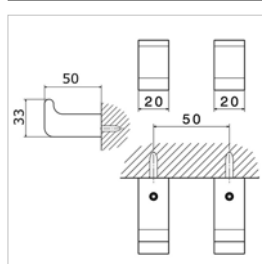

N62922.21	Chrome	Chroom	57,56 €
N62922.78	Blanc perlé	Parelmoer wit	80,60 €
N62922.61	Or brillant	Goud briljant	97,50 €
N62922.54	Or mat	Goud mat	114,40 €

Porte-manteaux - porte-gants

Kledinghaak