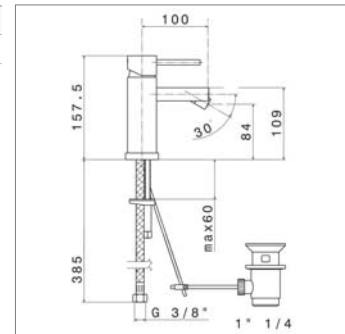

Lavabo

Lavabokraan

N 8010

N8010.21	Chrome	Chroom	477,75 €
N8010.31	Look inox	Inox look	641,09 €

Mitigeur pour lavabo encastré :

- avec vidage automatique
- Réf. mécanisme N14720

Eengreepsmengkraan voor inbouwwastafel :

- met automatische lediging
- Ref. binnenwerk N14720

N 8013

N8013.21	Chrome	Chroom	537,57 €
N8013.31	Look inox	Inox look	730,82 €

Mitigeur pour lavabo à poser :

- avec vidage automatique
- Réf. mécanisme N14703

Eengreepsmengkraan voor opbouwwastafel :

- met automatische lediging
- Ref. binnenwerk N14703

Bidet

Bidetkraan

N 8025

N8025.21	Chrome	Chroom	477,75 €
N8025.31	Look inox	Inox look	641,09 €

Mitigeur de bidet :

- avec vidage automatique
- Réf. mécanisme N14720

Eengreepsmengkraan voor bidet :

- met automatische lediging
- Ref. binnenwerk N14720