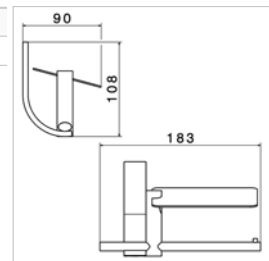

N 60223

N60223.21	Chrome	Chroom	93,56 €
N60223.31	Look inox	Inox look	128,99 €

Porte-rouleau de papier mural

Wandtoiletpapierhouder

N 60225

N60225.21	Chrome	Chroom	177,90 €
N60225.31	Look inox	Inox look	245,23 €

Porte-rouleau de papier mural

Wandtoiletpapierhouder

N 60227

N60227.21	Chrome	Chroom	135,38 €
N60227.31	Look inox	Inox look	185,69 €

Porte-serviettes mural
▪ longueur : 300 mm

Wandhanddoekhouder
▪ lengte : 300 mm

N 60228

N60228.21	Chrome	Chroom	147,42 €
N60228.31	Look inox	Inox look	201,29 €

Porte-serviettes mural :
▪ longueur : 450 mm

Wandhanddoekhouder :
▪ lengte : 450 mm

N 60229

N60229.21	Chrome	Chroom	159,47 €
N60229.31	Look inox	Inox look	216,88 €

Porte-serviettes mural :
▪ longueur : 600 mm

Wandhanddoekhouder :
▪ lengte : 600 mm

N 60231

N60231.21	Chrome	Chroom	104,90 €
N60231.31	Look inox	Inox look	145,30 €

Porte-serviettes mural

Wandhanddoekhouder