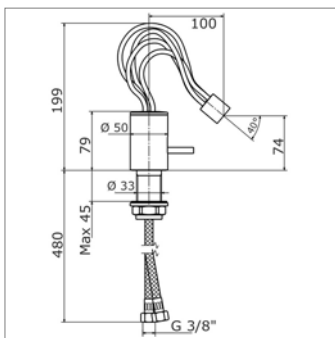

Bain / Douche

N 61825

N61825.21 Chrome Chromom 830,70 €

Mitigeur monotrou de bidet

- sans vidage
- Réf. mécanisme N 11553

Bidet eengreepsmengkraan

- zonder lediging
- Ref. binnenwerk N 11553