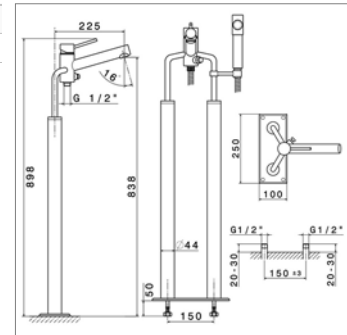

N 2270 V

N2270V.21	Chrome	Chroom	915,54 €

Mitigeur de douche encastré avec inverseur :

- boitier d'encastrement
- coude mural et support
- douche à main et flexible
- N465 : douche de tête

Eengreepsmengkraan voor inbouw douche met omsteller :

- inbouwdoos
- handdouche en slang
- bochtaansluiting met handdouchehaak
- N465 : hoofddouche

N 2275

N2275.21	Chrome	Chroom	282,62 €

N2275.31	Look inox	Inox look	346,82 €

Mitigeur encastré :

- sans accessoires
- Réf. mécanisme N14720

Eengreepsmengkraan voor inbouw

- zonder toebehoren
- Ref. binnenwerk N14720

N 2285 C

N2285C.21	Chrome	Chroom	1958,40 €

N2285C.31	Look inox	Inox look	2697,90 €

Mitigeur B/D sur colonnes :

- montage au sol - pose libre
- douchette et flexible
- Réf. mécanisme N14720

Eengreepsmengkraan bad/douche op zuil :

- grond montage
- handdouche en slang
- Ref. binnenwerk N14720

X -TREND N 2290 C

N2290C.21	Chrome	Chroom	1136,39 €

N2290C.31	Look inox	Inox look	1540,77 €

Mitigeur B/D pour montage sur gorge avec :

- bec inverseur
- douche à main
- Réf. mécanisme N14703

Eengreepsmengkraan B/D voor badrandmontage met :

- uitloop/omsteller
- handdouche
- Ref. binnenwerk N14703

N 2290

Commande de mitigeur
▪ pour montage sur gorge

Eengreepsmengkraan
▪ voor badrandmontage

N2290.21	Chrome	Chroom	331,33 €

N2290.31	Look inox	Inox look	450,13 €

N 2291

Bec avec inverseur
▪ pour montage sur gorge

Uitloop met omsteller
▪ voor randmontage

N2291.21	Chrome	Chroom	497,35 €

N2291.31	Look inox	Inox look	674,45 €

N 2292

Inverseur
▪ pour montage sur gorge

Omsteller
▪ voor badrandmontage

N2292.21	Chrome	Chroom	321,73 €

N2292.31	Look inox	Inox look	433,16 €