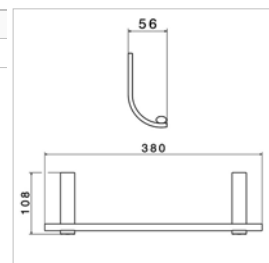

Porte-serviettes mural
▪ longueur : 300 mm

Wandhanddoekhouder
▪ lengte : 300 mm

N 60228

N60228.21	Chrome	Chroom	147,42 €
N60228.31	Look inox	Inox look	201,29 €

Porte-serviettes mural :
▪ longueur : 450 mm