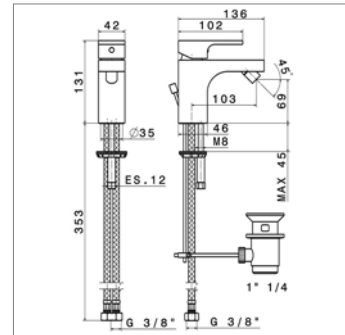

- lange uitloop : 230 mm
- voor Ref. : N 64030

Bidet

Bidetkraan

N 64025

N64025.21 Chrome Chroom **227,95 €**

- Mitigeur de bidet avec :**
- vidage automatique
 - Réf. binnenwerk N14703

- Eengreepsmengkraan voor bidet met :**
- automatische lediging
 - Ref. binnenwerk N14703