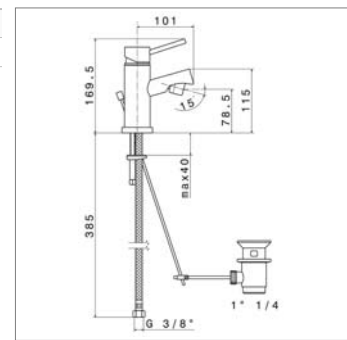

N 16182

N16182.21	Chrome	Chroom	150,53 €
N16182.31	Look inox	Inox look	205,13 €

Robinet d'arrêt encastré 1/2" EF
▪ pour Réf. : N2220

Inbouw stopkraan KW 1/2"
▪ voor Ref. : N2220

N 16182 SX

Robinet d'arrêt encastré 1/2" EC
▪ pour Réf. : N2220

Inbouw stopkraan WW 1/2"
▪ voor Ref. : N2220

N16182SX.21	Chrome	Chroom	150,53 €
N16182SX.31	Look inox	Inox look	205,13 €

Bidet

Bidetkraan

X-TREND N 2225

N2225.21	Chrome	Chroom	409,55 €
N2225.31	Look inox	Inox look	549,75 €

Mitigeur de bidet avec :
▪ mousseur sur rotule
▪ vidage
▪ Réf. mécanisme N14703

Eengreepsmengkraan voor bidet met :
▪ perlator op kogelgewricht
▪ lediging
▪ Ref. binnenwerk N14703

Bain / Douche

Bad / Douche

X-TREND N 2240 C

N2240C.21	Chrome	Chroom	846,40 €
N2240C.31	Look inox	Inox look	1219,04 €

Mitigeur bain-douche avec :
▪ douchette et support mural fixe
▪ flexible
▪ Réf. mécanisme N14720

Eengreepsmengkraan bad/douche met :
▪ handdouche en vaste muurhaak
▪ slang
▪ Ref. binnenwerk N14720

N 2240

Mitigeur bain-douche
▪ sans ensemble de douche
▪ Réf. mécanisme N14720

Eengreepsmengkraan bad/douche
▪ zonder handdouche
▪ Ref. binnenwerk N14720

N2240.21	Chrome	Chroom	616,90 €
N2240.31	Look inox	Inox look	833,11 €

N 2264

N2264.21	Chrome	Chroom	686,06 €

Mitigeur thermostatique encastré avec :
▪ limitation de T° à 38°C
▪ mécanisme débit Réf. : N11561
▪ mécanisme thermostatique Réf. : N11558

Inbouwthermostaat met :
▪ veiligheidsstop op 38°C
▪ debiet binnenwerk Ref. : N 11561
▪ thermostatisch binnenwerk Ref. : N 11558