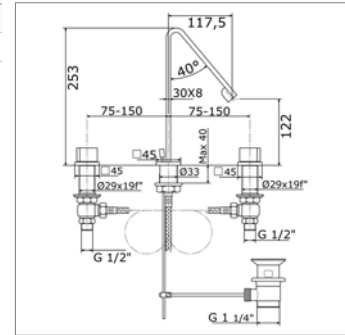

N 4002

N4002.21	Chrome	Chroom	616,55 €
N4002.31	Look inox	Inox look	841,43 €

Mélangeur de lavabo 3 trous avec :

- bec plat
- vidage automatique
- raccordement par flexibles
- mécanisme Réf. N18589 -18590

3 gats lavabomengkraan met :

- platte uitloop
- automatische lediging
- slangverbinding
- binnenwerk Ref. N18589 -18590

BASE N 4005

N4005.21	Chrome	Chroom	581,65 €
N4005.31	Look inox	Inox look	795,80 €

Mélangeur de lavabo 3 trous avec :

- bec arrondi plat
- vidage automatique
- raccordement par flexibles
- mécanisme Réf. N18589 -18590

3 gats lavabomengkraan met :

- ronde platte bovenguitloop
- automatische lediging
- slangverbinding
- binnenwerk Ref. N18589 -18590

N 4020

N4020.21	Chrome	Chroom	598,91 €
N4020.31	Look inox	Inox look	818,18 €

Mélangeur monotrou pour lavabo avec :

- bec arrondi plat
- vidage automatique
- raccordement par flexibles
- mécanisme Réf. N18593 -18594

Eengats lavabomengkraan met :

- ronde platte bovenguitloop
- automatische lediging
- slangverbinding
- binnenwerk Ref. N18593 -18594

N 4022

N4022.21	Chrome	Chroom	623,45 €
N4022.31	Look inox	Inox look	842,77 €

Mélangeur monotrou pour lavabo avec :

- bec anguleux plat
- vidage automatique
- raccordement par flexibles
- mécanisme Réf. N18593 -18594

Eengats lavabomengkraan met :

- hoekige platte bovenguitloop
- automatische lediging
- slangverbinding
- binnenwerk Ref. N18593 -18594