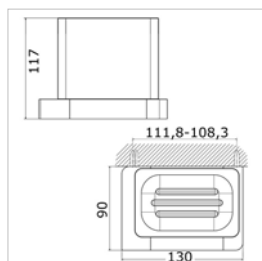

Zeepdrager

N 62905 / N 62955

Porte-gobelet

Modèle mural - Wand versie			
N62905.21	Chrome	Chroom	161,46 €
N62905.78	Blanc perlé	Parelmoer wit	202,80 €
N62905.61	Or brillant	Goud briljant	222,30 €
N62905.54	Or mat	Goud mat	245,70 €
Modèle à poser - Staande versie			
N62955.21	Chrome	Chroom	161,46 €
N62955.78	Blanc perlé	Parelmoer wit	202,80 €
N62955.61	Or brillant	Goud briljant	222,30 €
N62955.54	Or mat	Goud mat	245,70 €