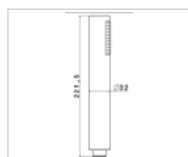

N 2299

Coude mural 1/2"

- raccordement flexible douchette

Bochtaansluiting 1/2"

- voor handdouche met slang

N2299.21	Chrome	Chroom	47,75 €
N2299.31	Look inox	Inox look	69,36 €

N 4296