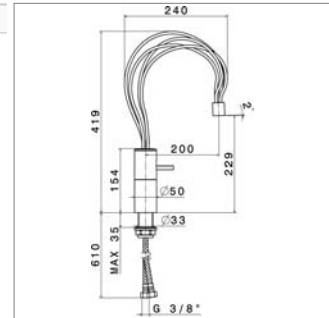

Lavabokraan

N 61807

N61807.21 Chrome Chroom **931,09 €**

Mitigeur pour lavabo à poser :

- hauteur : 229 mm
- sans vidage
- Réf. mécanisme N11553

Eengreepsmengkraan voor opbouwwastafel :

- hoogte : 229 mm
- zonder lediging
- Ref. binnenwerk N11553