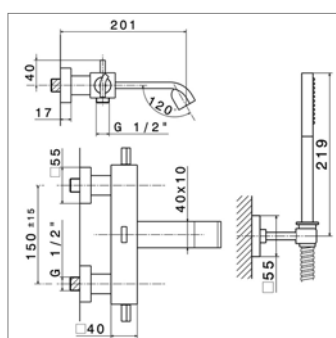

N 4040 C

N4040C.21	Chrome	Chroom	1149,52 €
N4040C.31	Look inox	Inox look	1580,49 €

Mélangeur mural bain-douche avec :

- douche à main et flexible
- support mural fixe
- mécanisme Réf. N18589 -18590

Bad/douche wandmengkraan met :

- handdouche en slang
- vaste muurhaak
- binnenwerk Ref. N18589 -18590