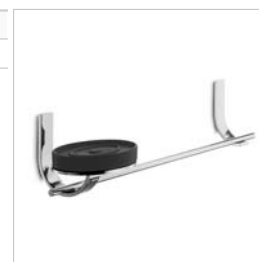

Porte-serviettes mural
▪ longueur : 300 mm

Wandhanddoekhouder
▪ lengte : 300 mm

N 60228

N60228.21	Chrome	Chroom	147,42 €
N60228.31	Look inox	Inox look	201,29 €

Porte-serviettes mural :
▪ longueur : 450 mm

Wandhanddoekhouder :
▪ lengte : 450 mm

N 60229

N60229.21	Chrome	Chroom	159,47 €
N60229.31	Look inox	Inox look	216,88 €

Porte-serviettes mural :
▪ longueur : 600 mm

Wandhanddoekhouder :
▪ lengte : 600 mm

N 60231

N60231.21	Chrome	Chroom	104,90 €
N60231.31	Look inox	Inox look	145,30 €

Porte-serviettes mural

Wandhanddoekhouder

N 60234

N60234.21	Chrome	Chroom	261,53 €
N60234.31	Look inox	Inox look	364,30 €

Porte-serviettes et porte-savon mural
 ■ céramique blanche

Wandhanddoekhouder en wandzeephouder
 ■ witte keramische

N 60236

N60236.21	Chrome	Chroom	353,67 €
N60236.31	Look inox	Inox look	487,62 €

Distributeur de savon et porte-gobelet mural

Wandzeepdispenser en bekerhouder