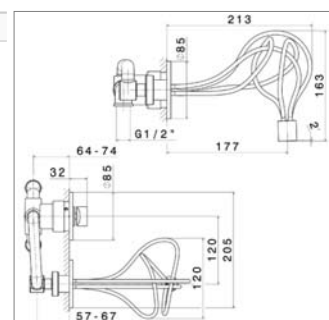

N 61830

N61830.21 Chrome Chroom **1105,65 €**

Mitigeur mural de lavabo 2 trous avec :

- bec fixe : 177 mm
- rosace
- Réf. mécanisme N 20851

2 gats eengreepswandmengkraan met :

- vaste uitloop : 177 mm
- rozet
- Ref. binnenwerk N 20851