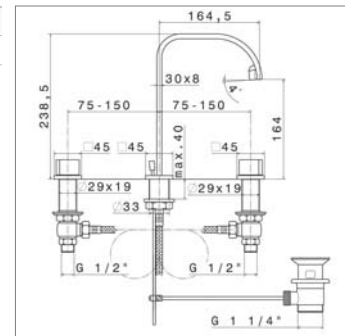

N 4002

N4002.21	Chrome	Chroom	616,55 €
N4002.31	Look inox	Inox look	841,43 €

Mélangeur de lavabo 3 trous avec :

- bec plat
- vidage automatique
- raccordement par flexibles
- mécanisme Réf. N18589 -18590

3 gats lavabomengkraan met :

- platte uitloop
- automatische lediging
- slangverbinding
- binnenwerk Ref. N18589 -18590

BASE N 4005

N4005.21	Chrome	Chroom	581,65 €
N4005.31	Look inox	Inox look	795,80 €

Mélangeur de lavabo 3 trous avec :

- bec arrondi plat
- vidage automatique
- raccordement par flexibles
- mécanisme Réf. N18589 -18590

3 gats lavabomengkraan met :

- ronde platte bovenguitloop
- automatische lediging
- slangverbinding
- binnenwerk Ref. N18589 -18590

N 4020

N4020.21	Chrome	Chroom	598,91 €
N4020.31	Look inox	Inox look	818,18 €

Mélangeur monotrou pour lavabo avec :

- bec arrondi plat
- vidage automatique
- raccordement par flexibles
- mécanisme Réf. N18593 -18594

Eengats lavabomengkraan met :

- ronde platte bovenguitloop
- automatische lediging
- slangverbinding
- binnenwerk Ref. N18593 -18594

N 4022

N4022.21	Chrome	Chroom	623,45 €
N4022.31	Look inox	Inox look	842,77 €

Mélangeur monotrou pour lavabo avec :

- bec anguleux plat
- vidage automatique
- raccordement par flexibles
- mécanisme Réf. N18593 -18594

Eengats lavabomengkraan met :

- hoekige platte bovenguitloop
- automatische lediging
- slangverbinding
- binnenwerk Ref. N18593 -18594