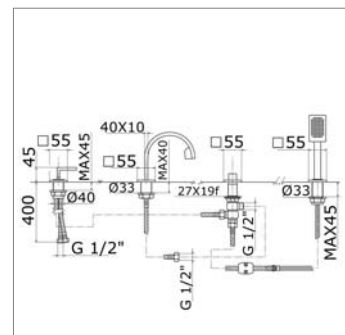

Mitigeur bain-douche pour montage sur gorge :

- bec : 133 mm
- inverseur automatique
- douchette et flexible sur support
- Réf. mécanisme N18919

Eengreepsmengkraan bad/douche voor randmontage :

- omsteller
- uitloop : 133 mm
- slang en handdouche
- Ref. binnenwerk N18919