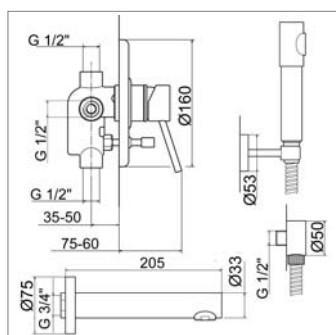

N2270C.21	Chrome	Chroom	800,64 €

N2270C.31	Look inox	Inox look	1103,93 €

Mitigeur bain-douche encastré complet avec inverseur :

- boitier d'encastrement
- bec mural (205 mm)
- douche à main et flexible
- support mural fixe et coude mural

Eengreepsmengkraan voor inbouw B/D compleet met omsteller :

- inbouwdoos
- wanduitloop (205 mm)
- handdouche en slang
- vaste muurhaak en bochtaansluiting