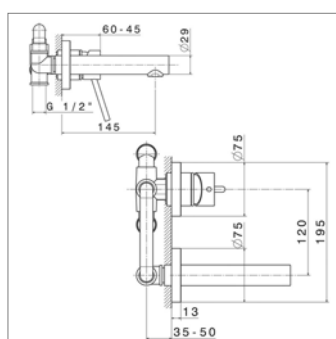

N2230.21	Chrome	Chroom	501,79 €
N2230.31	Look inox	Inox look	618,72 €

Mitigeur mural 2 trous :

- complet avec boîtier d'encastrement
- avec bec fixe 170 mm
- Réf. mécanisme N14720

2 gats eengreepswandmengkraan :

- complet met inbouwdoos
- met vaste uitloop 170 mm
- Ref. binnenwerk N14720