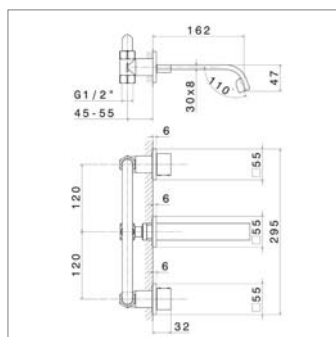

N 4026

N4026.21	Chrome	Chroom	717,66 €
N4026.31	Look inox	Inox look	921,67 €

Mélangeur mural 3 trous avec :

- bec de 160 mm
- boîtier d'encastrement
- robinet encastré
- mécanisme Réf. N 18591 -18592

3 gats wandmengkraan met :

- uitloop : 160 mm
- inbouwdoos
- inbouwkraan
- binnenwerk Ref. N18591 -18592