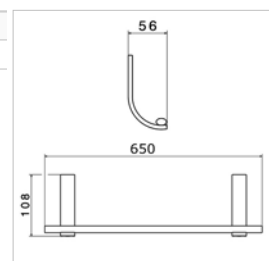

Porte-serviettes mural
▪ longueur : 300 mm

Wandhanddoekhouder
▪ lengte : 300 mm

N 60228

N60228.21	Chrome	Chroom	147,42 €
N60228.31	Look inox	Inox look	201,29 €

Porte-serviettes mural :
▪ longueur : 450 mm

Wandhanddoekhouder :
▪ lengte : 450 mm

N 60229

N60229.21	Chrome	Chroom	159,47 €
N60229.31	Look inox	Inox look	216,88 €

Porte-serviettes mural :
▪ longueur : 600 mm

Wandhanddoekhouder :
▪ lengte : 600 mm

N 60231