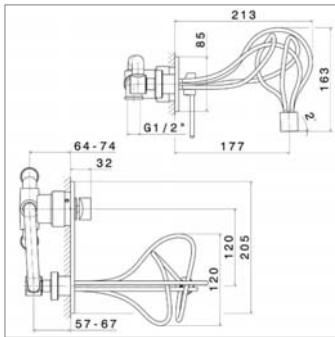

Bidet

N 61831

N61831.21 Chrome Chromom 1189,84 €

Mitigeur mural 2 trous avec :

- bec fixe : 177 mm
- plaque de finition chromée
- Réf. mécanisme N 20851

2 gats eengreepswandmengkraan met :

- vaste uitloop : 177 mm
- verchromde muurplaat
- Ref. binnenwerk N 20851