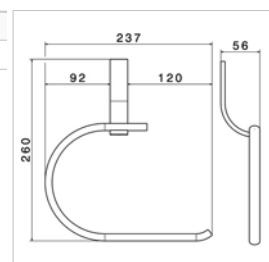

N 60223

N60223.21	Chrome	Chroom	93,56 €
N60223.31	Look inox	Inox look	128,99 €

Porte-rouleau de papier mural

Wandtoiletpapierhouder

N 60225

N60225.21	Chrome	Chroom	177,90 €
N60225.31	Look inox	Inox look	245,23 €

Porte-rouleau de papier mural

Wandtoiletpapierhouder

N 60227

N60227.21	Chrome	Chroom	135,38 €
N60227.31	Look inox	Inox look	185,69 €

Porte-serviettes mural
▪ longueur : 300 mm

Wandhanddoekhouder
▪ lengte : 300 mm

N 60228

N60228.21	Chrome	Chroom	147,42 €
N60228.31	Look inox	Inox look	201,29 €

Porte-serviettes mural :
▪ longueur : 450 mm

Wandhanddoekhouder :
▪ lengte : 450 mm

N 60229

N60229.21	Chrome	Chroom	159,47 €
N60229.31	Look inox	Inox look	216,88 €

Porte-serviettes mural :
▪ longueur : 600 mm

Wandhanddoekhouder :
▪ lengte : 600 mm

N 60231

N60231.21	Chrome	Chroom	104,90 €
N60231.31	Look inox	Inox look	145,30 €

Porte-serviettes mural

Wandhanddoekhouder