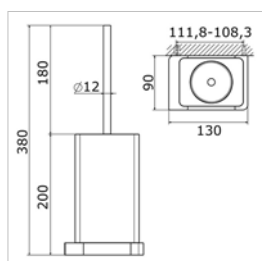

Porte-brosse