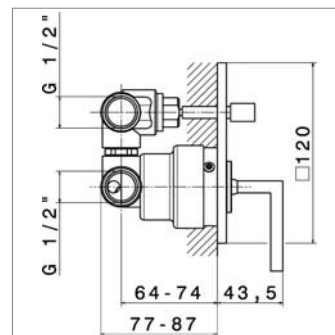

N 18571

Douche à main

Handdouche

N18571.21	Chrome	Chroom	290,83 €
N18571.31	Look inox	Inox look	390,45 €

N 18681

Bec verseur plat arrondi

- saillie : 160 mm

Platte ronde wanduitloop

- voorsprong : 160 mm

N18681.21	Chrome	Chroom	298,53 €
N18681.31	Look inox	Inox look	373,03 €

N 18684

Bec verseur plat arrondi :

- longueur : 225 mm

Platte ronde wanduitloop :

- lengte : 225 mm

N18684.21	Chrome	Chroom	354,69 €
N18684.31	Look inox	Inox look	429,47 €