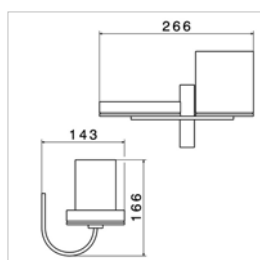

N60214.21	Chrome	Chroom	242,39 €
N60214.31	Look inox	Inox look	333,83 €

Porte-gobelet et porte savon mural

Wandzeephouder en wandbekerhouder