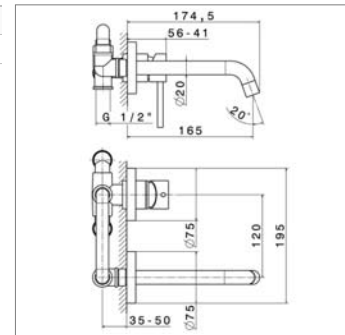

X-T N 4210

N4210.21	Chrome	Chroom	254,00 €
N4210.31	Look inox	Inox look	346,00 €

Mitigeur pour lavabo :

- saillie : 125 mm
- avec vidage automatique
- Réf. mécanisme N14720

Eengreepsmengkraan voor wastafel :

- voorsprong : 125 mm
- met automatische lediging
- Ref. binnenwerk N14720

X-T N 4213

N4213.21	Chrome	Chroom	303,00 €
N4213.31	Look inox	Inox look	410,00 €

Mitigeur pour lavabo à poser :

- hauteur : 354 mm
- avec vidage automatique
- Réf. mécanisme N14720

Eengreepsmengkraan voor opbouwwastafel :

- hoogte : 354 mm
- met automatische lediging
- Ref. binnenwerk N14720

N 4230

N4230.21	Chrome	Chroom	457,53 €
N4230.31	Look inox	Inox look	590,98 €

Mitigeur mural 2 trous avec :

- bec fixe : 165 mm
- boîtier d'encastrement
- robinet encastré
- Réf. mécanisme N14720

2 gats eengreepswandmengkraan compleet met :

- vaste uitloop : 165 mm
- inbouwdoos
- inbouwkraan
- Ref. binnenwerk N14720

N 16854

Bec mural 165 mm	Wanduitloop 165 mm	N16854.21	Chrome	Chroom	196,75 €
		N16854.31	Look inox	Inox look	261,31 €

N 16855

Bec mural 240 mm	Wanduitloop 240 mm	N16855.21	Chrome	Chroom	247,17 €
		N16855.31	Look inox	Inox look	310,97 €

N 4233

N4233.21	Chrome	Chroom	515,21 €
N4233.31	Look inox	Inox look	649,78 €

Mitigeur mural 2 trous avec :

- bec fixe 240 mm
- boîtier d'encastrement
- robinet encastré
- Réf. mécanisme N14720

2 gats eengreepsmengkraan met :

- vaste uitloop 240 mm
- inbouwdoos
- inbouwkraan
- Ref. binnenwerk N14720