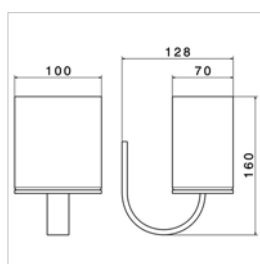

N 60210

N60210.21	Chrome	Chroom	125,45 €
N60210.31	Look inox	Inox look	174,35 €

Porte savon mural

Wandzeepdispenser

N 60212

N60212.21	Chrome	Chroom	130,41 €
N60212.31	Look inox	Inox look	179,32 €

Porte-gobelet mural