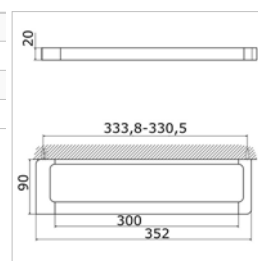

N 62923

N62923.21	Chrome	Chroom	110,92 €
N62923.78	Blanc perlé	Parelmoer wit	139,10 €
N62923.61	Or brillant	Goud briljant	152,10 €
N62923.54	Or mat	Goud mat	167,70 €

Porte-rouleau de papier

Toiletpapierhouder

N 62927

N62927.21	Chrome	Chroom	188,14 €
N62927.78	Blanc perlé	Parelmoer wit	235,30 €
N62927.61	Or brillant	Goud briljant	257,40 €
N62927.54	Or mat	Goud mat	283,40 €

Porte-serviettes mural

- longueur : 300 mm

Wandhanddoekhouder

- lengte : 300 mm

N 62928

N62928.21	Chrome	Chroom	216,22 €
N62928.78	Blanc perlé	Parelmoer wit	270,40 €
N62928.61	Or brillant	Goud briljant	296,40 €
N62928.54	Or mat	Goud mat	326,30 €

Porte-serviettes mural

- longueur : 450 mm

Wandhanddoekhouder

- lengte : 450 mm

N 62929

N62929.21	Chrome	Chroom	244,30 €
N62929.78	Blanc perlé	Parelmoer wit	305,50 €
N62929.61	Or brillant	Goud briljant	335,40 €
N62929.54	Or mat	Goud mat	369,20 €

Porte-serviettes mural

- longueur : 600 mm

Wandhanddoekhouder

- lengte : 600 mm

N 62970

N62970.21	Chrome	Chroom	116,53 €
N62970.78	Blanc perlé	Parelmoer wit	146,90 €
N62970.61	Or brillant	Goud briljant	159,90 €
N62970.54	Or mat	Goud mat	176,80 €

Boîte à bijoux

Juwelendoos