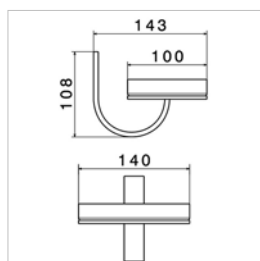

N 60210

N60210.21	Chrome	Chroom	125,45 €
N60210.31	Look inox	Inox look	174,35 €

Porte savon mural

Wandzeepdispenser