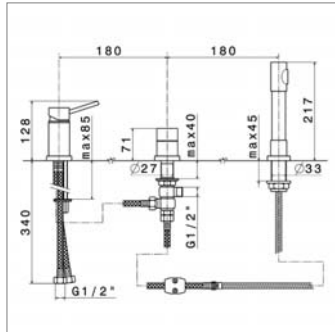

N 2293

Set de :

- Douchette N 2296
- flexible N 355
- support pour montage sur gorge

Set van :

- Handsproeier N 2296
- slang N 355
- steun voor badrandmontage

N2293.21	Chrome	Chroom	307,71 €
N2293.31	Look inox	Inox look	416,19 €

X-TREND N 2295C

N2295C.21	Chrome	Chroom	960,77 €
N2295C.31	Look inox	Inox look	1299,47 €

Mitigeur bain-douche pour montage sur gorge :

- remplissage par le trop plein
- inverseur
- douche à main
- Réf. mécanisme N14703

EengreepsB/Dmengkraan voor badrandmontage :

- vulling langs overloop
- omsteller
- handdouche
- Ref. binnenwerk N14703