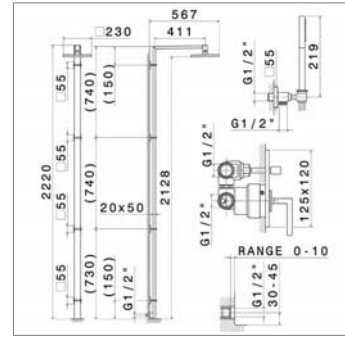

N 3877

N3877.21	Chrome	Chroom	3604,32 €
N3877.31	Look inox	Inox look	4954,87 €

Mitigeur bain-douche avec :

- colonne de douche : 221 cm
- inverseur
- set de douche

Eengreepsmengkraan bad/douche met :

- douchezuil : 221 cm
- omsteller
- doucheset

N 3884 C

N3884C.21	Chrome	Chroom	1771,35 €
N3884C.31	Look inox	Inox look	2392,95 €

Mitigeur B/D sur pilier :

- montage au sol - pose libre
- douchette et flexible
- Réf. mécanisme N18919

Eengreepsmengkraan bad/douche op kolom :

- grond montage
- handdouche en slang
- Ref. binnenwerk N18919

N 3885 C

N3885C.21	Chrome	Chroom	1918,81 €
N3885C.31	Look inox	Inox look	2555,34 €

Mitigeur bain-douche 3 trous avec :

- bec sur colonne
- pour montage sur gorge
- Réf. mécanisme N18919

3 gats bad/douche eengreepsmengkraan met :

- uitloop op kolom
- voor badrandmontage
- Ref. binnenwerk N18919

N 3890 C

N3890C.21	Chrome	Chroom	1475,20 €
N3890C.31	Look inox	Inox look	2010,72 €

Mitigeur bain-douche pour montage sur gorge :

- bec : 133 mm
- inverseur automatique
- douchette et flexible sur support
- Réf. mécanisme N18919

Eengreepsmengkraan bad/douche voor randmontage :

- omsteller
- uitloop : 133 mm
- slang en handdouche
- Ref. binnenwerk N18919

N 3890

Mitigeur monotrou	Eengats eengreepsmengkraan	N3890.21	Chrome	Chroom	420,86 €
		N3890.31	Look inox	Inox look	521,34 €

N 3891

Bec de bain	Baduitloop	N3891.21	Chrome	Chroom	281,06 €
▪ pour montage sur gorge	▪ voor badrandmontage	N3891.31	Look inox	Inox look	374,49 €

N 3892

Inverseur	Omsteller	N3892.21	Chrome	Chroom	212,88 €
▪ pour montage sur gorge	▪ voor badrandmontage	N3892.31	Look inox	Inox look	305,52 €