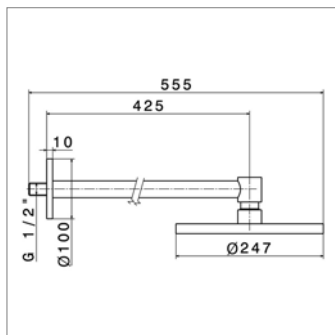

N 595

N595.21	Chrome	Chroom	1092,89 €

Pomme de douche Ø 247 mm avec :

- jet pluie
- bras mural : 425 mm

Wandhoofd douche Ø 247 mm met :

- regenstraal
- douchearm : 425 mm