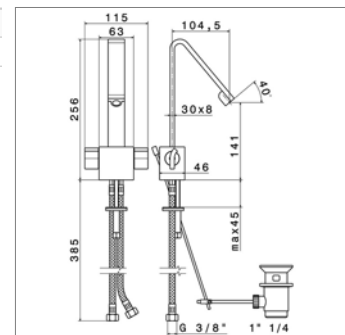

Mélangeur monotrou pour lavabo avec :

- bec anguleux plat
- vidage automatique
- raccordement par flexibles
- mécanisme Réf. N18593 -18594

Eengats lavabomengkraan met :

- hoekige platte bovenguitloop
- automatische lediging
- slangverbinding
- binnenwerk Ref. N18593 -18594