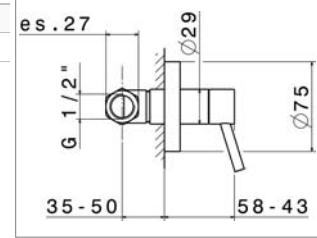

N 16182

N16182.21	Chrome	Chroom	150,53 €
N16182.31	Look inox	Inox look	205,13 €

Robinet d'arrêt encastré 1/2" EF
▪ pour Réf. : N2220

Inbouw stopkraan KW 1/2"
▪ voor Ref. : N2220

N 16182 SX

Robinet d'arrêt encastré 1/2" EC
▪ pour Réf. : N2220

Inbouw stopkraan WW 1/2"
▪ voor Ref. : N2220

N16182SX.21	Chrome	Chroom	150,53 €
N16182SX.31	Look inox	Inox look	205,13 €

Bidet

Bidetkraan

X-TREND N 2225

N2225.21	Chrome	Chroom	409,55 €
N2225.31	Look inox	Inox look	549,75 €

Mitigeur de bidet avec :
▪ mousseur sur rotule
▪ vidage
▪ Réf. mécanisme N14703

Eengreepsmengkraan voor bidet met :
▪ perlator op kogelgewricht
▪ lediging
▪ Ref. binnenwerk N14703

Bain / Douche

Bad / Douche

X-TREND N 2240 C

N2240C.21	Chrome	Chroom	846,40 €
N2240C.31	Look inox	Inox look	1219,04 €

Mitigeur bain-douche avec :
▪ douchette et support mural fixe
▪ flexible
▪ Réf. mécanisme N14720

Eengreepsmengkraan bad/douche met :
▪ handdouche en vaste muurhaak
▪ slang
▪ Ref. binnenwerk N14720

N 2240

Mitigeur bain-douche
▪ sans ensemble de douche
▪ Réf. mécanisme N14720

Eengreepsmengkraan bad/douche
▪ zonder handdouche
▪ Ref. binnenwerk N14720

N2240.21	Chrome	Chroom	616,90 €
N2240.31	Look inox	Inox look	833,11 €

N 2264

N2264.21	Chrome	Chroom	686,06 €

Mitigeur thermostatique encastré avec :
▪ limitation de T° à 38°C
▪ mécanisme débit Réf. : N11561
▪ mécanisme thermostatique Réf. : N11558

Inbouwthermostaat met :
▪ veiligheidsstop op 38°C
▪ debiet binnenwerk Ref. : N 11561
▪ thermostatisch binnenwerk Ref. : N 11558