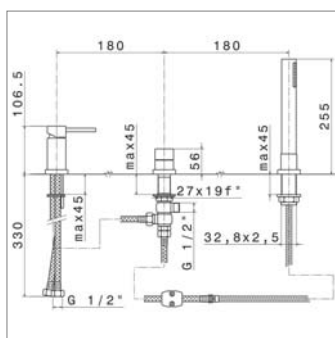

N 4293

N4293.21	Chrome	Chroom	227,94 €
N4293.31	Look inox	Inox look	313,72 €

Douchette avec flexible et support

- pour montage sur gorge

Handsproeier met slang en steun

- voor badrandmontage

N 4295 C

N4295C.21	Chrome	Chroom	777,09 €
N4295C.31	Look inox	Inox look	1044,49 €