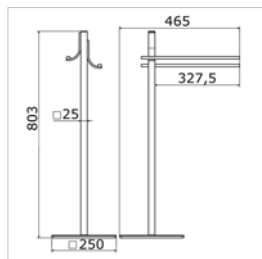

Wandrek
 ■ lengte : 300 mm

N 60247

N60247.21	Chrome	Chroom	296,26 €
N60247.31	Look inox	Inox look	422,42 €

Etagère murale
 ■ longueur : 650 mm

Wandrek
 ■ lengte : 650 mm

N 60272

N60272.21	Chrome	Chroom	726,47 €
N60272.31	Look inox	Inox look	1029,82 €