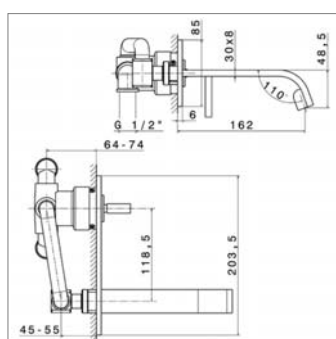

N3831.21	Chrome	Chroom	863,87 €

Mitigeur mural de lavabo avec :

- plaque murale
- robinet encastré
- bec : 162 mm
- Réf. mécanisme N18919

Eengreepsinbouwmengkraan voor lavabo met

- inbouwkraan
- muurplaat
- uitloop : 162 mm
- Ref. binnenwerk N18919