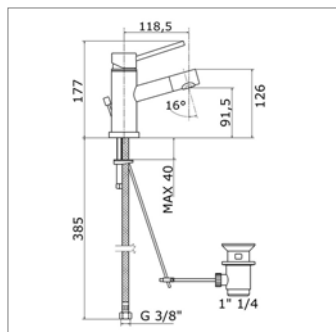

X-TREND N 2210

N2210.21	Chrome	Chroom	409,55 €
N2210.31	look inox	Inox look	549,74 €

Mitigeur pour lavabo :

- avec vidage
- saillie : 118 mm
- Réf. mécanisme N14703

Eengreepsmengkraan voor wastafel :

- met lediging
- voorsprong : 118 mm
- Ref. binnenwerk N14703