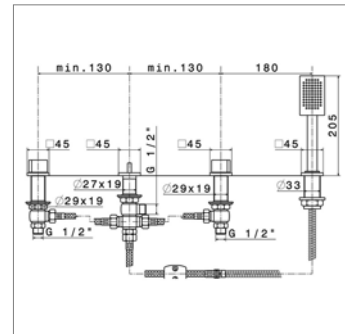

N 18681

Bec verseur plat arrondi
▪ saillie : 160 mm

Platte ronde wanduitloop
▪ voorsprong : 160 mm

N18681.21	Chrome	Chroom	298,53 €
N18681.31	Look inox	Inox look	373,03 €

N 18684

Bec verseur plat arrondi :
▪ longueur : 225 mm

Platte ronde wanduitloop :
▪ lengte : 225 mm

N18684.21	Chrome	Chroom	354,69 €
N18684.31	Look inox	Inox look	429,47 €

N 4090

N4090.21	Chrome	Chroom	1437,44 €
N4090.31	Look inox	Inox look	2016,28 €

Mélangeur B / D pour montage sur gorge avec :

- inverseur
- douchette à main
- bec - saillie : 133 mm
- Réf. mécanisme N18589-18590

B / D mengkraan voor bad randmontage met :

- omsteller
- handdouche
- uitloop : 133 mm
- Ref. binnenwerk N18589-18590

N 4095

N4095.21	Chrome	Chroom	1162,67 €
N4095.31	Look inox	Inox look	1651,37 €

Mélangeur B / D pour montage sur gorge avec :

- inverseur
- douchette à main
- remplissage par le trop plein
- mécanisme Réf. N18589 -18590

B / D mengkraan voor bad randmontage met :

- omsteller
- handdouche
- vulling langs overloop
- binnenwerk Ref.N18589 -18590