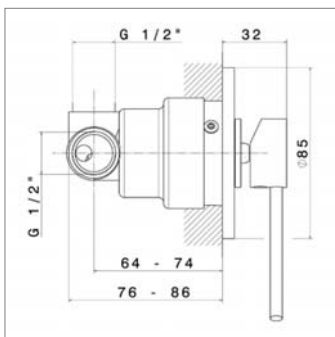

N61875.21 Chrome Chromom 390,78 €

Mitigeur de douche à encastrer avec :

- rosace
- Réf. mécanisme N 20851

Inbouw douche eengreepsmengkraan met :

- rozet
- Ref. binnenwerk N 20851