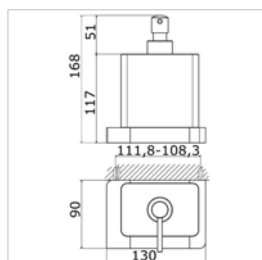

Porte-savon