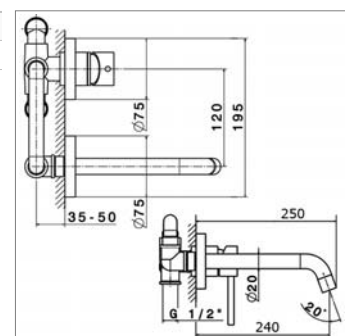

X-T N 4210

N4210.21	Chrome	Chroom	254,00 €
N4210.31	Look inox	Inox look	346,00 €

Mitigeur pour lavabo :

- saillie : 125 mm
- avec vidage automatique
- Réf. mécanisme N14720

Eengreepsmengkraan voor wastafel :

- voorsprong : 125 mm
- met automatische lediging
- Ref. binnenwerk N14720

X-T N 4213

N4213.21	Chrome	Chroom	303,00 €
N4213.31	Look inox	Inox look	410,00 €

Mitigeur pour lavabo à poser :

- hauteur : 354 mm
- avec vidage automatique
- Réf. mécanisme N14720

Eengreepsmengkraan voor opbouwwastafel :

- hoogte : 354 mm
- met automatische lediging
- Ref. binnenwerk N14720

N 4230

N4230.21	Chrome	Chroom	457,53 €
N4230.31	Look inox	Inox look	590,98 €

Mitigeur mural 2 trous avec :

- bec fixe : 165 mm
- boîtier d'encastrement
- robinet encastré
- Réf. mécanisme N14720

2 gats eengreepswandmengkraan compleet met :

- vaste uitloop : 165 mm
- inbouwdoos
- inbouwkraan
- Ref. binnenwerk N14720

N 16854

Bec mural 165 mm	Wanduitloop 165 mm	N16854.21	Chrome	Chroom	196,75 €
		N16854.31	Look inox	Inox look	261,31 €

N 16855

Bec mural 240 mm	Wanduitloop 240 mm	N16855.21	Chrome	Chroom	247,17 €
		N16855.31	Look inox	Inox look	310,97 €

N 4233

N4233.21	Chrome	Chroom	515,21 €
N4233.31	Look inox	Inox look	649,78 €

Mitigeur mural 2 trous avec :

- bec fixe 240 mm
- boîtier d'encastrement
- robinet encastré
- Réf. mécanisme N14720

2 gats eengreepsmengkraan met :

- vaste uitloop 240 mm
- inbouwdoos
- inbouwkraan
- Ref. binnenwerk N14720