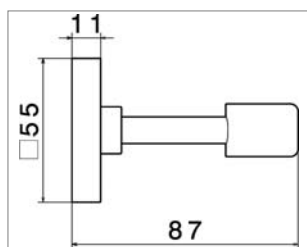

N5597.21	Chrome	Chroom	86,80 €
N5597.31	Look inox	Inox look	127,62 €

Support mural fixe de douchette

Vaste wandhanddouchehouder