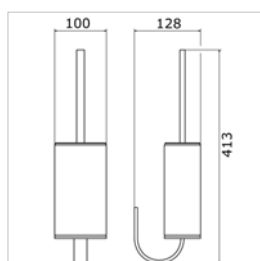

Wandbekerhouder

N 60214

N60214.21	Chrome	Chroom	242,39 €
N60214.31	Look inox	Inox look	333,83 €

Porte-gobelet et porte savon mural

Wandzeephouder en wandbekerhouder

N 60218

N60218.21	Chrome	Chroom	202,70 €
N60218.31	Look inox	Inox look	279,25 €