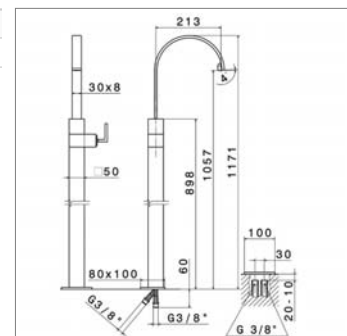

N 3818

N3818.21	Chrome	Chroom	1405,95 €
N3818.31	Look inox	Inox look	1850,10 €

Mitigeur de lavabo avec :

- colonne au sol et bec
- Réf. mécanisme N18919

Eengreepsmengkraan voor lavabo :

- met uitloop op staande kolom
- Ref. binnenwerk N18919