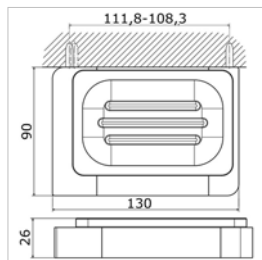

N 62900 / N 62950

Porte-savon