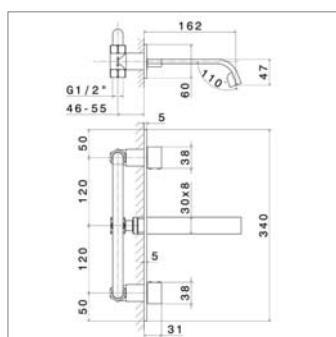

N 18683

Bec pour lavabo :

- longueur : 225 mm

Uitloop voor wastafel :

- lengte : 225 mm

N18683.21	Chrome	Chroom	339,15 €
------------------	--------	--------	-----------------

N 4027

N4027.21	Chrome	Chroom	844,29 €
N4027.31	Look inox	Inox look	1074,68 €