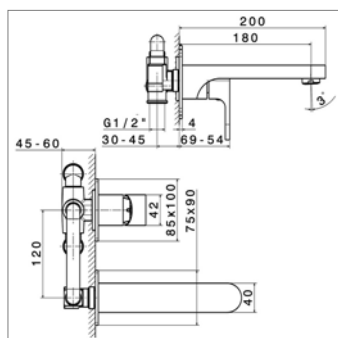

N64030.21 Chrome Chroom **473,66 €**

Mitigeur mural 2 trous avec :

- boîtier d'encastrement
- bec fixe : 180 mm
- rosace
- Réf. mécanisme N14720

2 gats eengreepswandmengkraan met :

- inbouwdoos
- vaste uitloop : 180 mm
- rozet
- Ref. binnenwerk N14720