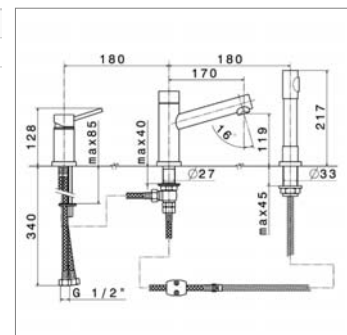

N 2290

Commande de mitigeur
▪ pour montage sur gorge

Eengreepsmengkraan
▪ voor badrandmontage

N2290.21	Chrome	Chroom	331,33 €

N2290.31	Look inox	Inox look	450,13 €

N 2291

Bec avec inverseur
▪ pour montage sur gorge

Uitloop met omsteller
▪ voor randmontage

N2291.21	Chrome	Chroom	497,35 €

N2291.31	Look inox	Inox look	674,45 €

N 2292

Inverseur
▪ pour montage sur gorge

Omsteller
▪ voor badrandmontage

N2292.21	Chrome	Chroom	321,73 €

N2292.31	Look inox	Inox look	433,16 €