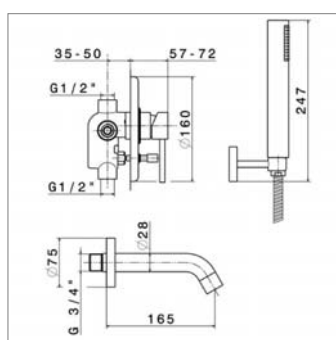

N4270C.21	Chrome	Chroom	666,19 €
N4270C.31	Look inox	Inox look	985,98 €

Mitigeur bain-douche encastré avec inverseur :

- boîtier d'encastrement
- bec mural : 165 mm
- douche à main, support mural fixe et flexible
- Réf. mécanisme N14720

Inbouweengreepsmengkraan B/D met omsteller :

- inbouwdoos
- wanduitloop : 165 mm
- handdouche, vaste muurhaak en slang
- Ref. binnenwerk N14720