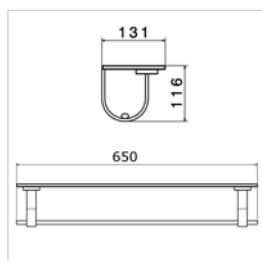

N60247.21	Chrome	Chroom	296,26 €
N60247.31	Look inox	Inox look	422,42 €

Etagère murale
■ longueur : 650 mm

Wandrek
■ lengte : 650 mm