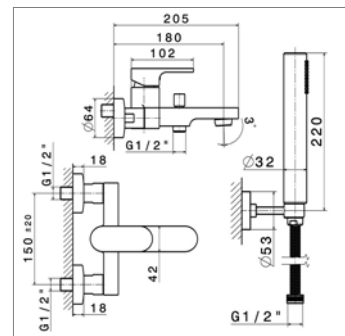

Bain / Douche

Bad / Douche

N 64040 C

N64040C.21 Chrome Chroom **613,57 €**

- Mitigeur bain-douche avec :**
- douchette et flexible
 - support mural fixe
 - Réf. mécanisme N14720

- Eengreepsmengkraan bad/douche met :**
- handdouche en slang
 - vaste muurhaak
 - Ref. binnenwerk N14720