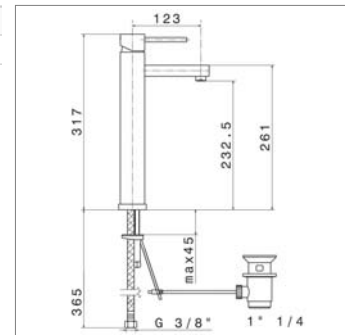

Lavabo

Lavabokraan

N 8010

N8010.21	Chrome	Chroom	477,75 €
N8010.31	Look inox	Inox look	641,09 €

Mitigeur pour lavabo encastré :

- avec vidage automatique
- Réf. mécanisme N14720

Eengreepsmengkraan voor inbouwwastafel :

- met automatische lediging
- Ref. binnenwerk N14720

N 8013

N8013.21	Chrome	Chroom	537,57 €
N8013.31	Look inox	Inox look	730,82 €

Mitigeur pour lavabo à poser :

- avec vidage automatique
- Réf. mécanisme N14703

Eengreepsmengkraan voor opbouwwastafel :

- met automatische lediging
- Ref. binnenwerk N14703

Bidet

Bidetkraan

N 8025

N8025.21	Chrome	Chroom	477,75 €
N8025.31	Look inox	Inox look	641,09 €

Mitigeur de bidet :

- avec vidage automatique
- Réf. mécanisme N14720

Eengreepsmengkraan voor bidet :

- met automatische lediging
- Ref. binnenwerk N14720