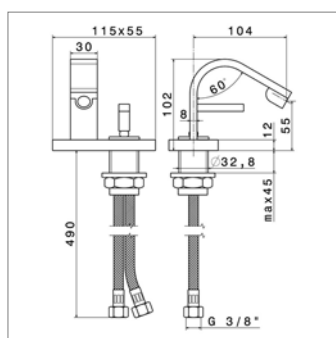

- plaque murale
- robinet encastré
- bec : 162 mm
- Réf. mécanisme N18919

Eengreepsinbouwmengkraan voor lavabo met

- inbouwkraan
- muurplaat
- uitloop : 162 mm
- Ref. binnenwerk N18919

Bidet

Bidetkraan

EGON N 3825