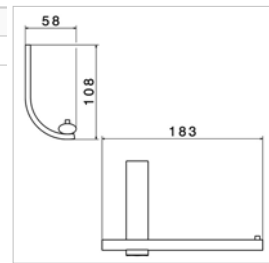

N 60223

N60223.21	Chrome	Chroom	93,56 €
N60223.31	Look inox	Inox look	128,99 €

Porte-rouleau de papier mural

Wandtoiletpapierhouder

N 60225

N60225.21	Chrome	Chroom	177,90 €
N60225.31	Look inox	Inox look	245,23 €

Porte-rouleau de papier mural

Wandtoiletpapierhouder

N 60227

N60227.21	Chrome	Chroom	135,38 €
N60227.31	Look inox	Inox look	185,69 €

Porte-serviettes mural
▪ longueur : 300 mm

Wandhanddoekhouder
▪ lengte : 300 mm

N 60228

N60228.21	Chrome	Chroom	147,42 €
N60228.31	Look inox	Inox look	201,29 €

Porte-serviettes mural :
▪ longueur : 450 mm

Wandhanddoekhouder :
▪ lengte : 450 mm

N 60229

N60229.21	Chrome	Chroom	159,47 €
N60229.31	Look inox	Inox look	216,88 €

Porte-serviettes mural :
▪ longueur : 600 mm

Wandhanddoekhouder :
▪ lengte : 600 mm

N 60231

N60231.21	Chrome	Chroom	104,90 €
N60231.31	Look inox	Inox look	145,30 €

Porte-serviettes mural

Wandhanddoekhouder