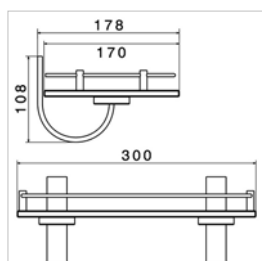

N 60238

N60238.21	Chrome	Chroom	228,93 €
N60238.31	Look inox	Inox look	312,56 €

Etagère murale d'angle

Wandrek voor hoek

N 60241

N60241.21	Chrome	Chroom	312,56 €
N60241.31	Look inox	Inox look	439,43 €

Etagère murale :
 ■ longueur : 300 mm