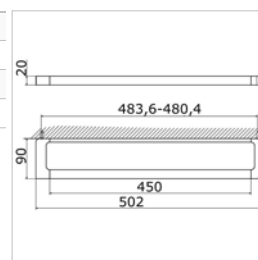

N 62923

N62923.21	Chrome	Chroom	110,92 €
N62923.78	Blanc perlé	Parelmoer wit	139,10 €
N62923.61	Or brillant	Goud briljant	152,10 €
N62923.54	Or mat	Goud mat	167,70 €

Porte-rouleau de papier

Toiletpapierhouder

N 62927

N62927.21	Chrome	Chroom	188,14 €
N62927.78	Blanc perlé	Parelmoer wit	235,30 €
N62927.61	Or brillant	Goud briljant	257,40 €
N62927.54	Or mat	Goud mat	283,40 €

Porte-serviettes mural

- longueur : 300 mm

Wandhanddoekhouder

- lengte : 300 mm

N 62928

N62928.21	Chrome	Chroom	216,22 €
N62928.78	Blanc perlé	Parelmoer wit	270,40 €
N62928.61	Or brillant	Goud briljant	296,40 €
N62928.54	Or mat	Goud mat	326,30 €

Porte-serviettes mural

- longueur : 450 mm

Wandhanddoekhouder

- lengte : 450 mm

N 62929

N62929.21	Chrome	Chroom	244,30 €
N62929.78	Blanc perlé	Parelmoer wit	305,50 €
N62929.61	Or brillant	Goud briljant	335,40 €
N62929.54	Or mat	Goud mat	369,20 €

Porte-serviettes mural

- longueur : 600 mm

Wandhanddoekhouder

- lengte : 600 mm

N 62970

N62970.21	Chrome	Chroom	116,53 €
N62970.78	Blanc perlé	Parelmoer wit	146,90 €
N62970.61	Or brillant	Goud briljant	159,90 €
N62970.54	Or mat	Goud mat	176,80 €

Boîte à bijoux

Juwelendoos