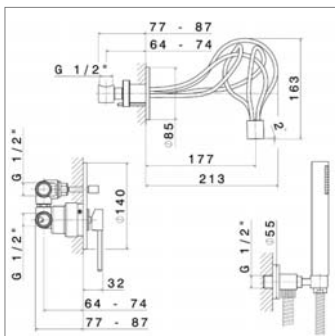

N 61870 C

N61870C.21 Chrome Chromom 1482,39 €

Mitigeur bain-douche à encastrer avec inverseur :

- boîtier d'encastrement
- bec mural (175 mm)
- douche à main et flexible
- support mural fixe

Inbouw Bad /Douche eengreepskraan met omsteller :

- inbouwdoos
- wanduitloop (175 mm)
- handdouche en slang
- vaste muurhaak