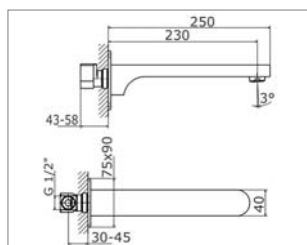

Lavabo

Lavabokraan

N 64010

N64010.21 Chrome Chroom **227,96 €**

Mitigeur pour lavabo encastré avec :

- bec court : 115 mm
- vidage automatique
- Réf. mécanisme N14703

Eengreepsmengkraan voor inbouw wastafel met :

- kleine uitloop : 115mm
- automatische lediging
- Ref. binnenwerk N14703

N 64011

Mitigeur pour lavabo avec :

- bec long : 135 mm
- vidage automatique

Eengreepsmengkraan voor wastafel

- lange uitloop : 135 mm
- automatische lediging

N64011.21 Chrome Chroom **238,88 €**

N 64013

N64013.21 Chrome Chroom **313,95 €**

Mitigeur pour vasque à poser avec :

- bec court : 115 mm
- modèle réhaussé
- vidage automatique
- Réf. cartouche N14703

Eengreepsmengkraan voor opbouw wastafel

- kleine uitloop : 115 mm
- verhoogde basis
- automatische lediging
- Ref. patroon N14703

N 64014

Mitigeur pour vasque à poser :

- bec long : 135 mm
- vidage

Eengreepsmengkraan voor opbouw wastafel :

- lange uitloop : 135 mm
- lediging

N64014.21 Chrome Chroom **324,87 €**

N 64030

N64030.21 Chrome Chroom **473,66 €**

Mitigeur mural 2 trous avec :

- boîtier d'encastrement
- bec fixe : 180 mm
- rosace
- Réf. mécanisme N14720

2 gats eengreepswandmengkraan met :

- inbouwdoos
- vaste uitloop : 180 mm
- rozet
- Ref. binnenwerk N14720

N 64037

Bec de lavabo :

- bec court : 180 mm
- pour Réf. N 64030

Uitloop voor 2 gats wandmengkraan :

- kleine uitloop : 180 mm
- voor Ref. : N 64030

N64037.21 Chrome Chroom **236,15 €**

N 64038

N64038.21 Chrome Chroom **286,65 €**

Bec de lavabo :

- bec long : 230 mm
- pour Réf. N 64030

Uitloop voor 2 gats wandmengkraan :

- lange uitloop : 230 mm
- voor Ref. : N 64030