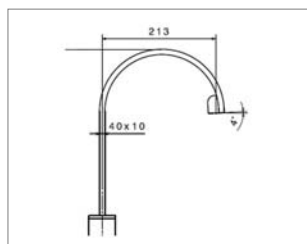

N3893.21	Chrome	Chroom	577,31 €
N3893.31	Look inox	Inox look	835,59 €

N 18974

N18974.21	Chrome	Chroom	311,75 €
N18974.31	Look inox	Inox look	543,89 €

Bec bain

- pour montage sur gorge
- saillie : 213 mm

Baduitloop