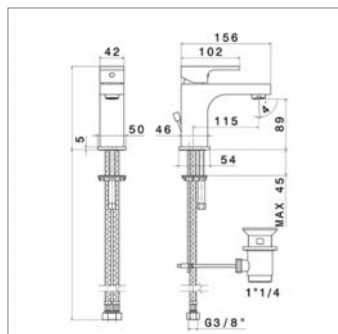

Lavabo

Lavabokraan

N 64010

N64010.21 Chrome Chroom **227,96 €**

Mitigeur pour lavabo encastré avec :

- bec court : 115 mm
- vidage automatique
- Réf. mécanisme N14703

Eengreepsmengkraan voor inbouw wastafel met :

- kleine uitloop : 115mm
- automatische lediging
- Ref. binnenwerk N14703