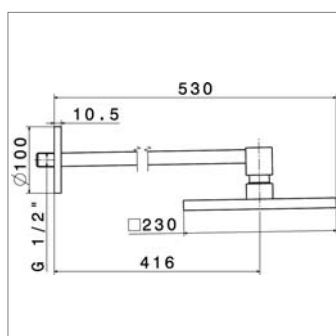

N 575

N575.21	Chrome	Chroom	1390,11 €
N575.31	Look inox	Inox look	1959,83 €

Ensemble avec :

- bras mural
- douche de tête en laiton

Set van :

- douche arm
- hoofddouche in messing