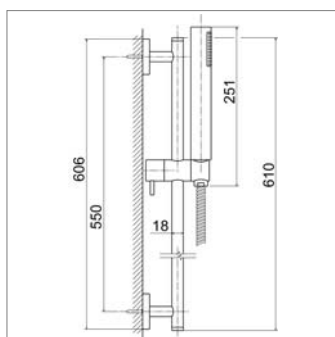

N4256C.21	Chrome	Chroom	193,70 €
N4256C.31	Look inox	Inox look	420,83 €

Barre de douche avec :

- douche à main et flexible

Glijstang met :

- handdouche en slang