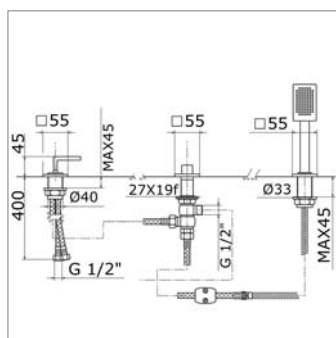

N3895C.21	Chrome	Chroom	1193,19 €
N3895C.31	Look inox	Inox look	1636,11 €

Mitigeur bain-douche pour montage sur gorge avec :

- inverseur
- douchette et flexible sur support
- pour remplissage par la gorge
- Réf. mécanisme N18919

Eengreepsmengkraan bad/douche voor badrandmontage met :

- omsteller
- handdouche
- voor vulling langs overloop
- Ref. binnenwerk N18919