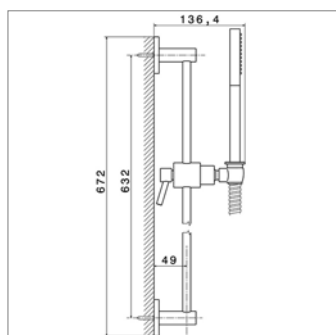

Ensemble avec :

- bras mural
- douche de tête en laiton

Set van :

- douche arm
- hoofddouche in messing

N 4056

N4056.21	Chrome	Chroom	676,07 €
N4056.31	Look inox	Inox look	1030,05 €

Barre de douche avec

- douche à main
- flexible : 150 cm