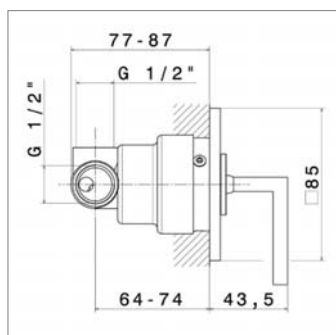

N 5597

N5597.21	Chrome	Chroom	86,80 €
N5597.31	Look inox	Inox look	127,62 €

Support mural fixe de douchette

Vaste wandhanddouchehouder

N 3875

N3875.21	Chrome	Chroom	404,12 €
N3875.31	Look inox	Inox look	499,84 €