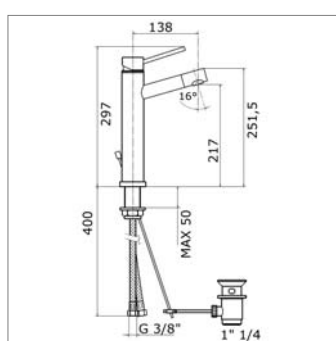

N 2213

N2213.21	Chrome	Chroom	471,29 €
N2213.31	Look inox	Inox look	638,28 €

Mitigeur pour lavabo à poser :

- avec vidage
- tige horizontale de vidage de 28 cm
- Réf. mécanisme N14703

Eengreepsmengkraan voor opbouw wastafel :