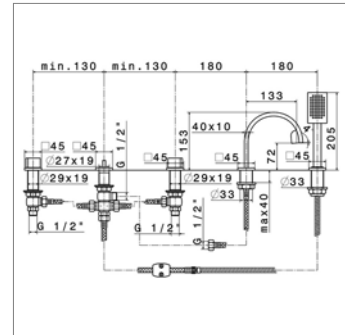

N 18681

Bec verseur plat arrondi
▪ saillie : 160 mm

Platte ronde wanduitloop
▪ voorsprong : 160 mm

N18681.21	Chrome	Chroom	298,53 €
N18681.31	Look inox	Inox look	373,03 €

N 18684

Bec verseur plat arrondi :
▪ longueur : 225 mm

Platte ronde wanduitloop :
▪ lengte : 225 mm

N18684.21	Chrome	Chroom	354,69 €
N18684.31	Look inox	Inox look	429,47 €

N 4090

N4090.21	Chrome	Chroom	1437,44 €
N4090.31	Look inox	Inox look	2016,28 €

Mélangeur B / D pour montage sur gorge avec :

- inverseur
- douchette à main
- bec - saillie : 133 mm
- Réf. mécanisme N18589-18590

B / D mengkraan voor bad randmontage met :

- omsteller
- handdouche
- uitloop : 133 mm
- Ref. binnenwerk N18589-18590

N 4095

N4095.21	Chrome	Chroom	1162,67 €
N4095.31	Look inox	Inox look	1651,37 €

Mélangeur B / D pour montage sur gorge avec :

- inverseur
- douchette à main
- remplissage par le trop plein
- mécanisme Réf. N18589 -18590

B / D mengkraan voor bad randmontage met :

- omsteller
- handdouche
- vulling langs overloop
- binnenwerk Ref.N18589 -18590