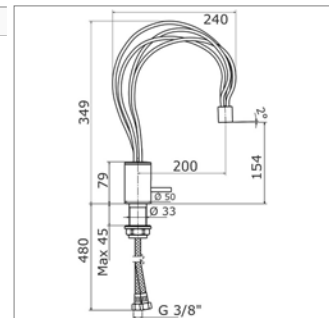

N 61810

N61810.21 Chrome Chroom **830,31 €**

Mitigeur pour lavabo encastré :

- sans vidage
- Réf. mécanisme N 11553

Eengreepsmengkraan voor inbouwwastafel :

- zonder lediging
- Ref. binnenwerk N 11553

N 61813