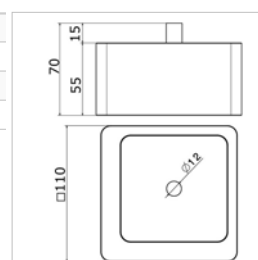

N 62923

N62923.21	Chrome	Chroom	110,92 €
N62923.78	Blanc perlé	Parelmoer wit	139,10 €
N62923.61	Or brillant	Goud briljant	152,10 €
N62923.54	Or mat	Goud mat	167,70 €

Porte-rouleau de papier

Toiletpapierhouder

N 62927

N62927.21	Chrome	Chroom	188,14 €
N62927.78	Blanc perlé	Parelmoer wit	235,30 €
N62927.61	Or brillant	Goud briljant	257,40 €
N62927.54	Or mat	Goud mat	283,40 €

Porte-serviettes mural

- longueur : 300 mm

Wandhanddoekhouder

- lengte : 300 mm

N 62928

N62928.21	Chrome	Chroom	216,22 €
N62928.78	Blanc perlé	Parelmoer wit	270,40 €
N62928.61	Or brillant	Goud briljant	296,40 €
N62928.54	Or mat	Goud mat	326,30 €

Porte-serviettes mural

- longueur : 450 mm

Wandhanddoekhouder

- lengte : 450 mm

N 62929

N62929.21	Chrome	Chroom	244,30 €
N62929.78	Blanc perlé	Parelmoer wit	305,50 €
N62929.61	Or brillant	Goud briljant	335,40 €
N62929.54	Or mat	Goud mat	369,20 €

Porte-serviettes mural

- longueur : 600 mm

Wandhanddoekhouder

- lengte : 600 mm

N 62970

N62970.21	Chrome	Chroom	116,53 €
N62970.78	Blanc perlé	Parelmoer wit	146,90 €
N62970.61	Or brillant	Goud briljant	159,90 €
N62970.54	Or mat	Goud mat	176,80 €

Boîte à bijoux

Juwelendoos