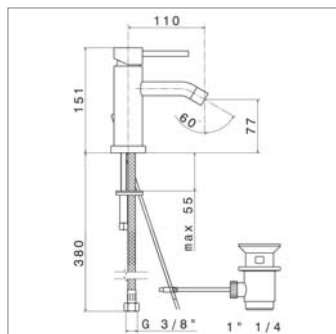

Bidet

Bidetkraan

N 4225

N4225.21	Chrome	Chroom	262,83 €
N4225.31	Look inox	Inox look	357,02 €

Mitigeur de bidet :

- avec vidage
- Réf. mécanisme N14720

Eengreepsmengkraan voor bidet :

- met lediging
- Ref. binnenwerk N14720