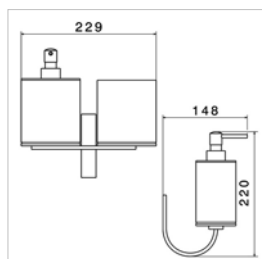

N60236.21	Chrome	Chroom	353,67 €
N60236.31	Look inox	Inox look	487,62 €

Distributeur de savon et porte-gobelet mural

Wandzeepdispenser en bekerhouder