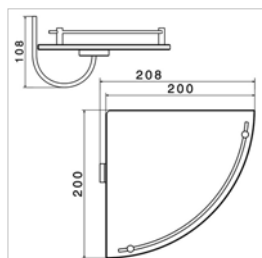

N 60238

N60238.21	Chrome	Chroom	228,93 €
N60238.31	Look inox	Inox look	312,56 €

Etagère murale d'angle

Wandrek voor hoek

N 60241

N60241.21	Chrome	Chroom	312,56 €
N60241.31	Look inox	Inox look	439,43 €

Etagère murale :
 ■ longueur : 300 mm