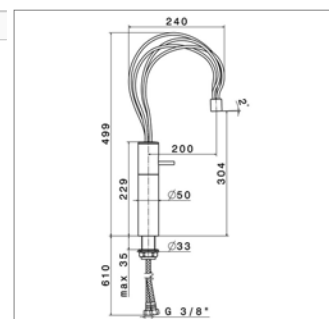

Eengreepsmengkraan voor opbouwwastafel :

- verhoogde basis : 304 mm
- Ref. binnenwerk N 11553