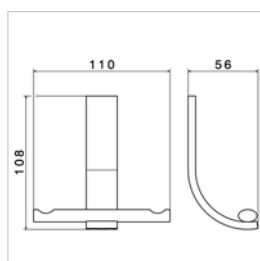

N60222.21	Chrome	Chroom	78,68 €
N60222.31	Look inox	Inox look	108,44 €

Porte-manteaux - porte-gants mural

Wandkledinghaak