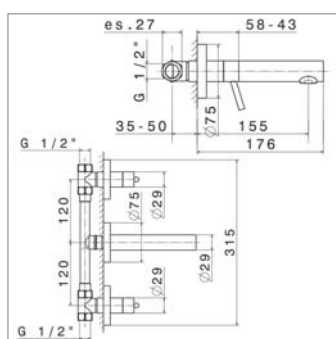

N2220.21	Chrome	Chroom	526,14 €
N2220.31	Look inox	Inox look	687,75 €

Mélangeur mural 3 trous :

- complet avec boîtier d'encastrement
- avec bec fixe 176 mm
- Réf.mécanisme N10237-10237sx

3 gats wandmengkraan :

- complet met inbouwdoos
- met vaste uitloop 176 mm
- Ref. binnenwerk N10237-10237sx