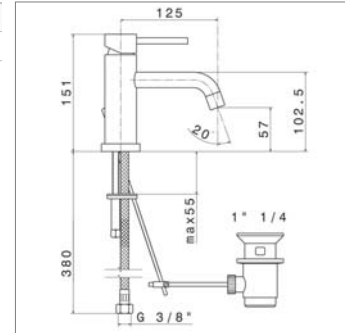

X-T N 4210

N4210.21	Chrome	Chroom	254,00 €
N4210.31	Look inox	Inox look	346,00 €

Mitigeur pour lavabo :

- saillie : 125 mm
- avec vidage automatique
- Réf. mécanisme N14720

Eengreepsmengkraan voor wastafel :

- voorsprong : 125 mm
- met automatische lediging
- Ref. binnenwerk N14720

X-T N 4213

N4213.21	Chrome	Chroom	303,00 €
N4213.31	Look inox	Inox look	410,00 €

Mitigeur pour lavabo à poser :

- hauteur : 354 mm
- avec vidage automatique
- Réf. mécanisme N14720

Eengreepsmengkraan voor opbouwwastafel :

- hoogte : 354 mm
- met automatische lediging
- Ref. binnenwerk N14720

N 4230

N4230.21	Chrome	Chroom	457,53 €
N4230.31	Look inox	Inox look	590,98 €

Mitigeur mural 2 trous avec :

- bec fixe : 165 mm
- boîtier d'encastrement
- robinet encastré
- Réf. mécanisme N14720

2 gats eengreepswandmengkraan compleet met :

- vaste uitloop : 165 mm
- inbouwdoos
- inbouwkraan
- Ref. binnenwerk N14720

N 16854

Bec mural 165 mm	Wanduitloop 165 mm	N16854.21	Chrome	Chroom	196,75 €
		N16854.31	Look inox	Inox look	261,31 €

N 16855

Bec mural 240 mm	Wanduitloop 240 mm	N16855.21	Chrome	Chroom	247,17 €
		N16855.31	Look inox	Inox look	310,97 €

N 4233

N4233.21	Chrome	Chroom	515,21 €
N4233.31	Look inox	Inox look	649,78 €

Mitigeur mural 2 trous avec :

- bec fixe 240 mm
- boîtier d'encastrement
- robinet encastré
- Réf. mécanisme N14720

2 gats eengreepsmengkraan met :

- vaste uitloop 240 mm
- inbouwdoos
- inbouwkraan
- Ref. binnenwerk N14720