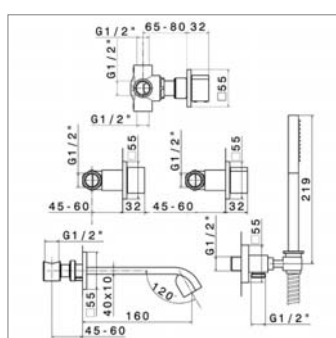

N4071.21	Chrome	Chroom	1303,66 €
N4071.31	Look inox	Inox look	1769,67 €

Mélangeur bain douche encastré avec inverseur :

- boîtier d'encastrement
- bec (saillie) : 160 mm
- garniture de douche
- mécanisme Réf. N18591 -18592

Bad/douche wandmengkraan met omsteller :

- inbouwdoos
- baduitloop : 160 mm
- douchetoebehoren
- binnenwerk Ref. N18591 -18592