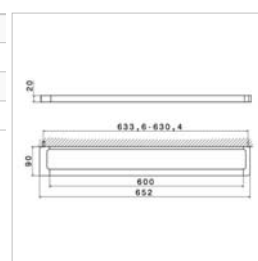

Porte-serviettes mural

- longueur : 600 mm

Wandhanddoekhouder

- lengte : 600 mm

N 62970

N62970.21	Chrome	Chroom	116,53 €
N62970.78	Blanc perlé	Parelmoer wit	146,90 €
N62970.61	Or brillant	Goud briljant	159,90 €
N62970.54	Or mat	Goud mat	176,80 €