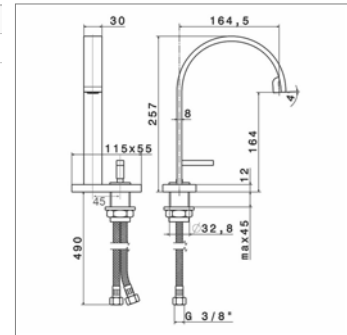

Lavabo

Lavabokraan

EGON N 3810

N3810.21	Chrome	Chroom	619,65 €
N3810.31	Look inox	Inox look	837,03 €

Mitigeur de lavabo avec :

- bec arrondi plat
- Option Réf. N 230 - N 232 (vidage "Quick Clack")
- Réf. mécanisme N 18910

Eengreepsmengkraan voor lavabo met :

- ronde platte bovenuitloop
- Optie Ref. N 230 - N 232 ("Quick Clack" lediging)
- Ref. binnenwerk N18910

N 3811

N3811.21	Chrome	Chroom	668,47 €
N3811.31	Look inox	Inox look	903,19 €

Mitigeur lavabo avec :

- bec anguleux plat
- raccordement par flexibles
- Option Réf. N 230 - N 232 (vidage "Quick Clack")
- Réf. mécanisme N 18910

Eengreepsmengkraan voor lavabo met :

- hoekige platte uitloop
- slangverbinding
- Optie Ref. N 230 - N 232 ("Quick Clack" lediging)
- Ref. binnenwerk N18910

N 230

Vidage "Quick Clack"
▪ hauteur : 60 mm

"Quick Clack" lediging
▪ hoogte : 60 mm

N230.21	Chrome	Chroom	75,97 €
N230.31	Look inox	Inox look	110,91 €

N 232

Vidage "Quick Clack"
▪ hauteur : 100 mm

"Quick Clack" lediging
▪ hoogte : 100 mm

N232.21	Chrome	Chroom	103,31 €
N232.31	Look inox	Inox look	144,32 €

N 3818

N3818.21	Chrome	Chroom	1405,95 €
N3818.31	Look inox	Inox look	1850,10 €

Mitigeur de lavabo avec :

- colonne au sol et bec
- Réf. mécanisme N18919

Eengreepsmengkraan voor lavabo :

- met uitloop op staande kolom
- Ref. binnenwerk N18919

N 3830

N3830.21	Chrome	Chroom	742,15 €
N3830.31	Look inox	Inox look	911,55 €

Ensemble lavabo à encastrer avec :

- boîtier d'encastrement
- bec mural (saillie : 162 mm)
- Réf. mécanisme N18919

Eengreepsinbouwmengkraan voor lavabo met :

- inbouwdoos
- wanduitloop (lengte : 162 mm)
- Ref. binnenwerk N18919