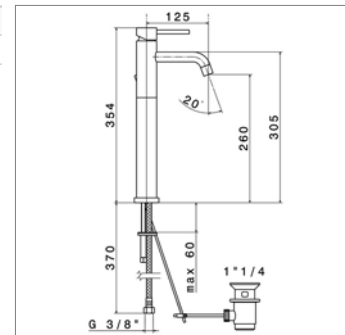

X-T N 4210

N4210.21	Chrome	Chroom	254,00 €
N4210.31	Look inox	Inox look	346,00 €

Mitigeur pour lavabo :

- saillie : 125 mm
- avec vidage automatique
- Réf. mécanisme N14720

Eengreepsmengkraan voor wastafel :

- voorsprong : 125 mm
- met automatische lediging
- Ref. binnenwerk N14720

X-T N 4213

N4213.21	Chrome	Chroom	303,00 €
N4213.31	Look inox	Inox look	410,00 €

Mitigeur pour lavabo à poser :

- hauteur : 354 mm
- avec vidage automatique
- Réf. mécanisme N14720

Eengreepsmengkraan voor opbouwwastafel :

- hoogte : 354 mm
- met automatische lediging
- Ref. binnenwerk N14720

N 4230

N4230.21	Chrome	Chroom	457,53 €
N4230.31	Look inox	Inox look	590,98 €

Mitigeur mural 2 trous avec :

- bec fixe : 165 mm
- boîtier d'encastrement
- robinet encastré
- Réf. mécanisme N14720

2 gats eengreepswandmengkraan compleet met :

- vaste uitloop : 165 mm
- inbouwdoos
- inbouwkraan
- Ref. binnenwerk N14720

N 16854

Bec mural 165 mm	Wanduitloop 165 mm	N16854.21	Chrome	Chroom	196,75 €
		N16854.31	Look inox	Inox look	261,31 €

N 16855

Bec mural 240 mm	Wanduitloop 240 mm	N16855.21	Chrome	Chroom	247,17 €
		N16855.31	Look inox	Inox look	310,97 €

N 4233

N4233.21	Chrome	Chroom	515,21 €
N4233.31	Look inox	Inox look	649,78 €

Mitigeur mural 2 trous avec :

- bec fixe 240 mm
- boîtier d'encastrement
- robinet encastré
- Réf. mécanisme N14720

2 gats eengreepsmengkraan met :

- vaste uitloop 240 mm
- inbouwdoos
- inbouwkraan
- Ref. binnenwerk N14720