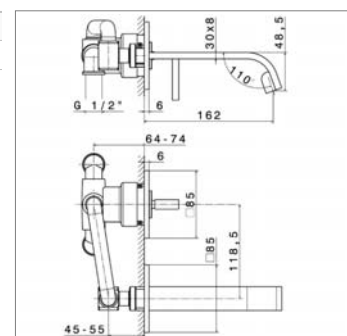

Lavabo

Lavabokraan

EGON N 3810

N3810.21	Chrome	Chroom	619,65 €
N3810.31	Look inox	Inox look	837,03 €

Mitigeur de lavabo avec :

- bec arrondi plat
- Option Réf. N 230 - N 232 (vidage "Quick Clack")
- Réf. mécanisme N 18910

Eengreepsmengkraan voor lavabo met :

- ronde platte bovenuitloop
- Optie Ref. N 230 - N 232 ("Quick Clack" lediging)
- Ref. binnenwerk N18910

N 3811

N3811.21	Chrome	Chroom	668,47 €
N3811.31	Look inox	Inox look	903,19 €

Mitigeur lavabo avec :

- bec anguleux plat
- raccordement par flexibles
- Option Réf. N 230 - N 232 (vidage "Quick Clack")
- Réf. mécanisme N 18910

Eengreepsmengkraan voor lavabo met :

- hoekige platte uitloop
- slangverbinding
- Optie Ref. N 230 - N 232 ("Quick Clack" lediging)
- Ref. binnenwerk N18910

N 230

Vidage "Quick Clack"
▪ hauteur : 60 mm

"Quick Clack" lediging
▪ hoogte : 60 mm

N230.21	Chrome	Chroom	75,97 €
N230.31	Look inox	Inox look	110,91 €

N 232

Vidage "Quick Clack"
▪ hauteur : 100 mm

"Quick Clack" lediging
▪ hoogte : 100 mm

N232.21	Chrome	Chroom	103,31 €
N232.31	Look inox	Inox look	144,32 €

N 3818

N3818.21	Chrome	Chroom	1405,95 €
N3818.31	Look inox	Inox look	1850,10 €

Mitigeur de lavabo avec :

- colonne au sol et bec
- Réf. mécanisme N18919

Eengreepsmengkraan voor lavabo :

- met uitloop op staande kolom
- Ref. binnenwerk N18919

N 3830

N3830.21	Chrome	Chroom	742,15 €
N3830.31	Look inox	Inox look	911,55 €

Ensemble lavabo à encastrer avec :

- boîtier d'encastrement
- bec mural (saillie : 162 mm)
- Réf. mécanisme N18919

Eengreepsinbouwmengkraan voor lavabo met :

- inbouwdoos
- wanduitloop (lengte : 162 mm)
- Ref. binnenwerk N18919