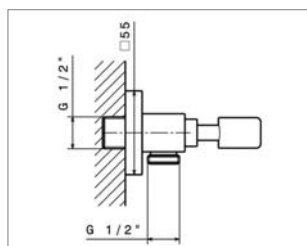

N 3870 C

N3870C.21	Chrome	Chroom	1264,77 €
N3870C.31	Look inox	Inox look	1688,64 €

Mitigeur bain-douche encastré avec inverseur :

- boitier d'encastrement
- bec verseur plat arrondi mural 3/4"
- saillie : 160 mm
- coude mural
- douchette et flexible

Eengreepsinbouwmengkraan B/D met omsteller :

- inbouwdoos
- platte ronde wanduitloop 3/4"
- voorsprong : 160 mm
- bochtsluiting
- handdouche en slang

N 3870 V

N3870V.21	Chrome	Chroom	1289,00 €

Mitigeur de douche encastré avec inverseur:

- boitier d'encastrement
- coude mural et support
- douche à main et flexible
- SBHRK200 Douche de tête

Eengreepsmengkraan voor inbouw douche met omsteller :

- inbouwdoos
- handdouche en slang
- bochtsluiting met handdouchehaak
- SBHRK 200 Hoofddouche

N 4098

N4098.21	Chrome	Chroom	149,65 €
N4098.31	Look inox	Inox look	224,85 €

Coude mural combiné avec

- support de douchette
- coude de raccordement

Sproeier bocht steun met :

- muurbochtsluiting
- handdouchehouder

N 5597

N5597.21	Chrome	Chroom	86,80 €
N5597.31	Look inox	Inox look	127,62 €

Support mural fixe de douchette

Vaste wandhanddouchehouder

N 3875

N3875.21	Chrome	Chroom	404,12 €
N3875.31	Look inox	Inox look	499,84 €

Mitigeur encastré

- Réf. mécanisme N 18919

Eengreepsmengkraan voor inbouw

- Ref. binnenwerk N18919