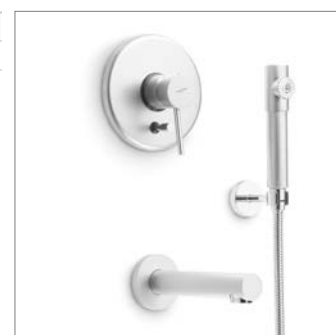

N 2270

Mitigeur bain-douche encastré

- avec inverseur
- Réf. mécanisme N14720

EengreepsB/Dmengkraan voor inbouw

- met omsteller
- Ref. binnenwerk N14720

N2270.21	Chrome	Chroom	354,94 €

N2270.31	Look inox	Inox look	401,68 €

N 2287

Bec mural 3/4"

- saillie : 210 mm

Badwanduitloop 3/4"

- voorsprong : 210 mm

N2287.21	Chrome	Chroom	179,32 €

N2287.31	Look inox	Inox look	218,59 €

N 2288

Bec mural 3/4"

- saillie : 230 mm

Badwanduitloop 3/4"

- voorsprong : 230 mm

N2288.21	Chrome	Chroom	235,74 €

N2288.31	Look inox	Inox look	268,02 €

N 2296

Douchette à main 1/2"

Handdouche 1/2"

N2296.21	Chrome	Chroom	137,25 €

N2296.31	Look inox	Inox look	209,57 €

N 2297

Support mural fixe

- pour douchette à main

Vaste wandhanddouchehouder

N2297.21	Chrome	Chroom	69,36 €

N2297.31	Look inox	Inox look	108,53 €

N 2299

Coude mural 1/2"

- raccordement flexible douchette

Bochtaansluiting 1/2"

- voor handdouche met slang

N2299.21	Chrome	Chroom	47,75 €

N2299.31	Look inox	Inox look	69,36 €

N 4298

Support mural de douchette avec :

- connexion flexible 1/2"

Vaste muurhaak met handdouchehouder :

- slangverbinding 1/2"

N4298.21	Chrome	Chroom	121,49 €

N4298.31	Look inox	Inox look	154,25 €

N 355

Flexible 1,50 m

Slang 1,50 m

N355.21	Chrome	Chroom	36,51 €

N355.31	Look inox	Inox look	81,97 €