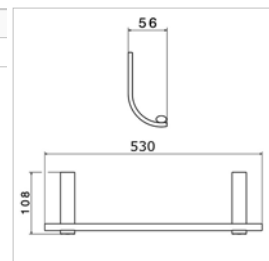

Porte-serviettes mural
▪ longueur : 300 mm

Wandhanddoekhouder
▪ lengte : 300 mm

N 60228

N60228.21	Chrome	Chroom	147,42 €
N60228.31	Look inox	Inox look	201,29 €

Porte-serviettes mural :
▪ longueur : 450 mm

Wandhanddoekhouder :
▪ lengte : 450 mm

N 60229

N60229.21	Chrome	Chroom	159,47 €
N60229.31	Look inox	Inox look	216,88 €

Porte-serviettes mural :
▪ longueur : 600 mm

Wandhanddoekhouder :
▪ lengte : 600 mm

N 60231