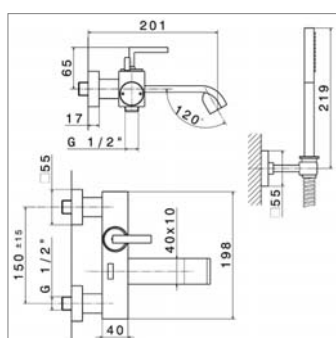

Eengreepsmengkraan voor bidet

- Ref. binnenwerk N18910

Bain / Douche

Bad / Douche

N 3840 C

N3840C.21	Chrome	Chroom	1289,84 €
------------------	--------	--------	------------------

N3840C.31	Look inox	Inox look	1770,68 €
------------------	-----------	-----------	------------------