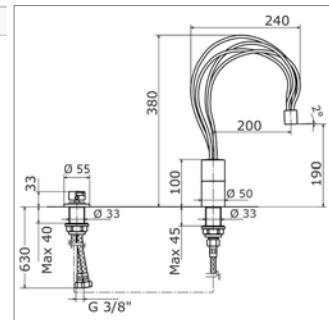

MORPHO N 61809

N61809.21 Chrome Chroom **1064,70 €**

Mitigeur 2 trous pour lavabo :

- sans vidage
- Réf. mécanisme N 20915

Twee gats eengreepsmengkraan voor wastafel :

- zonder lediging
- Ref. binnenwerk N 20915