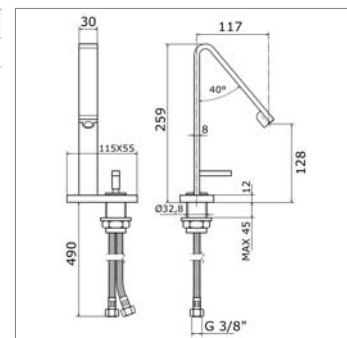

Lavabo

Lavabokraan

EGON N 3810

N3810.21	Chrome	Chroom	619,65 €
N3810.31	Look inox	Inox look	837,03 €

Mitigeur de lavabo avec :

- bec arrondi plat
- Option Réf. N 230 - N 232 (vidage "Quick Clack")
- Réf. mécanisme N 18910

Eengreepsmengkraan voor lavabo met :

- ronde platte bovenuitloop
- Optie Ref. N 230 - N 232 ("Quick Clack" lediging)
- Ref. binnenwerk N18910

N 3811

N3811.21	Chrome	Chroom	668,47 €
N3811.31	Look inox	Inox look	903,19 €

Mitigeur lavabo avec :

- bec anguleux plat
- raccordement par flexibles
- Option Réf. N 230 - N 232 (vidage "Quick Clack")
- Réf. mécanisme N 18910

Eengreepsmengkraan voor lavabo met :

- hoekige platte uitloop
- slangverbinding
- Optie Ref. N 230 - N 232 ("Quick Clack" lediging)
- Ref. binnenwerk N18910

N 230

Vidage "Quick Clack"
▪ hauteur : 60 mm

"Quick Clack" lediging
▪ hoogte : 60 mm

N230.21	Chrome	Chroom	75,97 €
N230.31	Look inox	Inox look	110,91 €

N 232

Vidage "Quick Clack"
▪ hauteur : 100 mm

"Quick Clack" lediging
▪ hoogte : 100 mm

N232.21	Chrome	Chroom	103,31 €
N232.31	Look inox	Inox look	144,32 €

N 3818

N3818.21	Chrome	Chroom	1405,95 €
N3818.31	Look inox	Inox look	1850,10 €

Mitigeur de lavabo avec :

- colonne au sol et bec
- Réf. mécanisme N18919

Eengreepsmengkraan voor lavabo :

- met uitloop op staande kolom
- Ref. binnenwerk N18919

N 3830

N3830.21	Chrome	Chroom	742,15 €
N3830.31	Look inox	Inox look	911,55 €

Ensemble lavabo à encastrer avec :

- boîtier d'encastrement
- bec mural (saillie : 162 mm)
- Réf. mécanisme N18919

Eengreepsinbouwmengkraan voor lavabo met :

- inbouwdoos
- wanduitloop (lengte : 162 mm)
- Ref. binnenwerk N18919