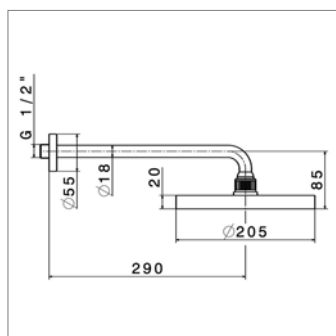

N 465

N465.21	Chrome	Chroom	277,10 €

Douche de tête murale

- Ø 205 mm

Wandhoofddouche

- Ø 205 mm