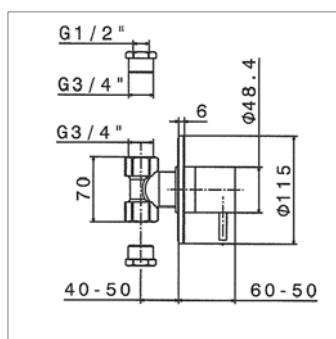

N 2267

N2267.21	Chrome	Chroom	300,19 €

Robinet d'arrêt 3/4" à encastrer
■ Réf. mécanisme N 11564

Inbouw stopkraan 3/4"
■ Ref. binnenwerk N 11564