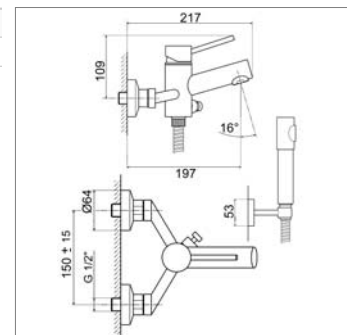

Mitigeur bain-douche avec :
▪ douchette et support mural fixe
▪ flexible
▪ Réf. mécanisme N14720

Eengreepsmengkraan bad/douche met :
▪ handdouche en vaste muurhaak
▪ slang
▪ Ref. binnenwerk N14720

N 2240