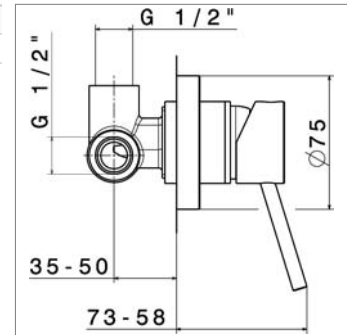

N 2270 V

N2270V.21	Chrome	Chroom	915,54 €

Mitigeur de douche encastré avec inverseur :

- boitier d'encastrement
- coude mural et support
- douche à main et flexible
- N465 : douche de tête

Eengreepsmengkraan voor inbouw douche met omsteller :

- inbouwdoos
- handdouche en slang
- bochtaansluiting met handdouchehaak
- N465 : hoofddouche

N 2275

N2275.21	Chrome	Chroom	282,62 €

N2275.31	Look inox	Inox look	346,82 €

Mitigeur encastré :

- sans accessoires
- Réf. mécanisme N14720

Eengreepsmengkraan voor inbouw

- zonder toebehoren
- Ref. binnenwerk N14720

N 2285 C

N2285C.21	Chrome	Chroom	1958,40 €

N2285C.31	Look inox	Inox look	2697,90 €

Mitigeur B/D sur colonnes :

- montage au sol - pose libre
- douchette et flexible
- Réf. mécanisme N14720

Eengreepsmengkraan bad/douche op zuil :

- grond montage
- handdouche en slang
- Ref. binnenwerk N14720

X -TREND N 2290 C

N2290C.21	Chrome	Chroom	1136,39 €

N2290C.31	Look inox	Inox look	1540,77 €

Mitigeur B/D pour montage sur gorge avec :

- bec inverseur
- douche à main
- Réf. mécanisme N14703

Eengreepsmengkraan B/D voor badrandmontage met :

- uitloop/omsteller
- handdouche
- Ref. binnenwerk N14703

N 2290

Commande de mitigeur
▪ pour montage sur gorge

Eengreepsmengkraan
▪ voor badrandmontage

N2290.21	Chrome	Chroom	331,33 €

N2290.31	Look inox	Inox look	450,13 €

N 2291

Bec avec inverseur
▪ pour montage sur gorge

Uitloop met omsteller
▪ voor randmontage

N2291.21	Chrome	Chroom	497,35 €

N2291.31	Look inox	Inox look	674,45 €

N 2292

Inverseur
▪ pour montage sur gorge

Omsteller
▪ voor badrandmontage

N2292.21	Chrome	Chroom	321,73 €

N2292.31	Look inox	Inox look	433,16 €