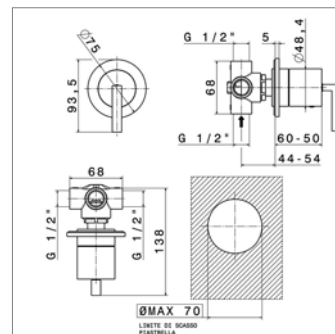

N 3854

N3854.21	Chrome	Chroom	3354,50 €
N3854.31	Look inox	Inox look	4598,75 €

Mitigeur avec :

- inverseur
- douche de tête sur colonne
- tête de douche jet pluie
- support fixe, flexible et douchette

Eengreepsmengkraan met :

- omsteller op zuil : 104 cm
- hoofddouche op kolom
- regenstraal
- muurhaak, slang en handdouche

N 3864

N3864.21	Chrome	Chroom	771,31 €
N3864.31	Look inox	Inox look	1040,10 €

Mitigeur thermostatique à encastrer

- mécanisme débit Réf. N11561
- mécanisme thermostatique Réf. N 11558

Inbouwthermostaat

- debiet binnenwerk Ref. N 11561
- thermostatisch binnenwerk Réf. N 11558

N 3865

N3865.21	Chrome	Chroom	233,89 €

Inverseur 4 voies

- Réf. mécanisme N 11584

Omsteller 4 wegen

- Ref. binnenwerk N 11584

N 3870

N3870.21	Chrome	Chroom	504,39 €
N3870.31	Look inox	Inox look	635,04 €

Mitigeur bain-douche à encastrer avec inverseur :

- boîtier d'encastrement
- sans accessoires
- Réf. mécanisme N 18919

EengreepsBad/Douche inbouwengkraan met omsteller :

- inbouwdoos
- zonder toebehoren
- Ref. binnenwerk N 18919

N 18571

Douche à main

Handdouche

N18571.21	Chrome	Chroom	290,83 €
N18571.31	Look inox	Inox look	390,45 €

N 18681

Bec verseur plat arrondi

- saillie : 160 mm

Platte ronde wanduitloop

- voorsprong : 160 mm

N18681.21	Chrome	Chroom	298,53 €
N18681.31	Look inox	Inox look	373,03 €

N 18684

Bec verseur plat arrondi :

- longueur : 225 mm

Platte ronde wanduitloop :

- lengte : 225 mm

N18684.21	Chrome	Chroom	354,69 €
N18684.31	Look inox	Inox look	429,47 €