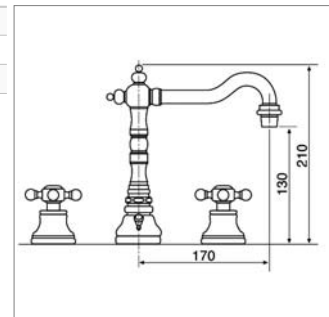

Mélangeur monotrou de lavabo

- bec mobile
- saillie : 175 mm
- vidage

Eengats lavabomengkraan met :

- draaibare uitloop
- voorsprong : 175 mm
- lediging

D 2060

D2060CH	Chrome	Chroom	321,24 €
D2060VB	Vieux bronze	Oud brons	391,04 €
D2060NM	Nickel mat	Nikkel mat	479,09 €

Mélangeur de lavabo 3 trous avec :

- bec mobile : 170 mm
- vidage
- perçage utile : bec Ø 35 mm - commande Ø 30mm - max 35 mm

3 gats lavabomengkraan met :

- draaibare uitloop : 170 mm
- lediging
- kraangat : uitloop Ø 35 mm - hendel Ø 30 mm max 35 mm