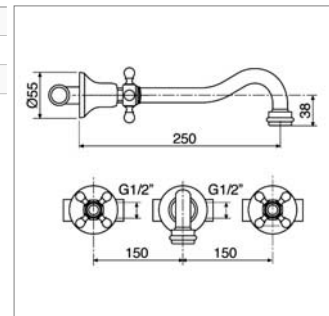

Inbouwmengkraan met :

- uitloop : 250 mm