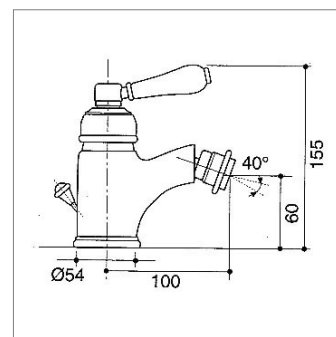

Lavabo

Lavabokraan

V 9010

V9010CH	Chrome	Chroom	187,73 €
V9010CM	Chr/mat	Chr/mat	239,06 €
V9010CO	Chr/or	Chr/goud	195,90 €
V9010VB	V. bronze	Oud brons	231,04 €
V9010NM	Nickel	Nikkel	255,85 €

Mitigeur de lavabo

- avec vidage

Wastafel ééngreepsmengkraan

- met lediging

Bidet

Bidetkraan

V 9020

V9020CH	Chrome	Chroom	187,73 €
V9020CM	Chrome mat	Chroom mat	239,06 €
V9020CO	Chrome or	Chroom goud	195,90 €
V9020VB	Vieux bronze	Oud brons	231,04 €
V9020NM	Nickel	Nikkel	255,85 €

Mitigeur de bidet

- avec vidage

Bidet ééngreepsmengkraan

- met lediging

Bain / Douche

Bad / Douche

V 9030

V9030CH	Chrome	Chroom	220,02 €
V9030CM	Chr/mat	Chroom mat	308,20 €
V9030CO	Chrome or	Chr/goud	242,53 €
V9030VB	V. bronze	Oud brons	289,40 €
V9030NM	Nickel	Nikkel	310,96 €

Mitigeur bain / douche

- avec garniture de douche

Bad/douche ééngreepsmengkraan

- met douchetoeberehen

V 9080

V9080CH	Chrome	Chroom	167,13 €
V9080CM	Chr/mat	Chroom mat	203,78 €
V9080CO	Chrome/or	Chr/goud	178,90 €
V9080VB	V. bronze	Oud brons	220,94 €
V9080NM	Nickel	Nikkel	220,94 €

Mitigeur de douche

- sans garniture

Douchemengkraan

- naakt