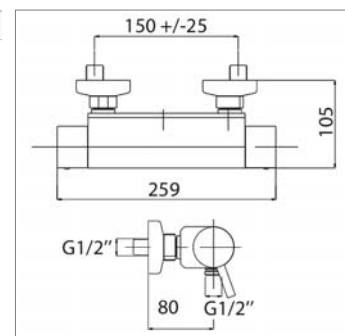

Thermostatische douchemengkraan :

- temperatuurlimiet 44°C
- hendel in verchromde messing
- naakt
- mogelijkheid tot het verkrijgen van een omgekeerd thermostatisch element

D 2821

Douchette Design
■ 3 jets