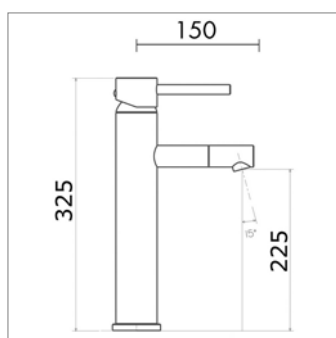

Mitigeur pour lavabo avec :

- vidage automatique

- bec 105 OU 150 mm

Eéngreepsmengkraan voor wastafel met :

- automatische lediging

- uitloop 105 OF 150 mm

Upsilon V 2513

V2513.21	Chrome	Chroom	178,00 €
V2513.41	Chr brossé	Geborsteld chr	265,00 €