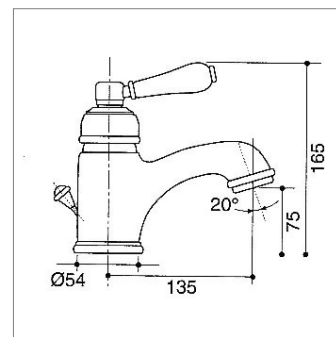

Lavabo

Lavabokraan

V 9010

V9010CH	Chrome	Chroom	187,73 €
V9010CM	Chr/mat	Chr/mat	239,06 €
V9010CO	Chr/or	Chr/goud	195,90 €
V9010VB	V. bronze	Oud brons	231,04 €
V9010NM	Nickel	Nikkel	255,85 €

Mitigeur de lavabo

- avec vidage

Wastafel ééngreepsmengkraan

- met lediging

Bidet

Bidetkraan

V 9020

V9020CH	Chrome	Chroom	187,73 €
V9020CM	Chrome mat	Chroom mat	239,06 €
V9020CO	Chrome or	Chroom goud	195,90 €
V9020VB	Vieux bronze	Oud brons	231,04 €
V9020NM	Nickel	Nikkel	255,85 €

Mitigeur de bidet

- avec vidage

Bidet ééngreepsmengkraan

- met lediging

Bain / Douche

Bad / Douche

V 9030

V9030CH	Chrome	Chroom	220,02 €
V9030CM	Chr/mat	Chroom mat	308,20 €
V9030CO	Chrome or	Chr/goud	242,53 €
V9030VB	V. bronze	Oud brons	289,40 €
V9030NM	Nickel	Nikkel	310,96 €

Mitigeur bain / douche

- avec garniture de douche

Bad/douche ééngreepsmengkraan

- met douchetoeberehen

V 9080

V9080CH	Chrome	Chroom	167,13 €
V9080CM	Chr/mat	Chroom mat	203,78 €
V9080CO	Chrome/or	Chr/goud	178,90 €
V9080VB	V. bronze	Oud brons	220,94 €
V9080NM	Nickel	Nikkel	220,94 €

Mitigeur de douche

- sans garniture

Douchemengkraan

- naakt