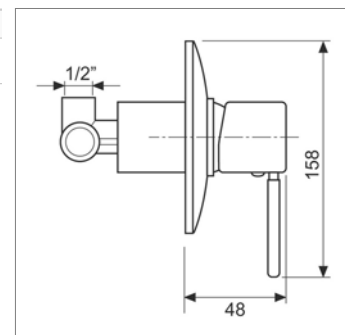

Bad / douche mengkraan voor inbouw

- met verchromde muurplaat

V 2575

V2575.21	Chrome	Chroom	128,00 €
V2575.41	Chrome brossé	Geborsteld chroom	188,00 €

Mitigeur de douche :

- à encastrer

Douchemengkraan

- voor inbouw