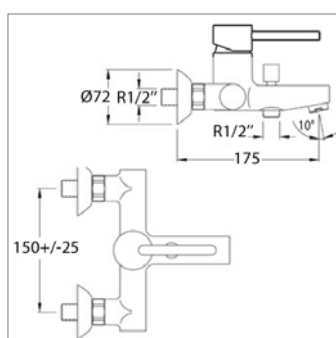

V2505.21	Chrome	Chroom	180,00 €

Mitigeur de bain/douche

- nu - sans set de douche

Bad/douche ééngreepsmengkraan

- naakt - zonder douchetoebehoren