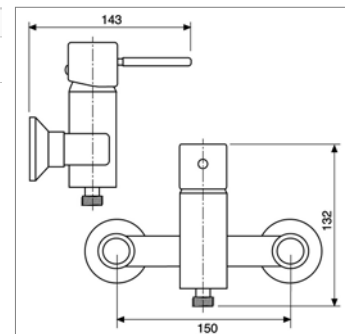

V 2530 C

V2530C.21	Chrome	Chroom	226,70 €
V2530C.41	Chr brossé	Geborsteld chr	341,00 €

Mitigeur bain/douche avec :

- douchette
- support
- flexible

Bad/douche ééngreepsmengkraan met :

- handdouché
- muurhaak
- slang

V 2570

V2570.21	Chrome	Chroom	248,00 €

Mitigeur de bain / douche à encastrer

- avec plaque chromée

Bad / douche mengkraan voor inbouw

- met verchromde muurplaat

V 2575

V2575.21	Chrome	Chroom	128,00 €
V2575.41	Chrome brossé	Geborsteld chroom	188,00 €

Mitigeur de douche :

- à encastrer

Douchemengkraan

- voor inbouw

VUP 2580

VUP2580.21	Chrome	Chroom	200,10 €
VUP2580.41	Chrome brossé	Geborsteld chroom	304,14 €

Mitigeur de douche :

- nu - sans accessoires de douche

Douchemengkraan opbouw

- naakt - zonder douchetoebehoren

D 12019

D12019CH	Chrome	Chroom	240,00 €

Mitigeur thermostatische de douche :

- nu - sans accessoires
- limitation de T° à 44°C
- manette en laiton chromé
- possibilité d'obtenir un mécanisme thermostatique inversé EC/EF

Thermostatische douchemengkraan :

- temperatuurlimiet 44°C
- hendel in verchromde messing
- naakt
- mogelijkheid tot het verkrijgen van een omgekeerd thermostatisch element