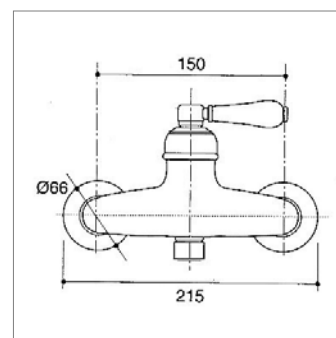

Lavabo

Lavabokraan

V 9010

V9010CH	Chrome	Chroom	187,73 €
V9010CM	Chr/mat	Chr/mat	239,06 €
V9010CO	Chr/or	Chr/goud	195,90 €
V9010VB	V. bronze	Oud brons	231,04 €
V9010NM	Nickel	Nikkel	255,85 €

Mitigeur de lavabo

- avec vidage

Wastafel ééngreepsmengkraan

- met lediging

Bidet

Bidetkraan

V 9020

V9020CH	Chrome	Chroom	187,73 €
V9020CM	Chrome mat	Chroom mat	239,06 €
V9020CO	Chrome or	Chroom goud	195,90 €
V9020VB	Vieux bronze	Oud brons	231,04 €
V9020NM	Nickel	Nikkel	255,85 €

Mitigeur de bidet

- avec vidage

Bidet ééngreepsmengkraan

- met lediging

Bain / Douche

Bad / Douche

V 9030

V9030CH	Chrome	Chroom	220,02 €
V9030CM	Chr/mat	Chroom mat	308,20 €
V9030CO	Chrome or	Chr/goud	242,53 €
V9030VB	V. bronze	Oud brons	289,40 €
V9030NM	Nickel	Nikkel	310,96 €

Mitigeur bain / douche

- avec garniture de douche

Bad/douche ééngreepsmengkraan

- met douchetoeberehen

V 9080

V9080CH	Chrome	Chroom	167,13 €
V9080CM	Chr/mat	Chroom mat	203,78 €
V9080CO	Chrome/or	Chr/goud	178,90 €
V9080VB	V. bronze	Oud brons	220,94 €
V9080NM	Nickel	Nikkel	220,94 €

Mitigeur de douche

- sans garniture

Douchemengkraan

- naakt