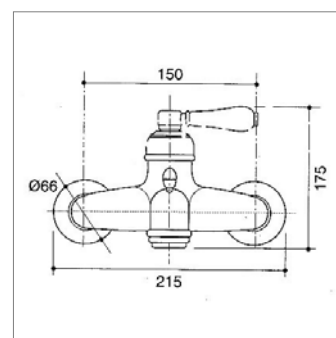

Lavabo

Lavabokraan

V 9010

V9010CH	Chrome	Chroom	187,73 €
V9010CM	Chr/mat	Chr/mat	239,06 €
V9010CO	Chr/or	Chr/goud	195,90 €
V9010VB	V. bronze	Oud brons	231,04 €
V9010NM	Nickel	Nikkel	255,85 €

Mitigeur de lavabo

- avec vidage

Wastafel ééngreepsmengkraan

- met lediging

Bidet

Bidetkraan

V 9020

V9020CH	Chrome	Chroom	187,73 €
V9020CM	Chrome mat	Chroom mat	239,06 €
V9020CO	Chrome or	Chroom goud	195,90 €
V9020VB	Vieux bronze	Oud brons	231,04 €
V9020NM	Nickel	Nikkel	255,85 €

Mitigeur de bidet

- avec vidage

Bidet ééngreepsmengkraan

- met lediging

Bain / Douche

Bad / Douche

V 9030

V9030CH	Chrome	Chroom	220,02 €
V9030CM	Chr/mat	Chroom mat	308,20 €
V9030CO	Chrome or	Chr/goud	242,53 €
V9030VB	V. bronze	Oud brons	289,40 €
V9030NM	Nickel	Nikkel	310,96 €

Mitigeur bain / douche

- avec garniture de douche

Bad/douche ééngreepsmengkraan

- met douchetoeberehen

V 9080

V9080CH	Chrome	Chroom	167,13 €
V9080CM	Chr/mat	Chroom mat	203,78 €
V9080CO	Chrome/or	Chr/goud	178,90 €
V9080VB	V. bronze	Oud brons	220,94 €
V9080NM	Nickel	Nikkel	220,94 €

Mitigeur de douche

- sans garniture

Douchemengkraan

- naakt