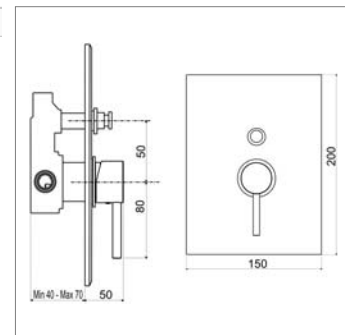

V 2530 C

V2530C.21	Chrome	Chroom	226,70 €
V2530C.41	Chr brossé	Geborsteld chr	341,00 €

Mitigeur bain/douche avec :

- douchette
- support
- flexible

Bad/douche ééngreepsmengkraan met :

- handdouché
- muurhaak
- slang

V 2570

V2570.21	Chrome	Chroom	248,00 €

Mitigeur de bain / douche à encastrer

- avec plaque chromée

Bad / douche mengkraan voor inbouw

- met verchromde muurplaat

V 2575

V2575.21	Chrome	Chroom	128,00 €
V2575.41	Chrome brossé	Geborsteld chroom	188,00 €

Mitigeur de douche :

- à encastrer

Douchemengkraan

- voor inbouw

VUP 2580

VUP2580.21	Chrome	Chroom	200,10 €
VUP2580.41	Chrome brossé	Geborsteld chroom	304,14 €

Mitigeur de douche :

- nu - sans accessoires de douche

Douchemengkraan opbouw

- naakt - zonder douchetoebehoren

D 12019

D12019CH	Chrome	Chroom	240,00 €

Mitigeur thermostatische de douche :

- nu - sans accessoires
- limitation de T° à 44°C
- manette en laiton chromé
- possibilité d'obtenir un mécanisme thermostatique inversé EC/EF

Thermostatische douchemengkraan :

- temperatuurlimiet 44°C
- hendel in verchromde messing
- naakt
- mogelijkheid tot het verkrijgen van een omgekeerd thermostatisch element