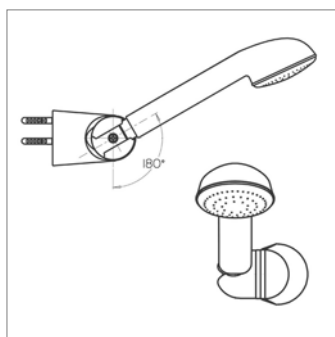

Mitigeur de douche

- sans garniture

Douchemengkraan

- naakt

Set pour V 9080 / Set voor V 9080

SET9080CH	Chrome	Chroom	67,73 €
SET9080CM	Chrome mat	Chroom mat	67,73 €
SET9080CO	Chrome or	Chroom goud	67,73 €
SET9080VB	Vieux bronze	Oud brons	85,09 €
SET9080NM	Nickel	Nikkel	89,26 €