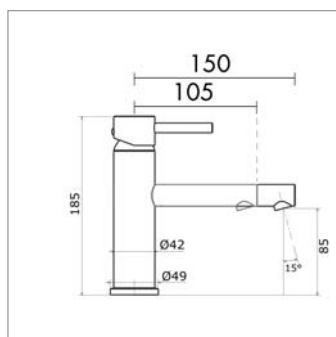

KVR

KVR

Upsilon
Hermitage
Old Fashion

P. / Blz. 101
P. / Blz. 104
P. / Blz. 106

V 2510 / V 2510 L

Bec 105 mm - Uitloop 105 mm			
V2510.21	Chrome	Chroom	139,00 €
V2510.41	Chr brossé	Geborsteld chr	208,00 €
Bec 150 mm - Uitloop 150 mm			
V2510L.21	Chrome	Chroom	148,00 €
V2510L.41	Chr brossé	Geborsteld chr	220,00 €