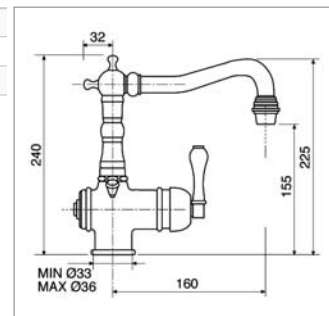

Eengreepsmengkraan voor lavabo met :

- draaibare uitloop
- voorsprong : 160 mm
- automatische lediging