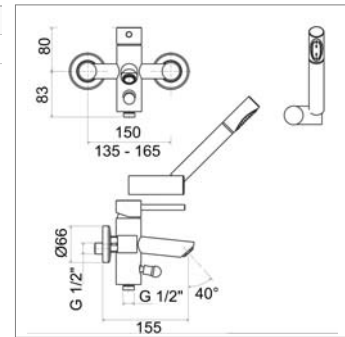

Bad/douche ééngreepsmengkraan met :

- handdouché
- muurhaak
- slang

V 2570

V2570.21	Chrome	Chroom	248,00 €
-----------------	--------	--------	-----------------

Mitigeur de bain / douche à encastrer

- avec plaque chromée