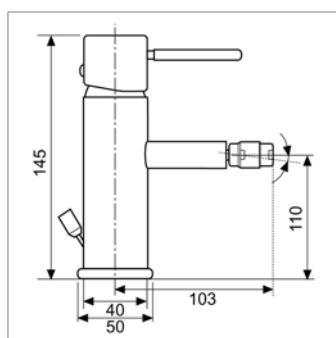

Mitigeur pour vasque à poser

- bec 150 mm

- vidage automatique

Eéngreepsmengkraan voor opbouw wastafel

- uitloop 150 mm

- automatische lediging

V 2525

V2525.21	Chrome	Chroom	139,00 €
V2525.41	Chrome brossé	Geborsteld chroom	208,00 €