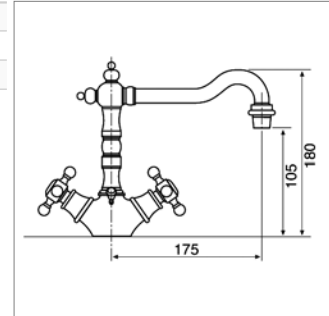

Eengats lavabomengkraan met :

- draaibare uitloop
- voorsprong : 175 mm
- lediging