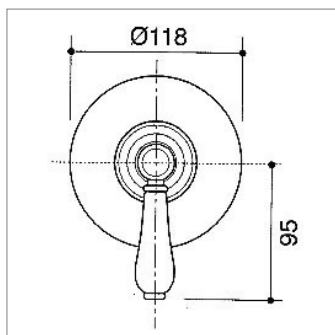

Set de douche :

- douchette + flexible + support mural

Doucheset met :

- handdouche + slang + muurhaak

V 9060

V9060CH	Chrome	Chroom	140,00 €
V9060VB	V. bronze	Oud brons	230,00 €
V9060CO	Chrome or	Chroom goud	144,00 €
V9060NM	Nickel	Nikkel	230,00 €